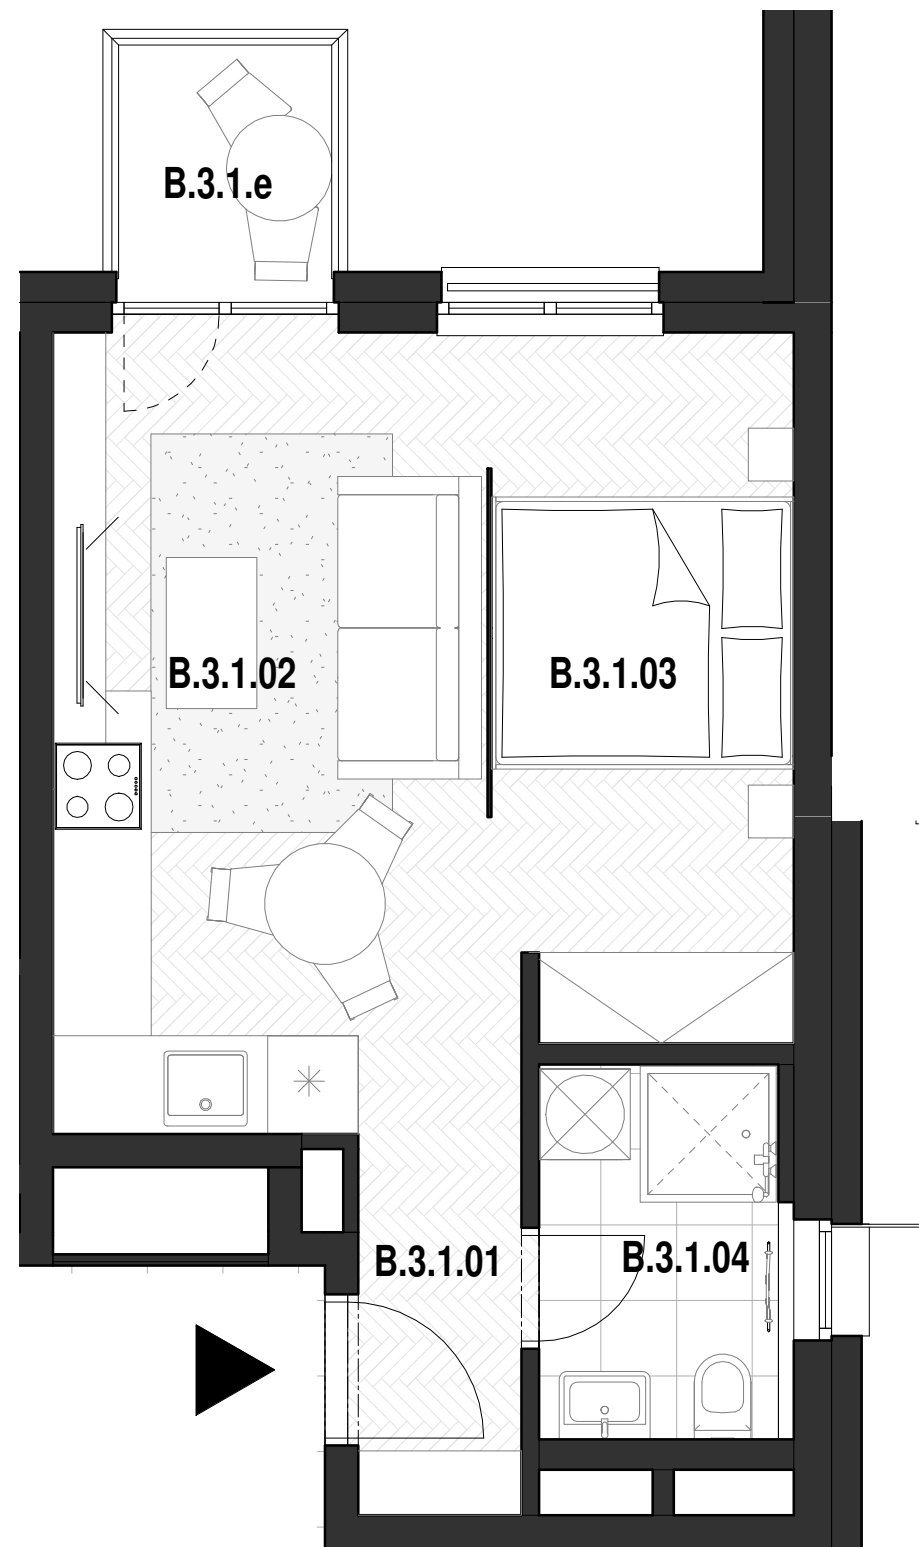

# B.3.1\_3.NP\_1,5-IZBOVÝ APARTMÁN

## BYT B.3.1

B.3.1. 01	Vstup / Chodba	2.7 m <sup>2</sup>
B.3.1. 02	Obývacia izba / Kuchyňa	15.8 m <sup>2</sup>
B.3.1. 03	Spací kút	9.4 m <sup>2</sup>
B.3.1. 04	Kúpeľňa	3.9 m <sup>2</sup>
B.3.1. e	Balkón	2.7 m <sup>2</sup>

CELKOVÁ ÚŽITKOVÁ PLOCHA - VNÚTORNÁ 31,8 m<sup>2</sup>

CELKOVÁ ÚŽITKOVÁ PLOCHA - VONKAJŠIA 2,7 m<sup>2</sup>