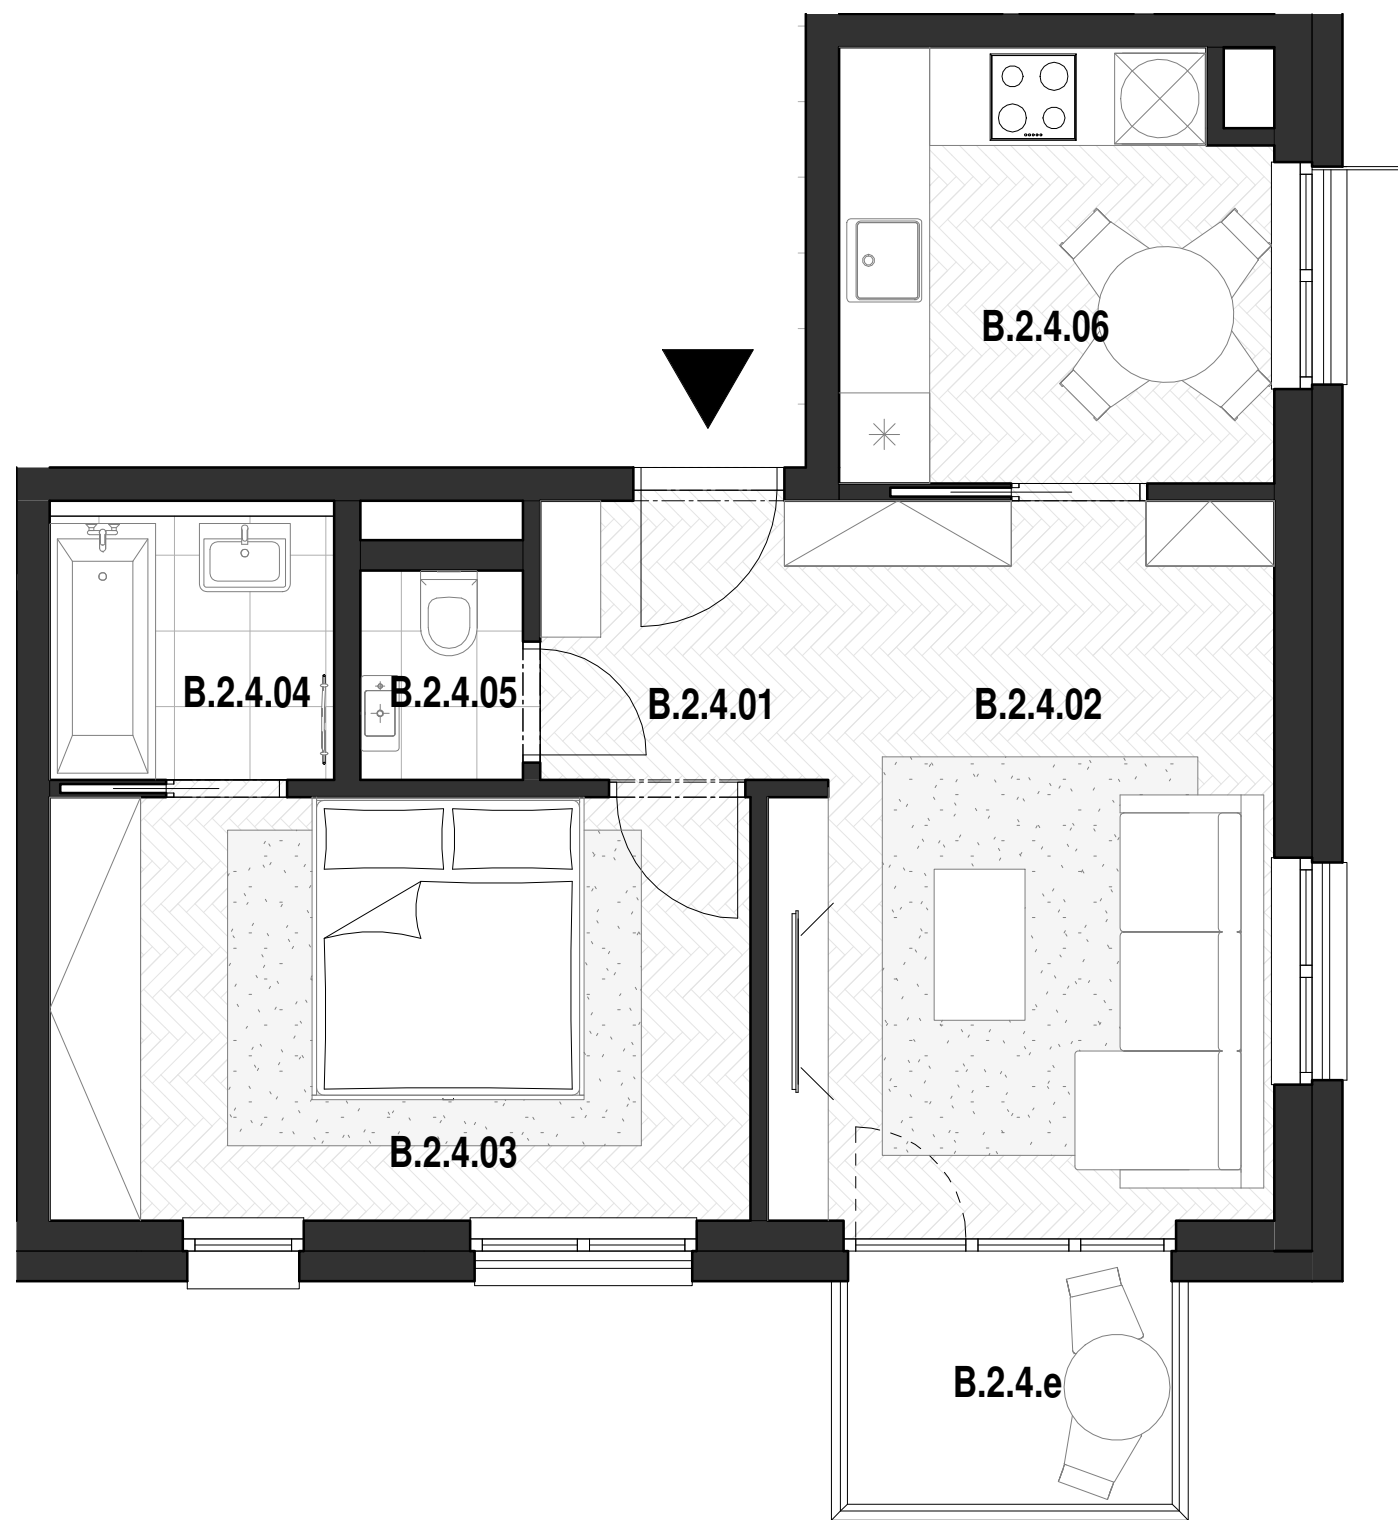

B.2.4_2.NP_2-IZBOVÝ BYT

BYT B.2.4

B.2.4. 01	Vstup / Chodba	3.5 m ²
B.2.4. 02	Obývacia izba	15.7 m ²
B.2.4. 03	Spáľňa	13.3 m ²
B.2.4. 04	Kúpeľňa	3.3 m ²
B.2.4. 05	Wc	1.5 m ²
B.2.4. 06	Kuchyňa	8.3 m ²
B.2.4. e	Balkón	4.0 m ²

CELKOVÁ ÚŽITKOVÁ PLOCHA - VNÚTORNÁ 45,5 m²

CELKOVÁ ÚŽITKOVÁ PLOCHA - VONKAJŠIA 4,1 m²