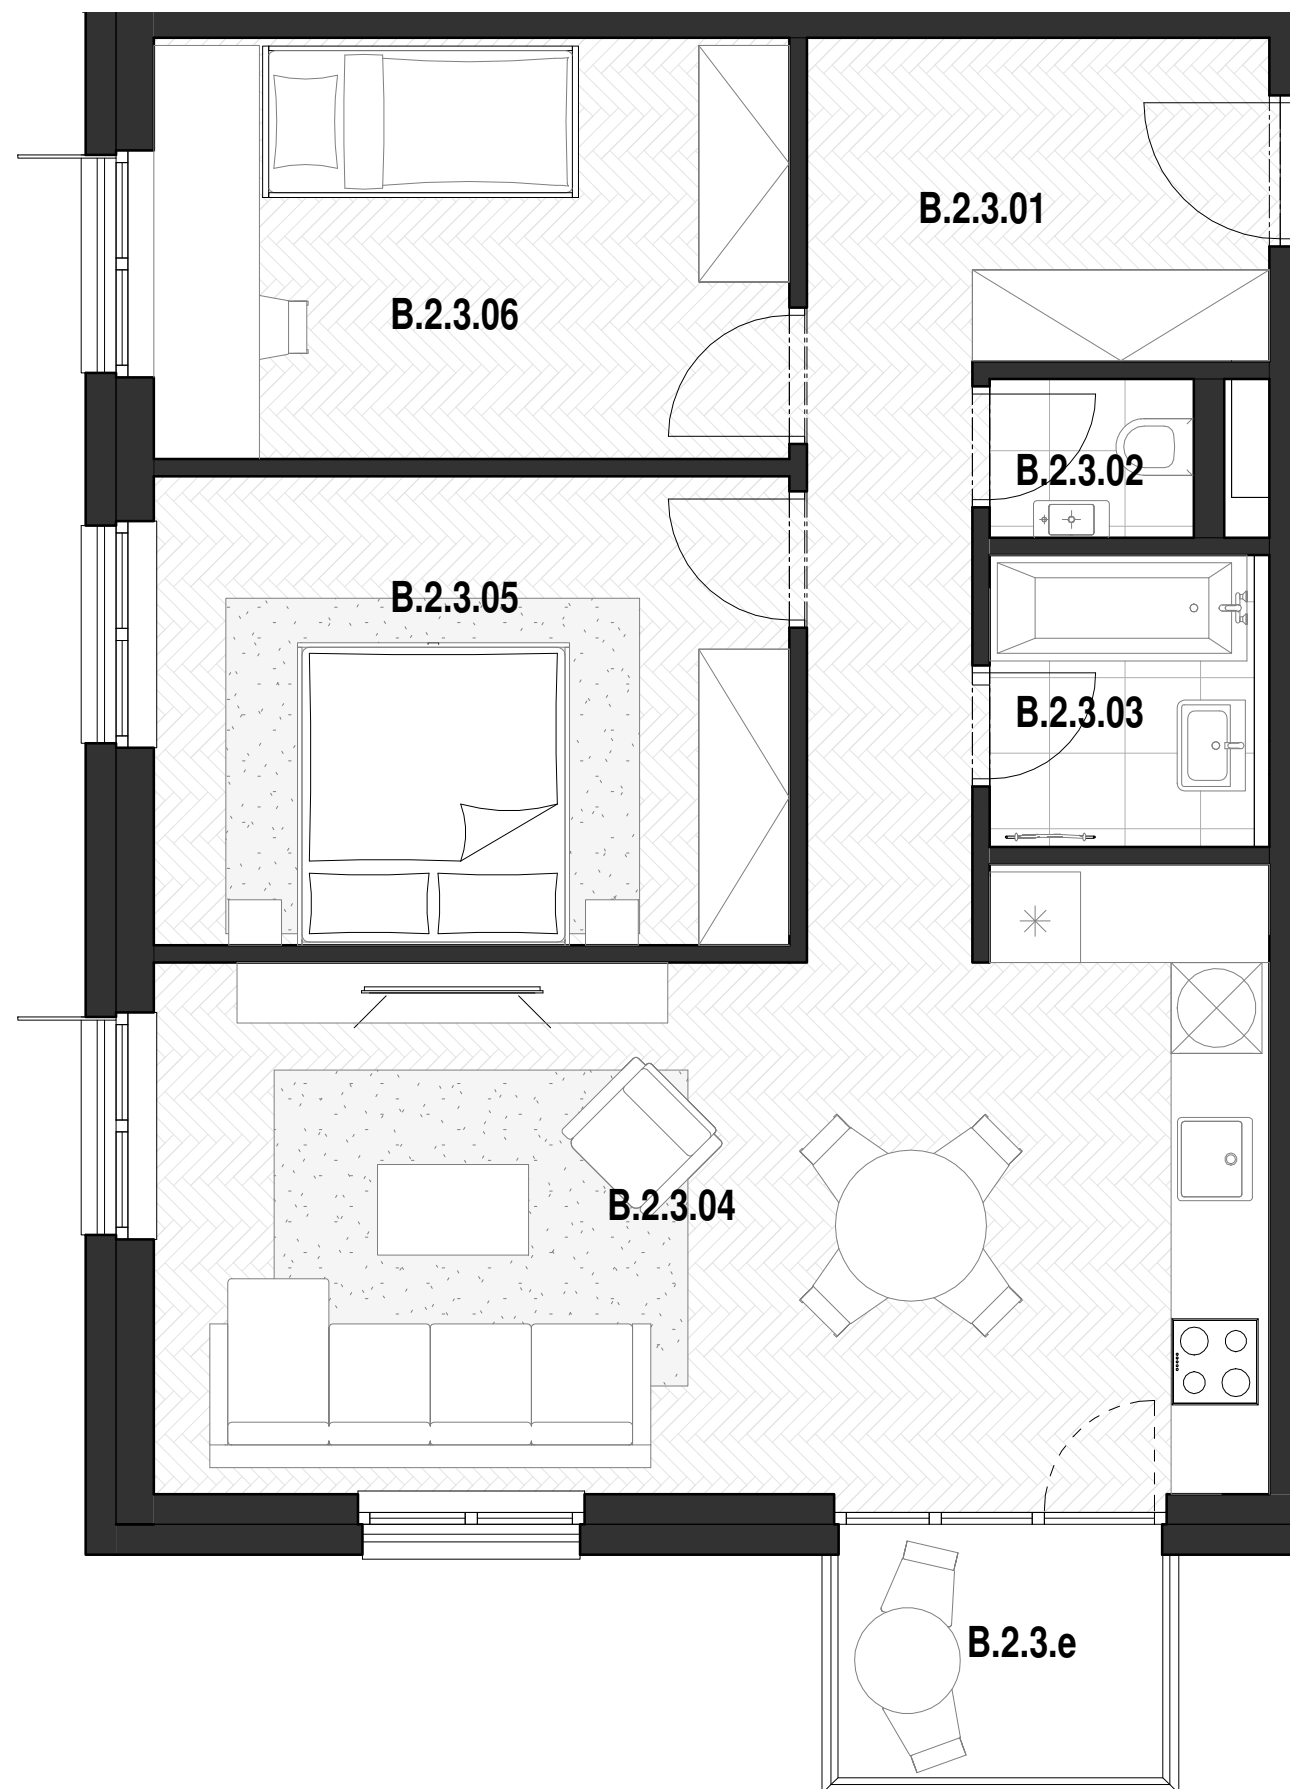

B.2.3_2.NP_3-IZBOVÝ BYT

BYT B.2.3

B.2.3. 01	Vstup / Chodba	10.9 m ²
B.2.3. 02	Wc	1.4 m ²
B.2.3. 03	Kúpeľňa	3.4 m ²
B.2.3. 04	Obývacia izba / Kuchyňa	27.8 m ²
B.2.3. 05	Spáľňa	13.3 m ²
B.2.3. 06	Izba	12.0 m ²
B.2.3. e	Balkón	4.0 m ²

CELKOVÁ ÚŽITKOVÁ PLOCHA - VNÚTORNÁ 68,8 m²

CELKOVÁ ÚŽITKOVÁ PLOCHA - VONKAJŠIA 4,1 m²