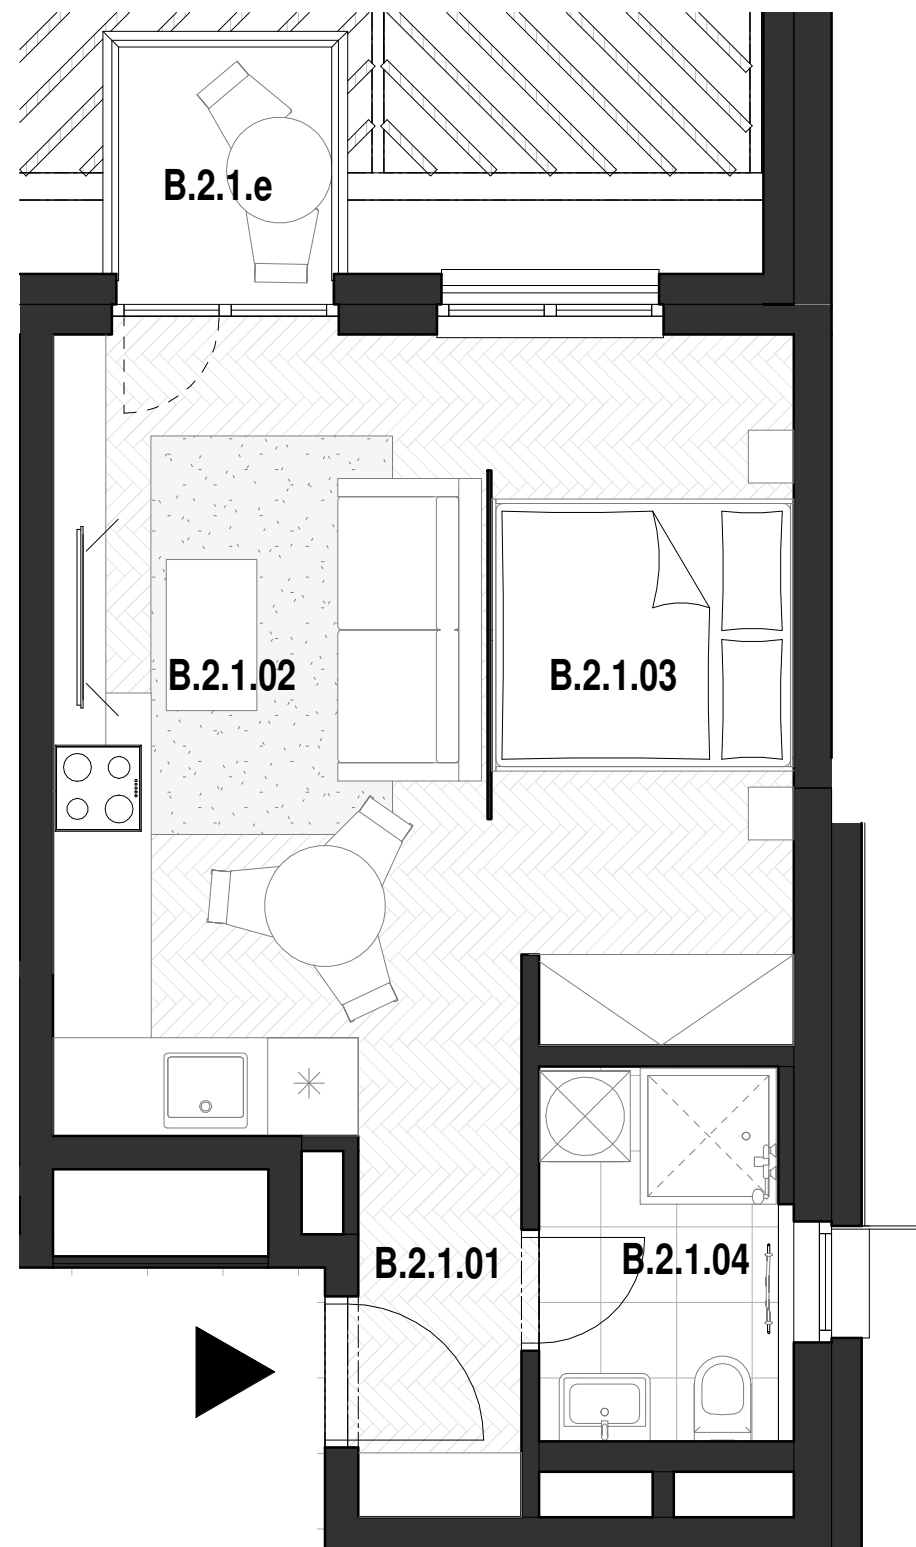

# B.2.1\_2.NP\_1,5-IZBOVÝ APARTMÁN

## BYT B.2.1

B.2.1. 01	Vstup / Chodba	2.7 m <sup>2</sup>
B.2.1. 02	Obývacia izba / Kuchyňa	15.8 m <sup>2</sup>
B.2.1. 03	Spací kút	9.4 m <sup>2</sup>
B.2.1. 04	Kúpeľňa	3.9 m <sup>2</sup>
B.2.1. e	Balkón	2.7 m <sup>2</sup>

CELKOVÁ ÚŽITKOVÁ PLOCHA - VNÚTORNÁ 31,8 m<sup>2</sup>

CELKOVÁ ÚŽITKOVÁ PLOCHA - VONKAJŠIA 2,7 m<sup>2</sup>