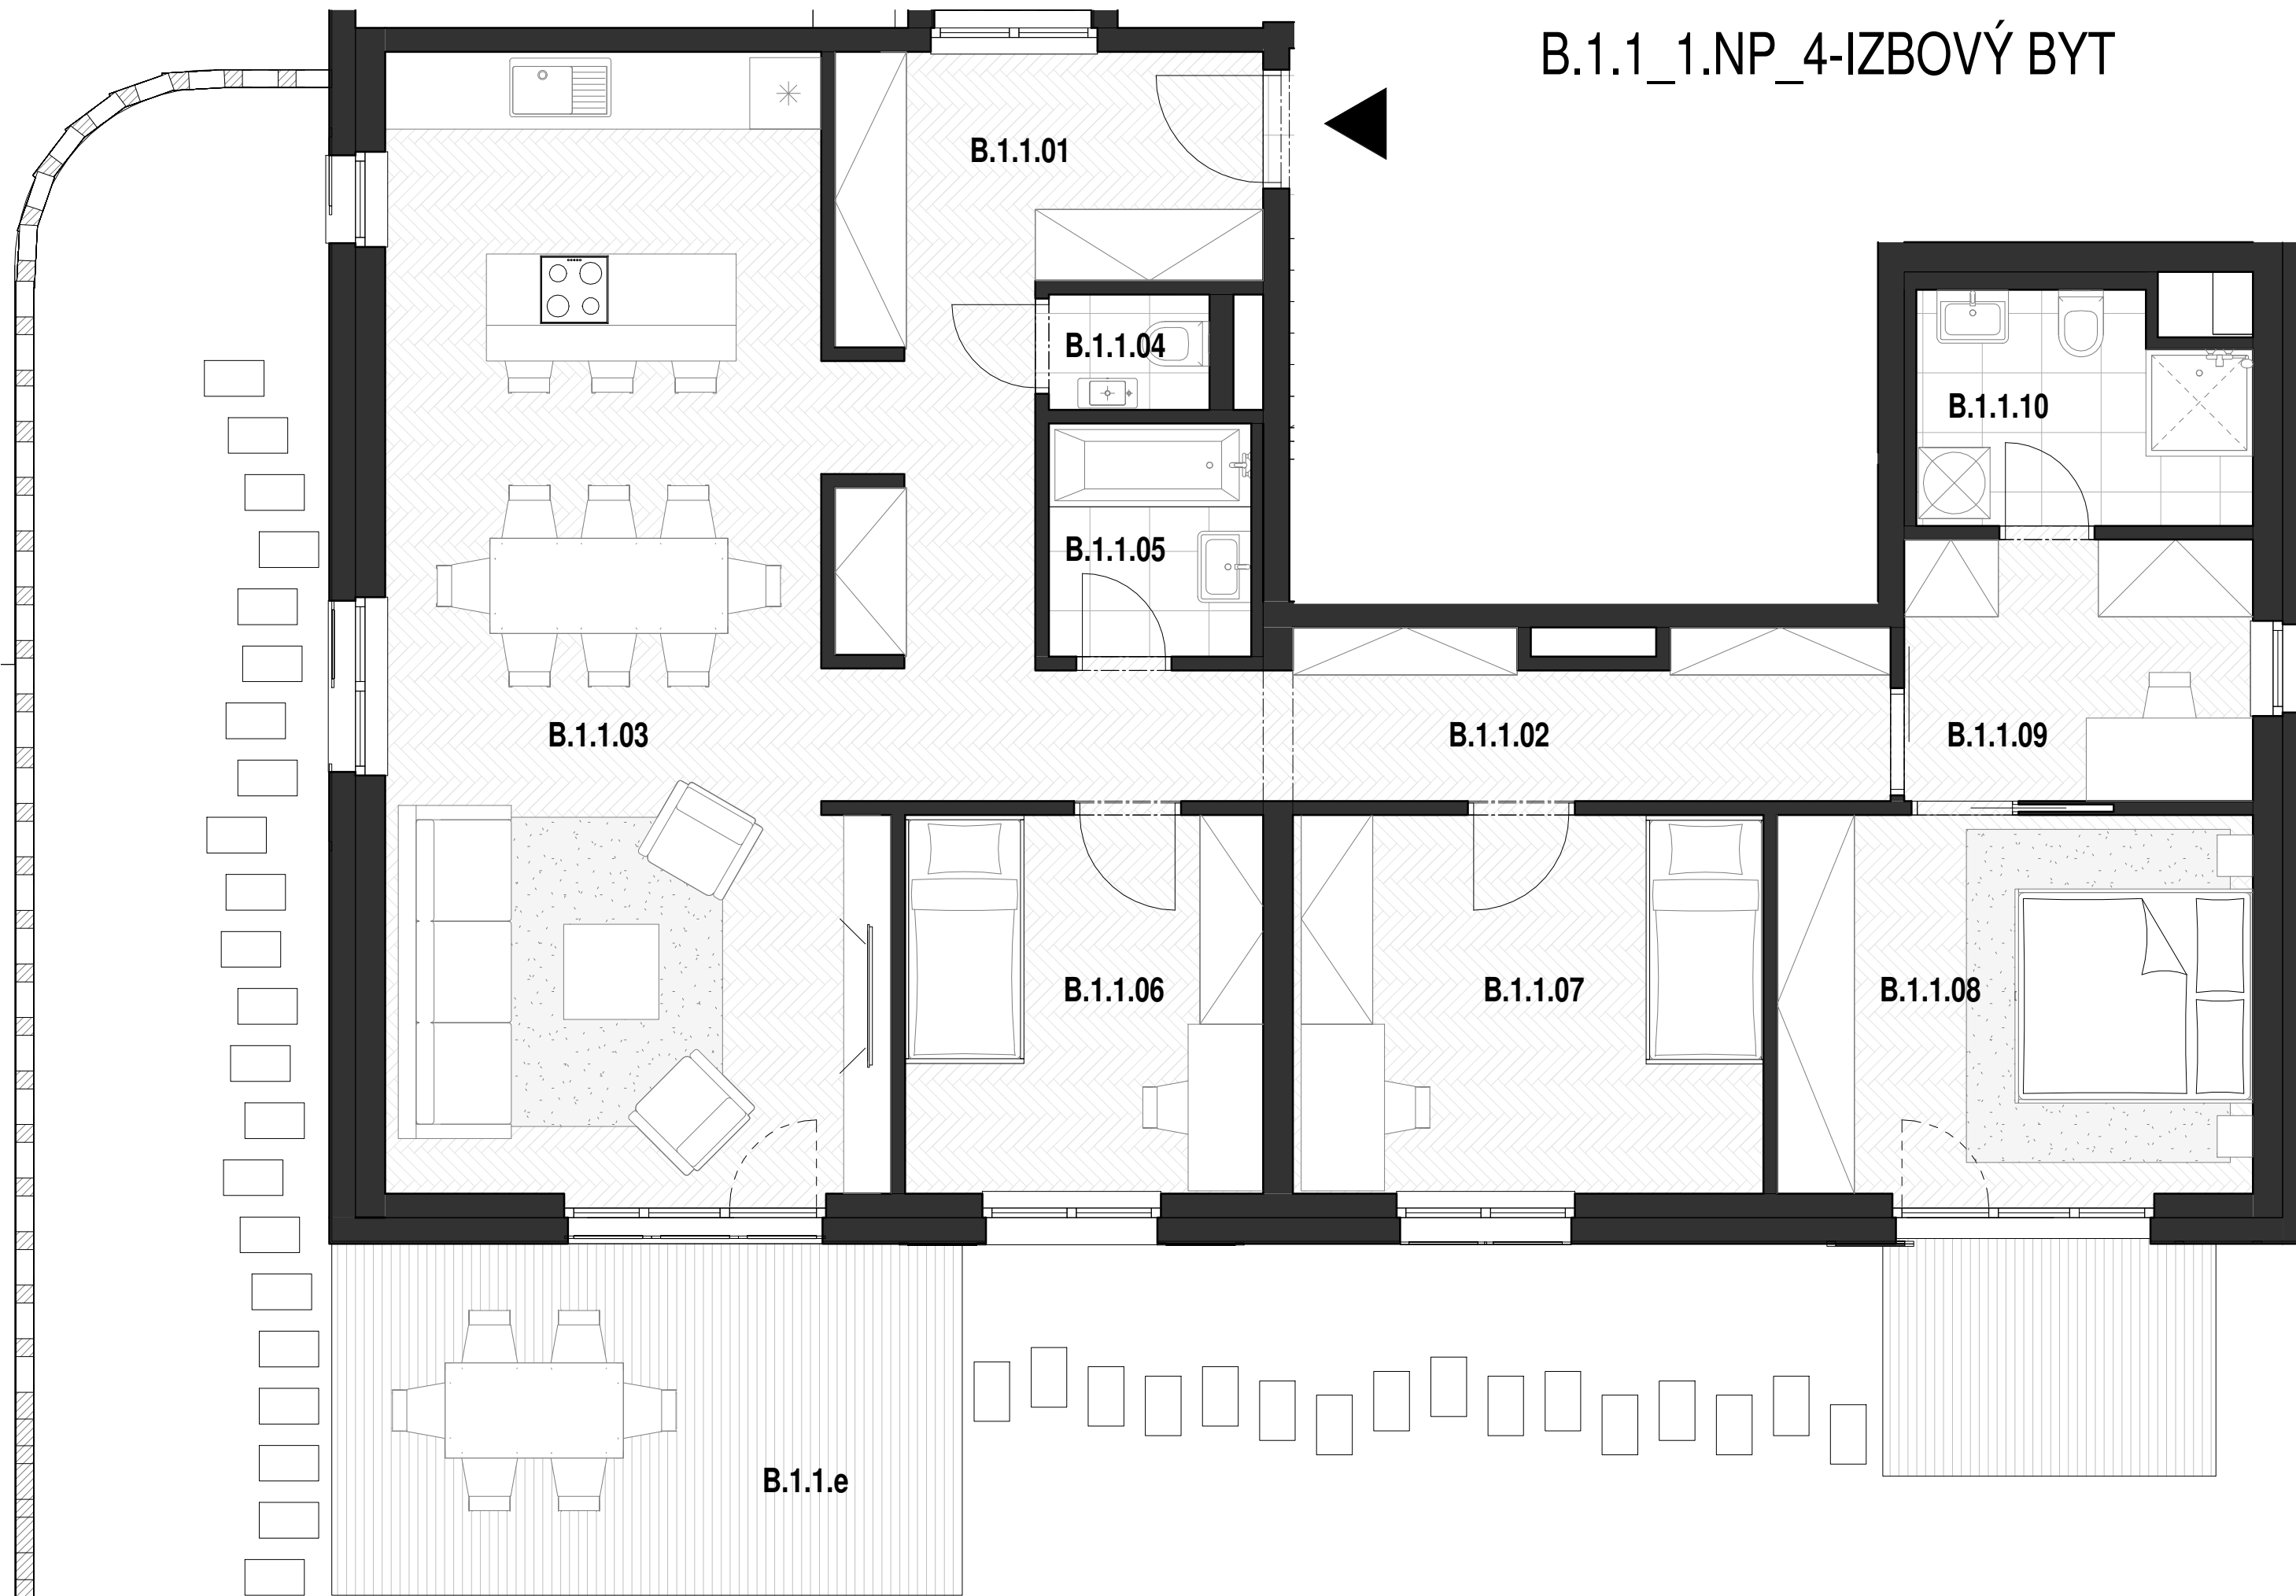

B.1.1_1.NP_4-IZBOVÝ BYT

BYT B.1.1

B.1.1. 01	Vstup / Chodba	6.9 m ²
B.1.1. 02	Chodba	16.6 m ²
B.1.1. 03	Obyvacia izba / Kuchyňa	37.8 m ²
B.1.1. 04	Wc	1.3 m ²
B.1.1. 05	Kúpeľňa	3.3 m ²
B.1.1. 06	Izba	10.0 m ²
B.1.1. 07	Izba	12.6 m ²
B.1.1. 08	Spálňa	13.0 m ²
B.1.1. 09	Šatník / Pracovňa	6.6 m ²
B.1.1. 10	Kúpeľňa	5.2 m ²
B.1.1. e	Predzahrádka	104.6 m ²

CELKOVÁ ÚŽITKOVÁ PLOCHA - VNÚTORNÁ 113,3 m²
 CELKOVÁ ÚŽITKOVÁ PLOCHA - VONKAJŠIA 106,5 m²