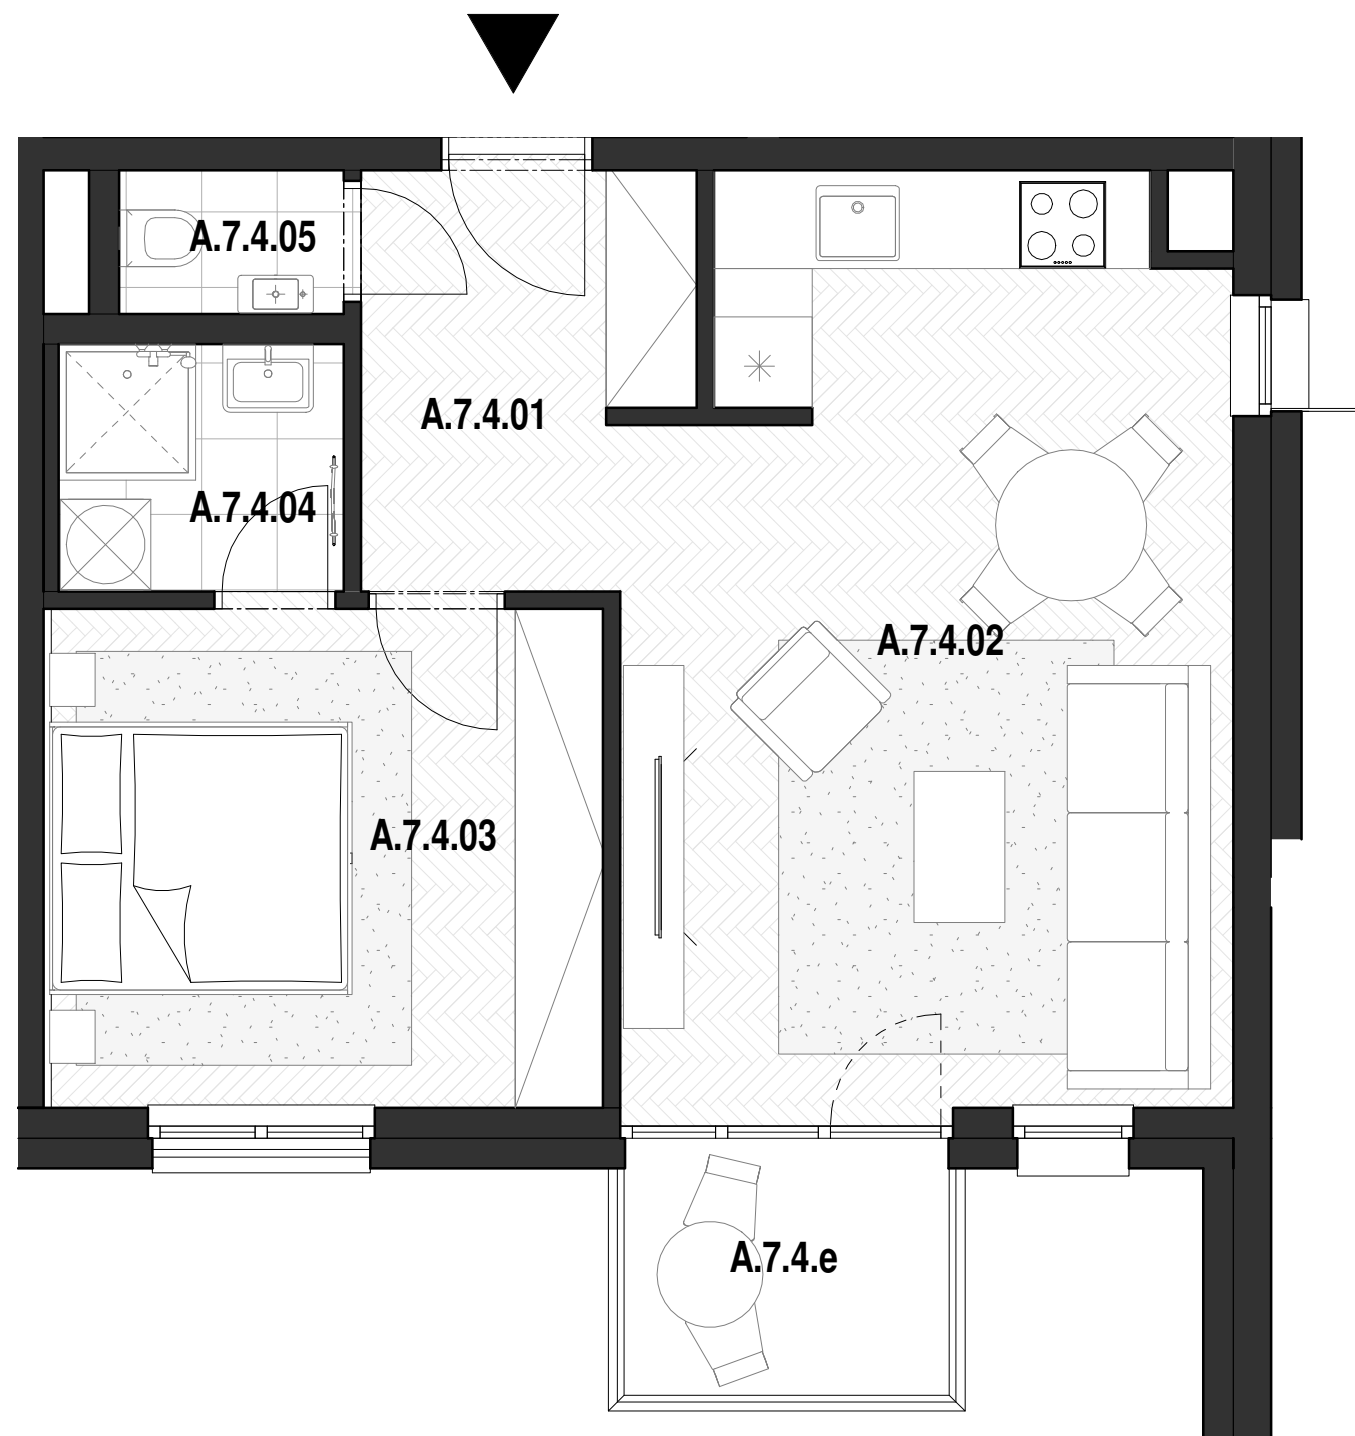

A.7.4_7.NP_2-IZBOVÝ BYT

BYT A.7.4

A.7.4. 01	Vstup / Chodba	5.5 m ²
A.7.4. 02	Obývacia izba / Kuchyňa	24.2 m ²
A.7.4. 03	Spáľňa	12.4 m ²
A.7.4. 04	Kúpeľňa	3.1 m ²
A.7.4. 05	Wc	1.4 m ²
A.7.4. e	Balkón	4.1 m ²

CELKOVÁ ÚŽITKOVÁ PLOCHA - VNÚTORNÁ 46,6 m²

CELKOVÁ ÚŽITKOVÁ PLOCHA - VONKAJŠIA 4,1 m²