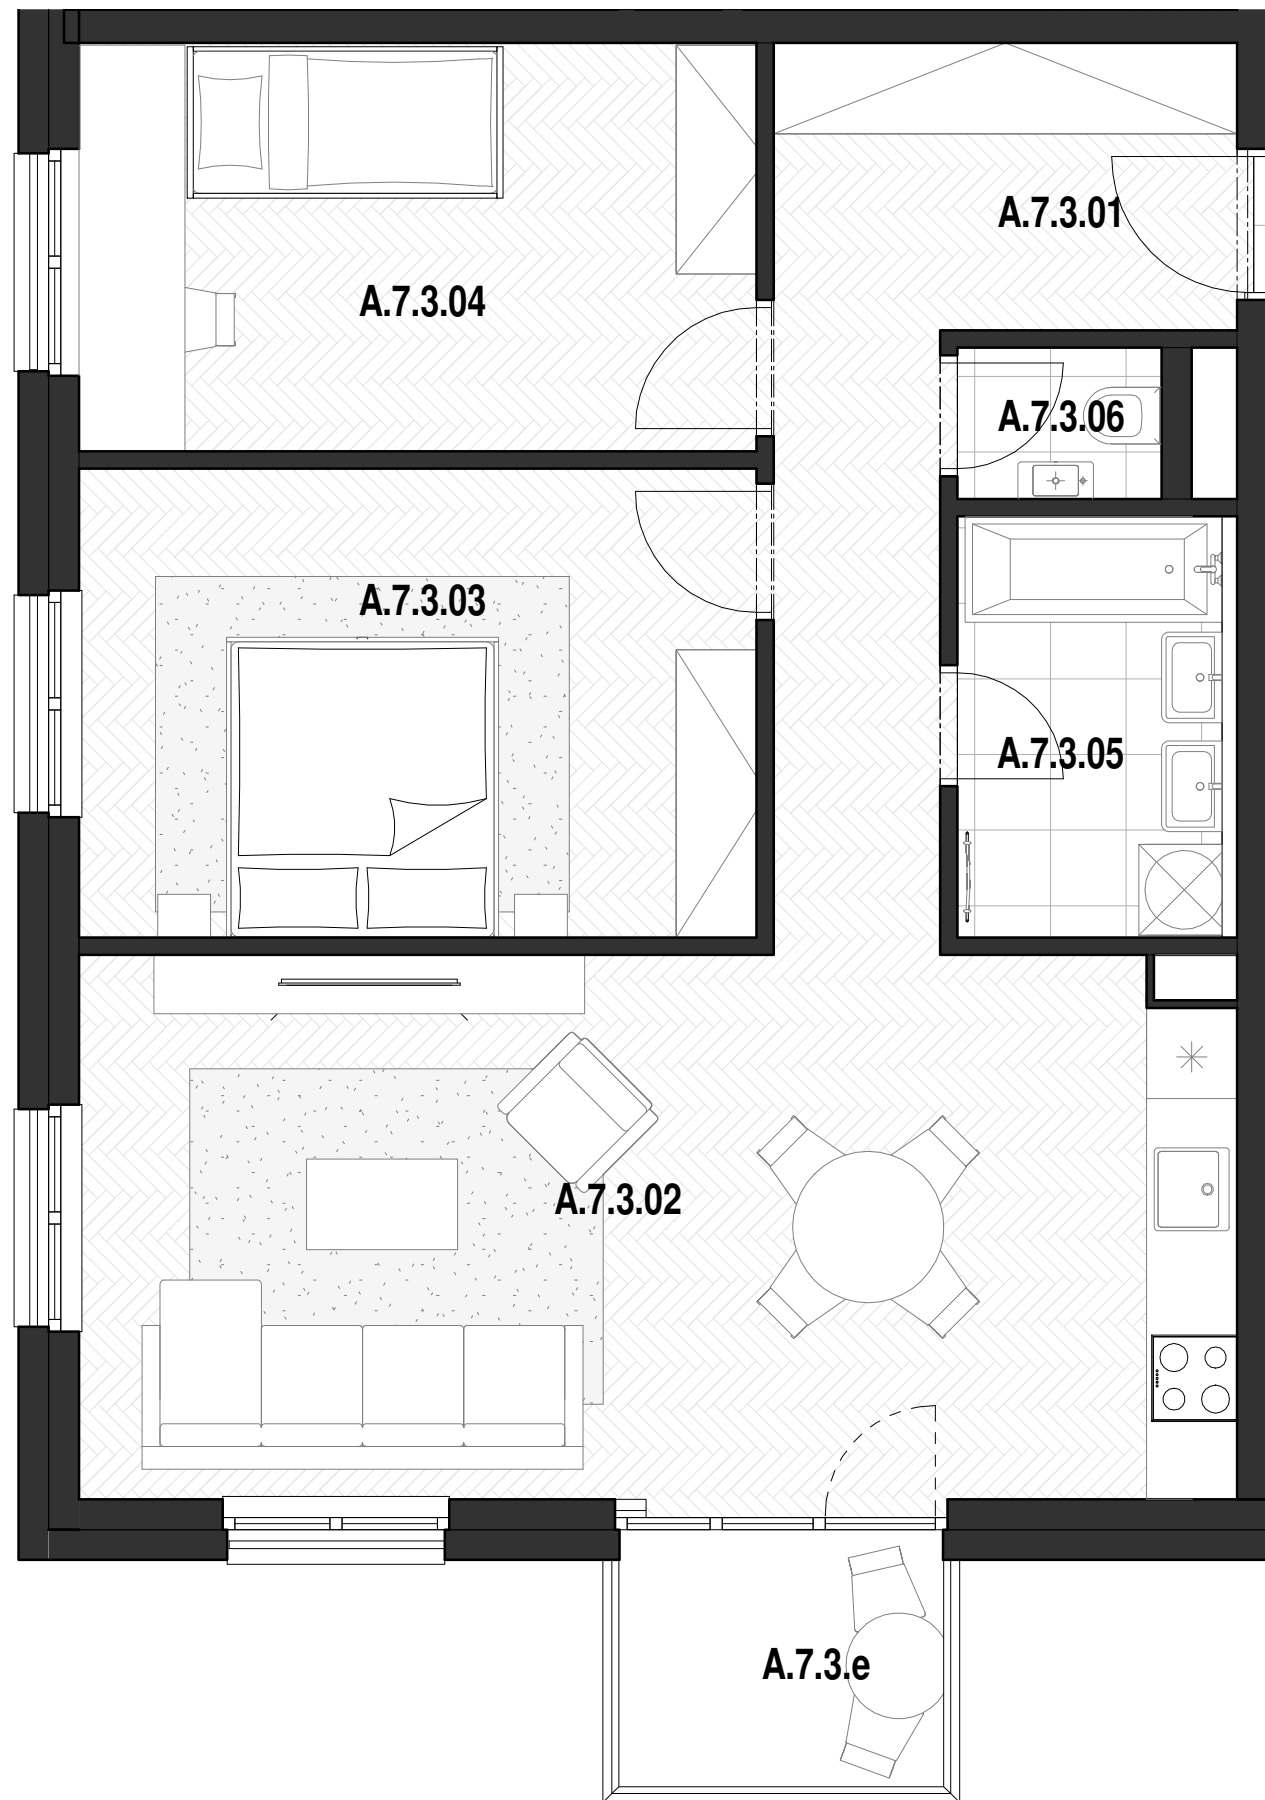

# A.7.3\_7.NP\_3-IZBOVÝ BYT

## BYT A.7.3

A.7.3. 01	Vstup / Chodba	10.4 m <sup>2</sup>
A.7.3. 02	Obývacia izba / Kuchyňa	28.0 m <sup>2</sup>
A.7.3. 03	Spáľňa	14.1 m <sup>2</sup>
A.7.3. 04	Izba	12.3 m <sup>2</sup>
A.7.3. 05	Kúpeľňa	4.9 m <sup>2</sup>
A.7.3. 06	Wc	1.4 m <sup>2</sup>
A.7.3. e	Balkón	4.1 m <sup>2</sup>

CELKOVÁ ÚŽITKOVÁ PLOCHA - VNÚTORNÁ 70,9 m<sup>2</sup>

CELKOVÁ ÚŽITKOVÁ PLOCHA - VONKAJŠIA 4,1 m<sup>2</sup>