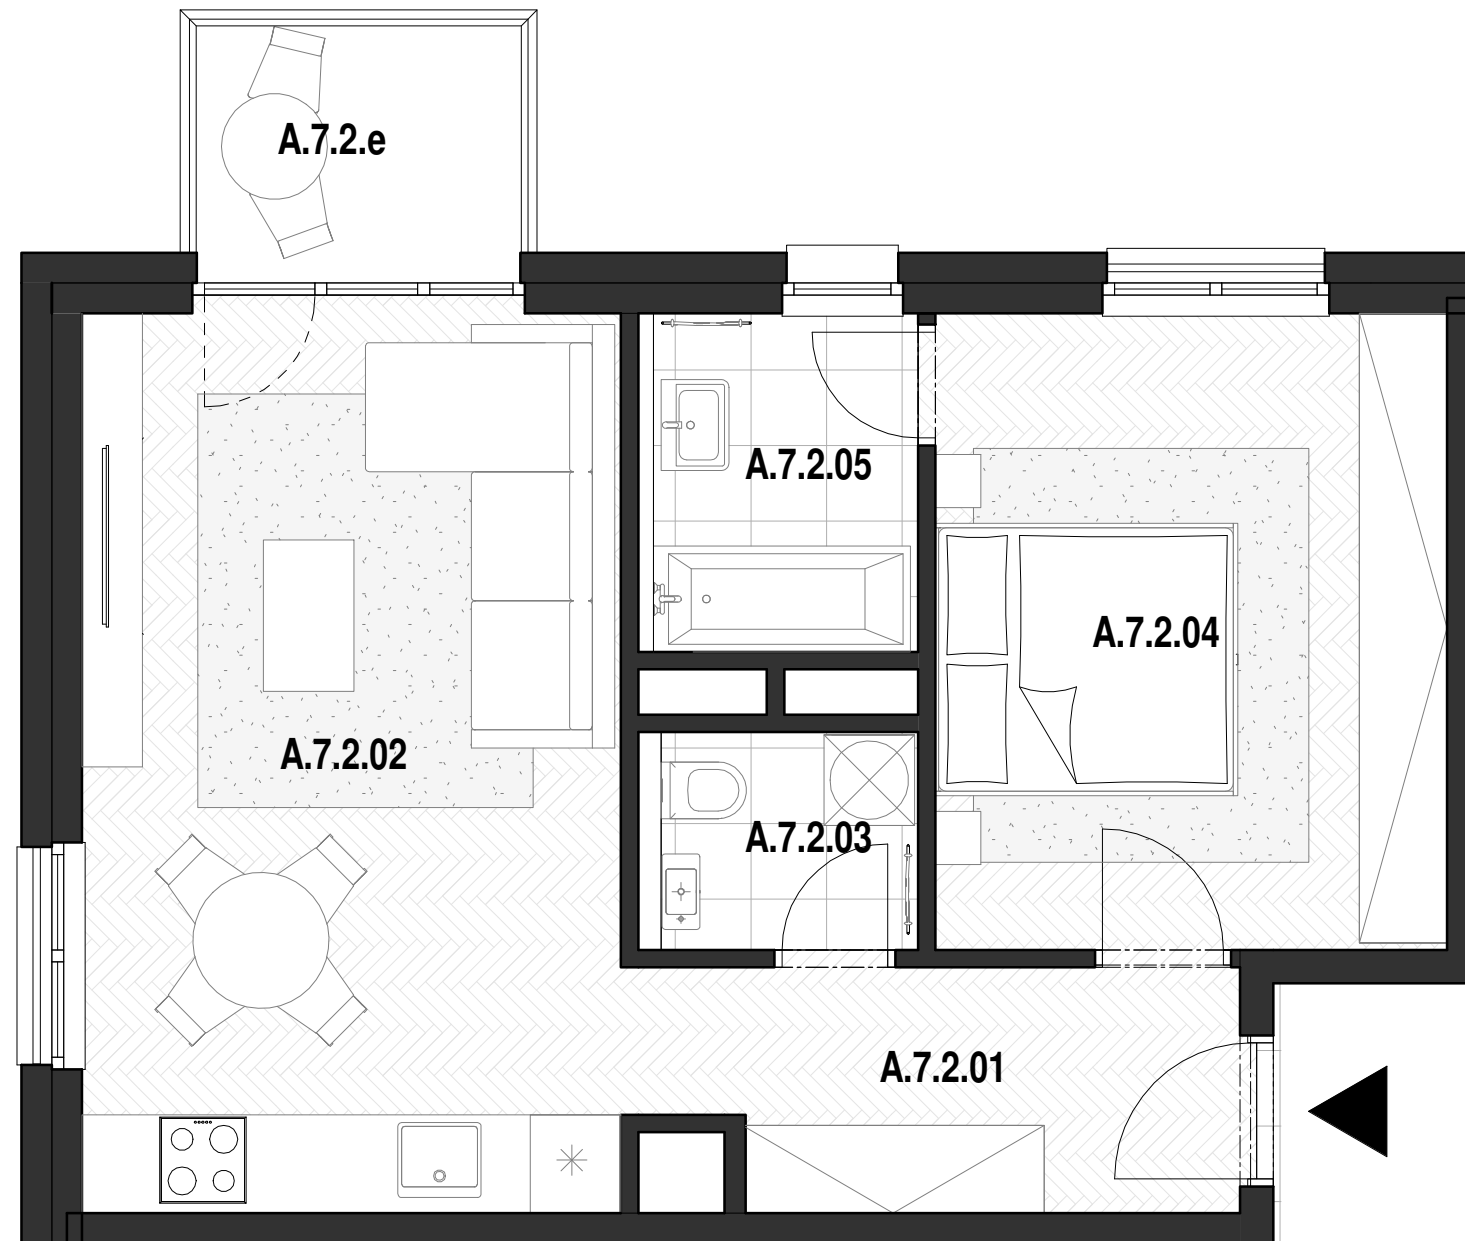

# A.7.2\_7.NP\_2-IZBOVÝ BYT

## BYT A.7.2

A.7.2. 01	Vstup / Chodba	6.1 m <sup>2</sup>
A.7.2. 02	Obývacia izba / Kuchyňa	21.7 m <sup>2</sup>
A.7.2. 03	Wc	2.4 m <sup>2</sup>
A.7.2. 04	Spálňa	14.4 m <sup>2</sup>
A.7.2. 05	Kúpeľňa	4.0 m <sup>2</sup>
A.7.2. e	Balkón	4.1 m <sup>2</sup>

CELKOVÁ ÚŽITKOVÁ PLOCHA - VNÚTORNÁ 48,7 m<sup>2</sup>

CELKOVÁ ÚŽITKOVÁ PLOCHA - VONKAJŠIA 4,1 m<sup>2</sup>