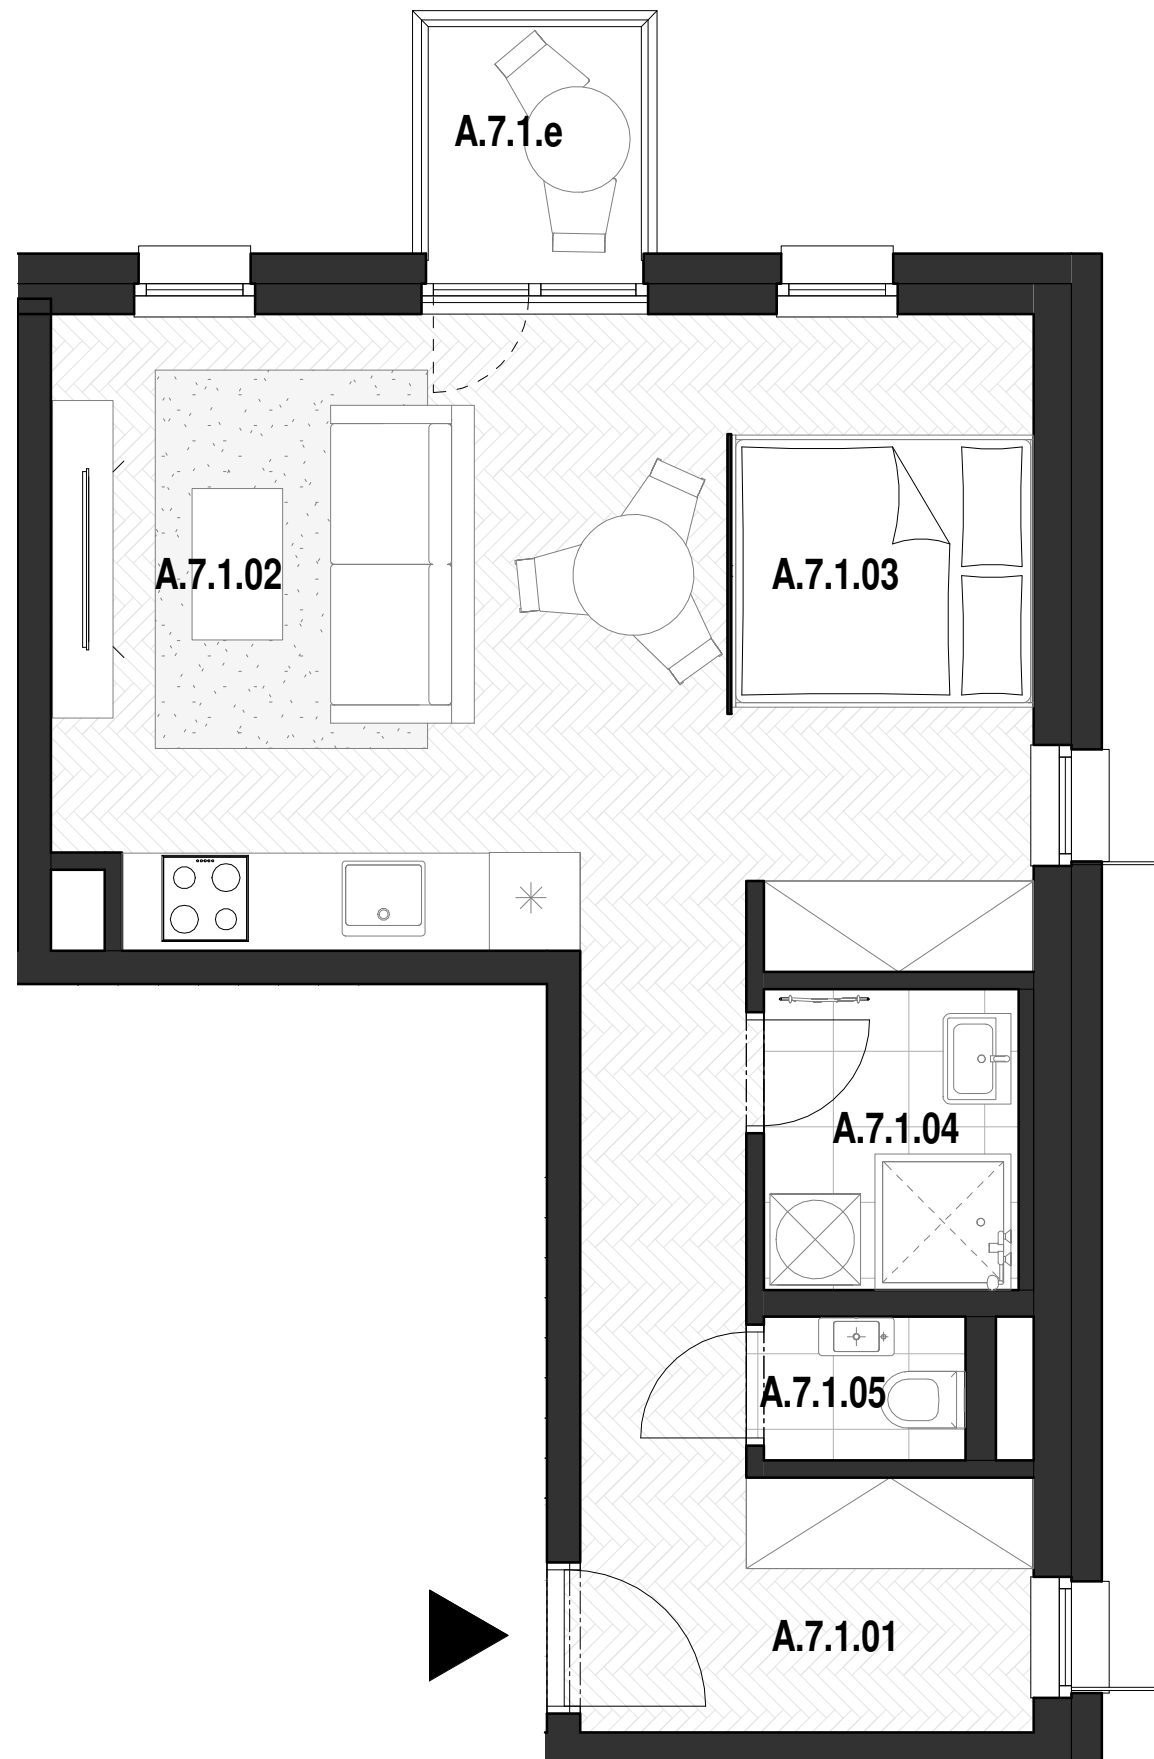

A.7.1_7.NP_1,5-IZBOVÝ APARTMÁN

BYT A.7.1

| | | |
|-----------|-------------------------|---------------------|
| A.7.1. 01 | Vstup / Chodba | 9.0 m ² |
| A.7.1. 02 | Obývacia izba / Kuchyňa | 19.1 m ² |
| A.7.1. 03 | Spací kút | 8.6 m ² |
| A.7.1. 04 | Kúpeľňa | 3.4 m ² |
| A.7.1. 05 | Wc | 1.3 m ² |
| A.7.1. e | Balkón | 2.7 m ² |

CELKOVÁ ÚŽITKOVÁ PLOCHA - VNÚTORNÁ 41,4 m²

CELKOVÁ ÚŽITKOVÁ PLOCHA - VONKAJŠIA 2,7 m²