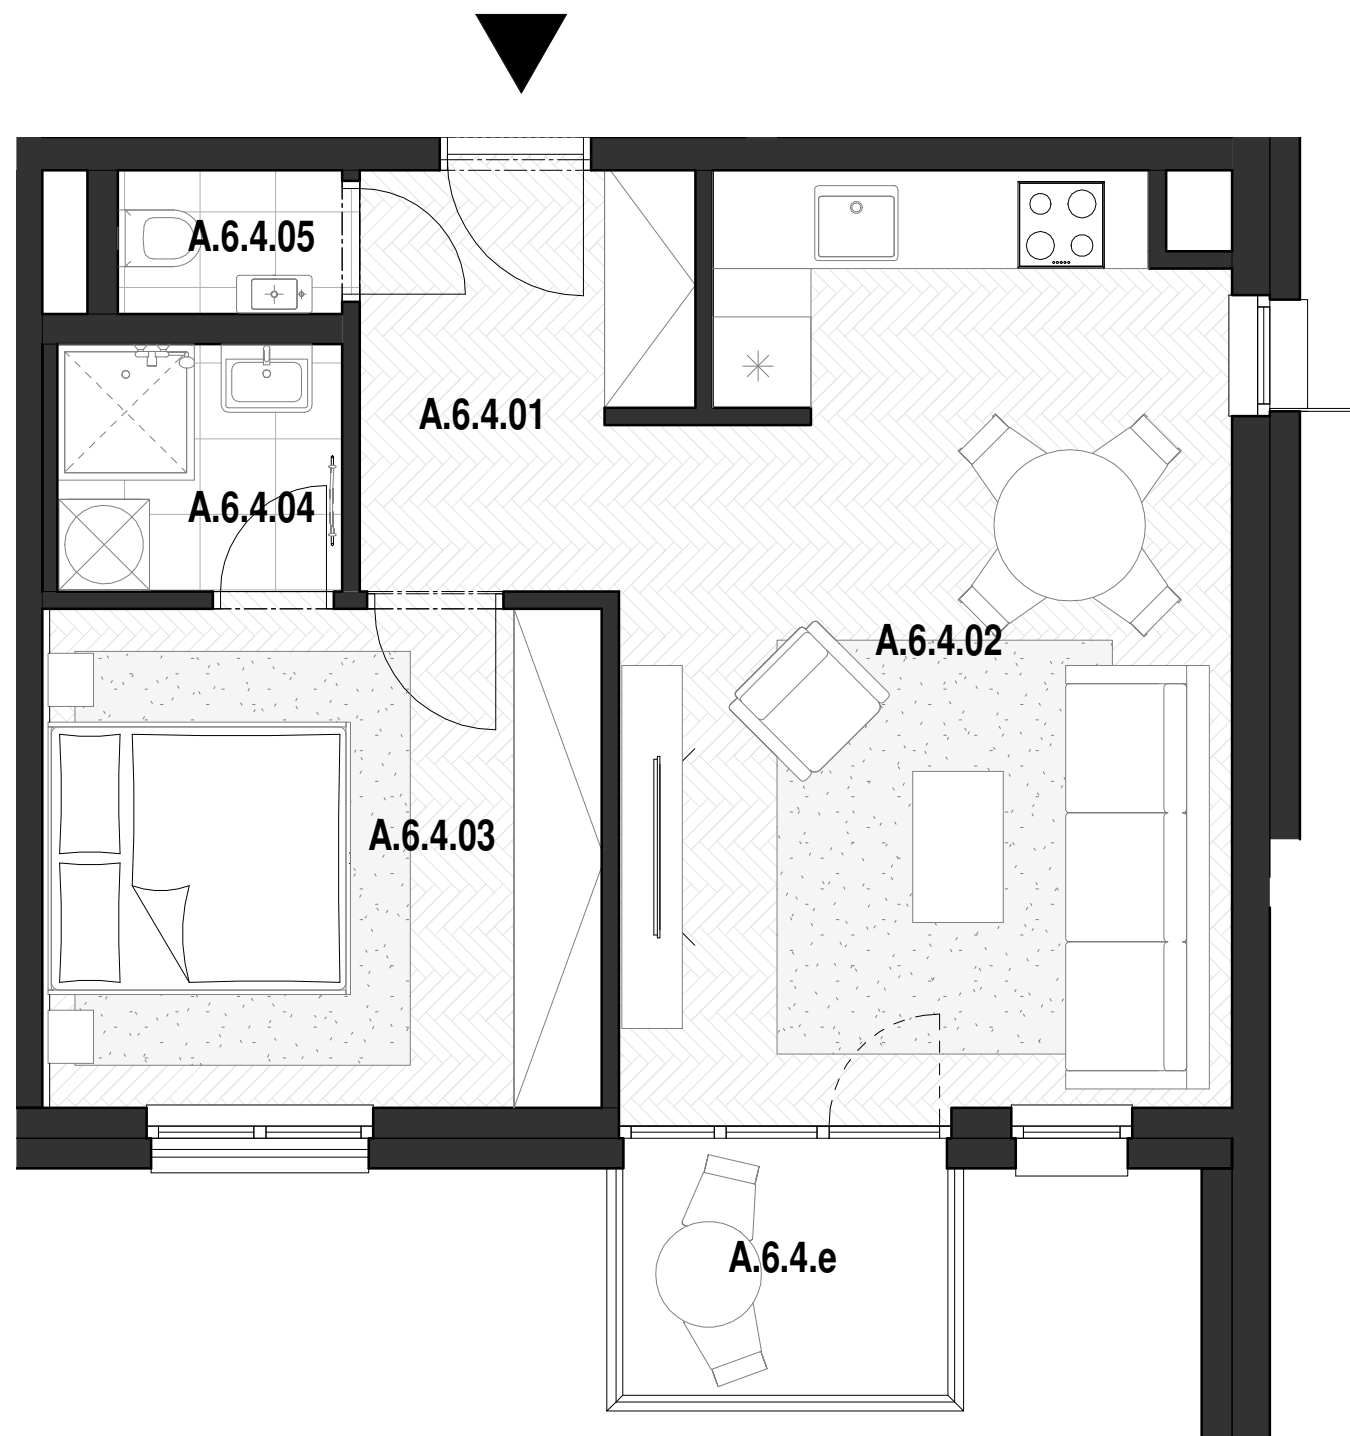

A.6.4_6.NP_2-IZBOVÝ BYT

BYT A.6.4

A.6.4. 01	Vstup / Chodba	5.5 m ²
A.6.4. 02	Obývacia izba / Kuchyňa	24.2 m ²
A.6.4. 03	Spáľňa	12.4 m ²
A.6.4. 04	Kúpeľňa	3.1 m ²
A.6.4. 05	Wc	1.4 m ²
A.6.4. e	Balkón	4.1 m ²

CELKOVÁ ÚŽITKOVÁ PLOCHA - VNÚTORNÁ 46,6 m²

CELKOVÁ ÚŽITKOVÁ PLOCHA - VONKAJŠIA 4,1 m²