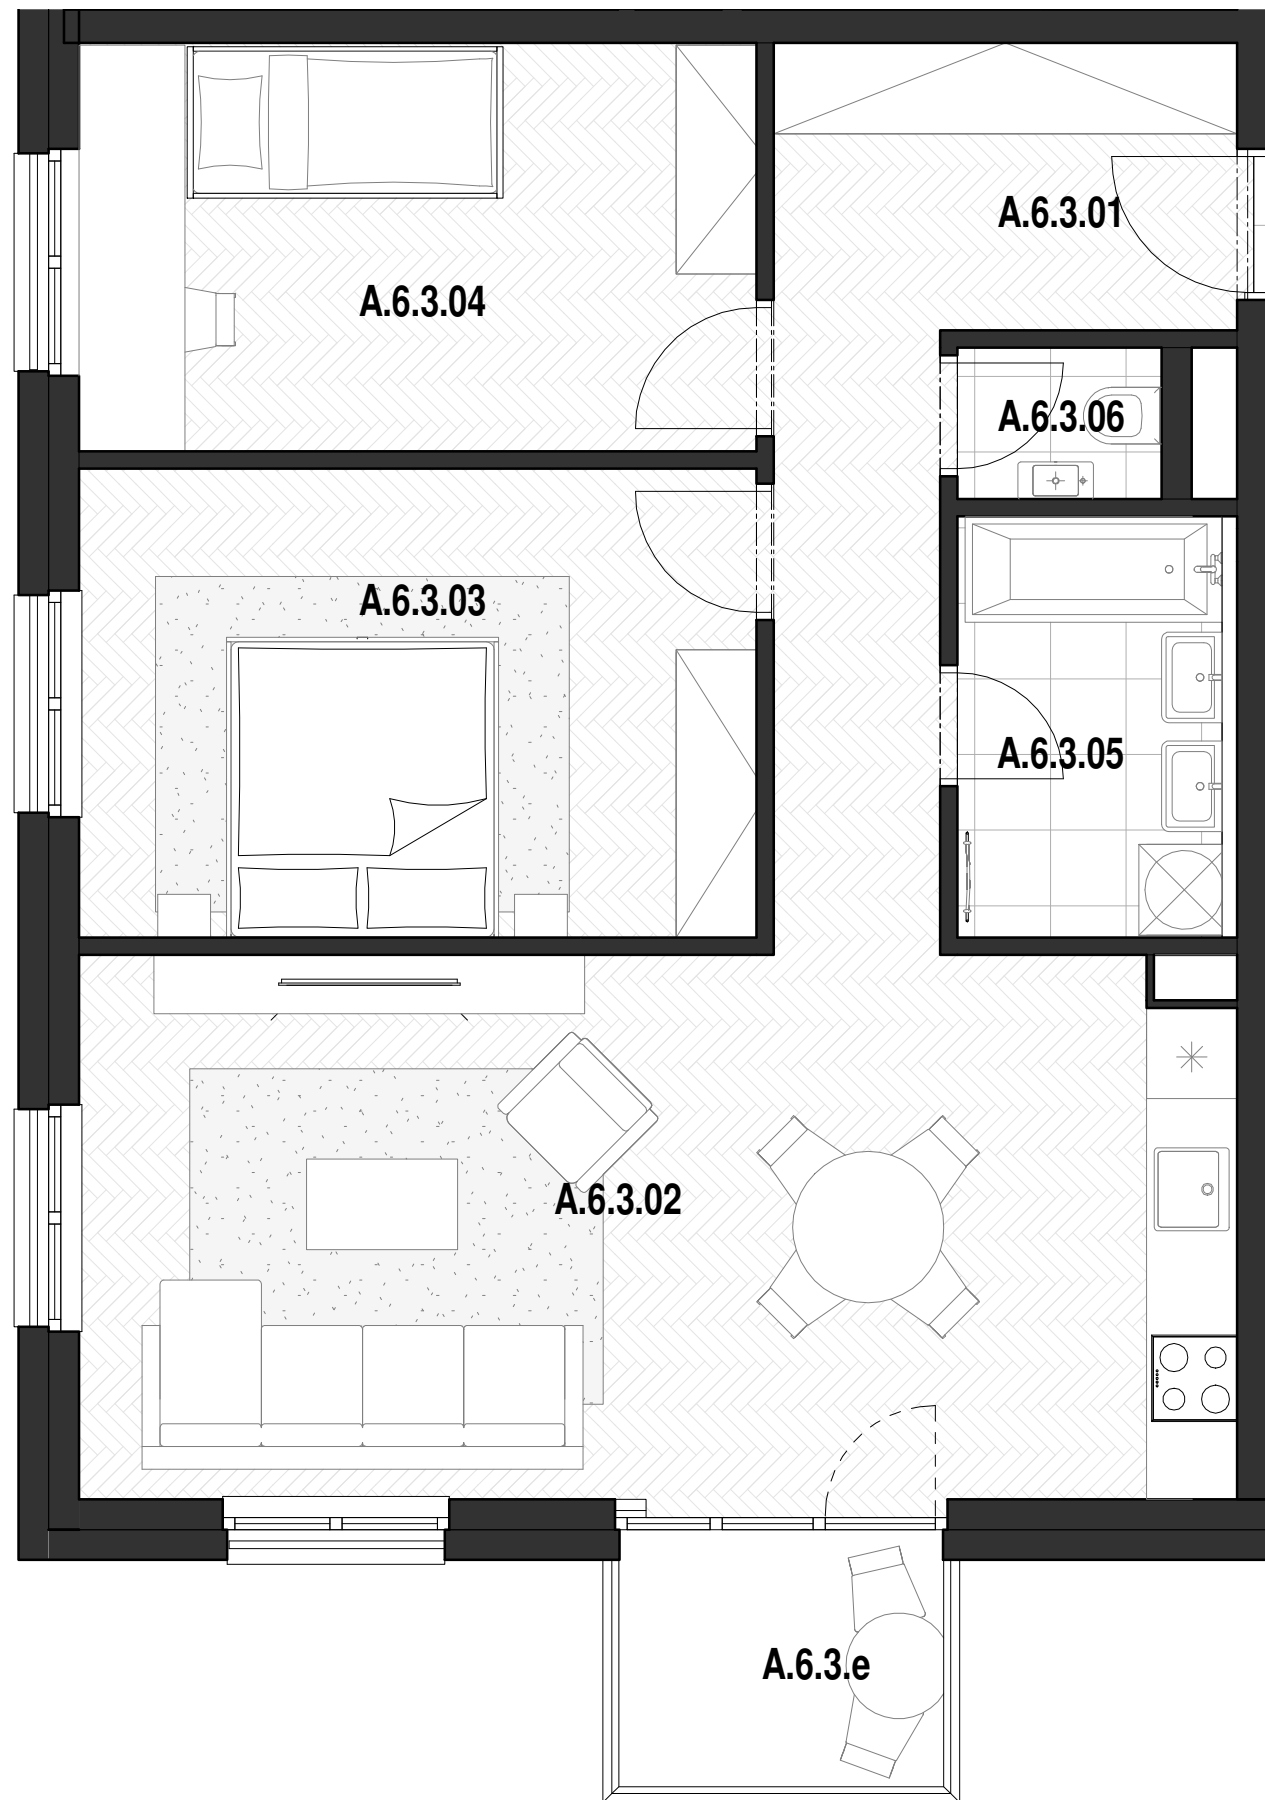

A.6.3_6.NP_3-IZBOVÝ BYT

BYT A.6.3

A.6.3. 01	Vstup / Chodba	10.4 m ²
A.6.3. 02	Obývacia izba / Kuchyňa	28.0 m ²
A.6.3. 03	Spáľňa	14.1 m ²
A.6.3. 04	Izba	12.3 m ²
A.6.3. 05	Kúpeľňa	4.9 m ²
A.6.3. 06	Wc	1.4 m ²
A.6.3. e	Balkón	4.1 m ²

CELKOVÁ ÚŽITKOVÁ PLOCHA - VNÚTORNÁ 70,9 m²

CELKOVÁ ÚŽITKOVÁ PLOCHA - VONKAJŠIA 4,1 m²