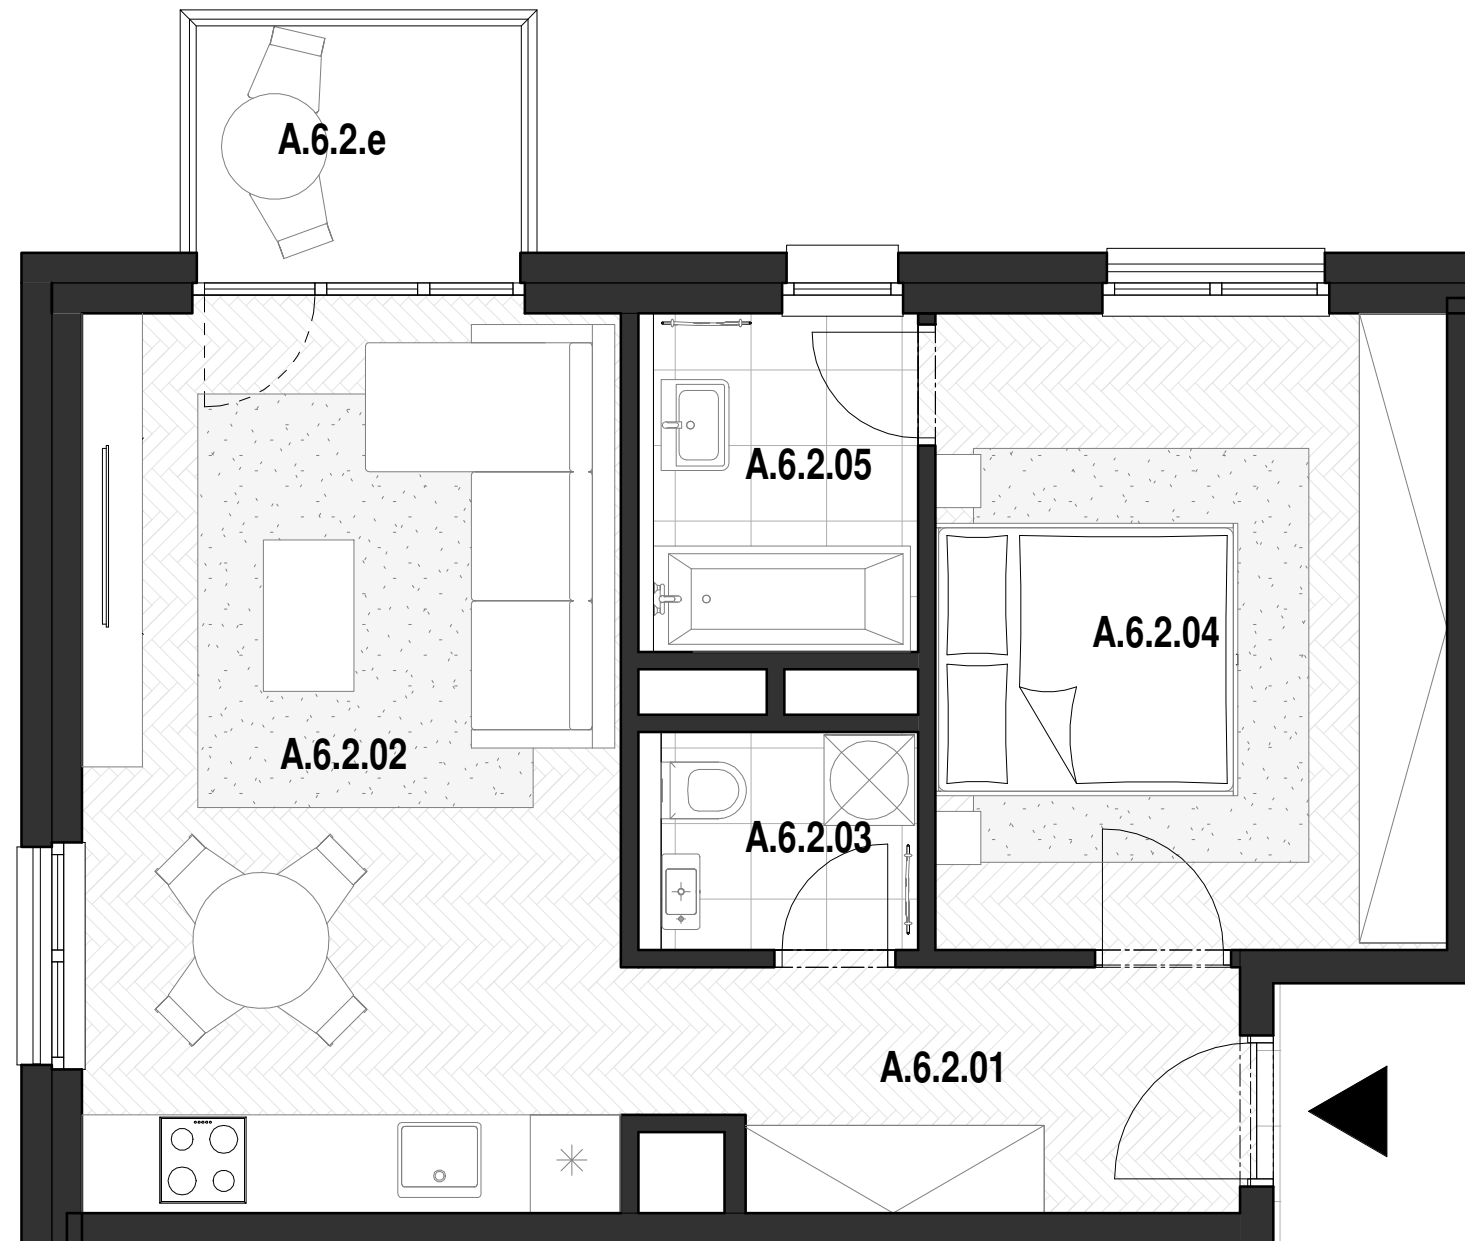

A.6.2_6.NP_2-IZBOVÝ BYT

BYT A.6.2

A.6.2. 01	Vstup / Chodba	6.1 m ²
A.6.2. 02	Obývacia izba / Kuchyňa	21.7 m ²
A.6.2. 03	Wc	2.4 m ²
A.6.2. 04	Spálňa	14.4 m ²
A.6.2. 05	Kúpeľňa	4.0 m ²
A.6.2. e	Balkón	4.1 m ²

CELKOVÁ ÚŽITKOVÁ PLOCHA - VNÚTORNÁ 48,7 m²

CELKOVÁ ÚŽITKOVÁ PLOCHA - VONKAJŠIA 4,1 m²