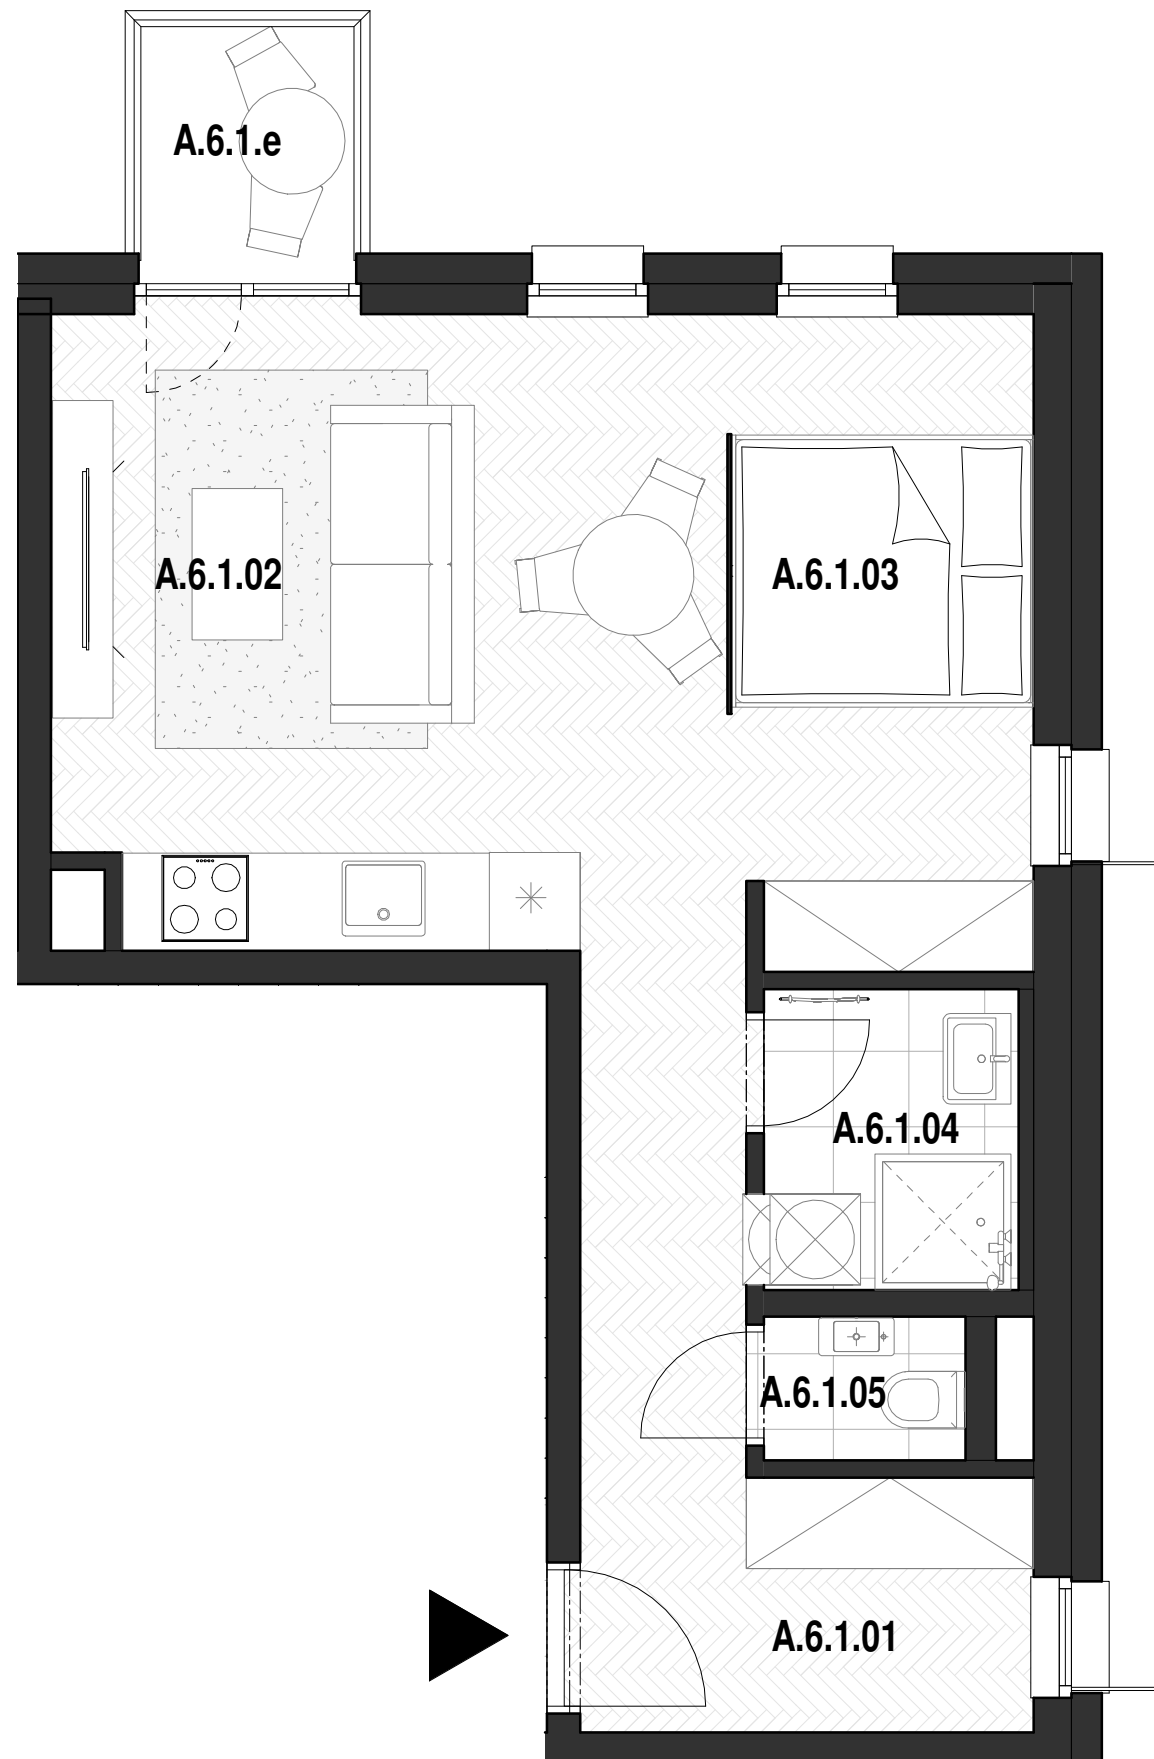

A.6.1_6.NP_1,5-IZBOVÝ APARTMÁN

BYT A.6.1

A.6.1. 01	Vstup / Chodba	9.0 m ²
A.6.1. 02	Obývacia izba / Kuchyňa	19.1 m ²
A.6.1. 03	Spací kút	8.6 m ²
A.6.1. 04	Kúpeľňa	3.4 m ²
A.6.1. 05	Wc	1.3 m ²
A.6.1. e	Balkón	2.7 m ²

CELKOVÁ ÚŽITKOVÁ PLOCHA - VNÚTORNÁ 41,4 m²

CELKOVÁ ÚŽITKOVÁ PLOCHA - VONKAJŠIA 2,7 m²