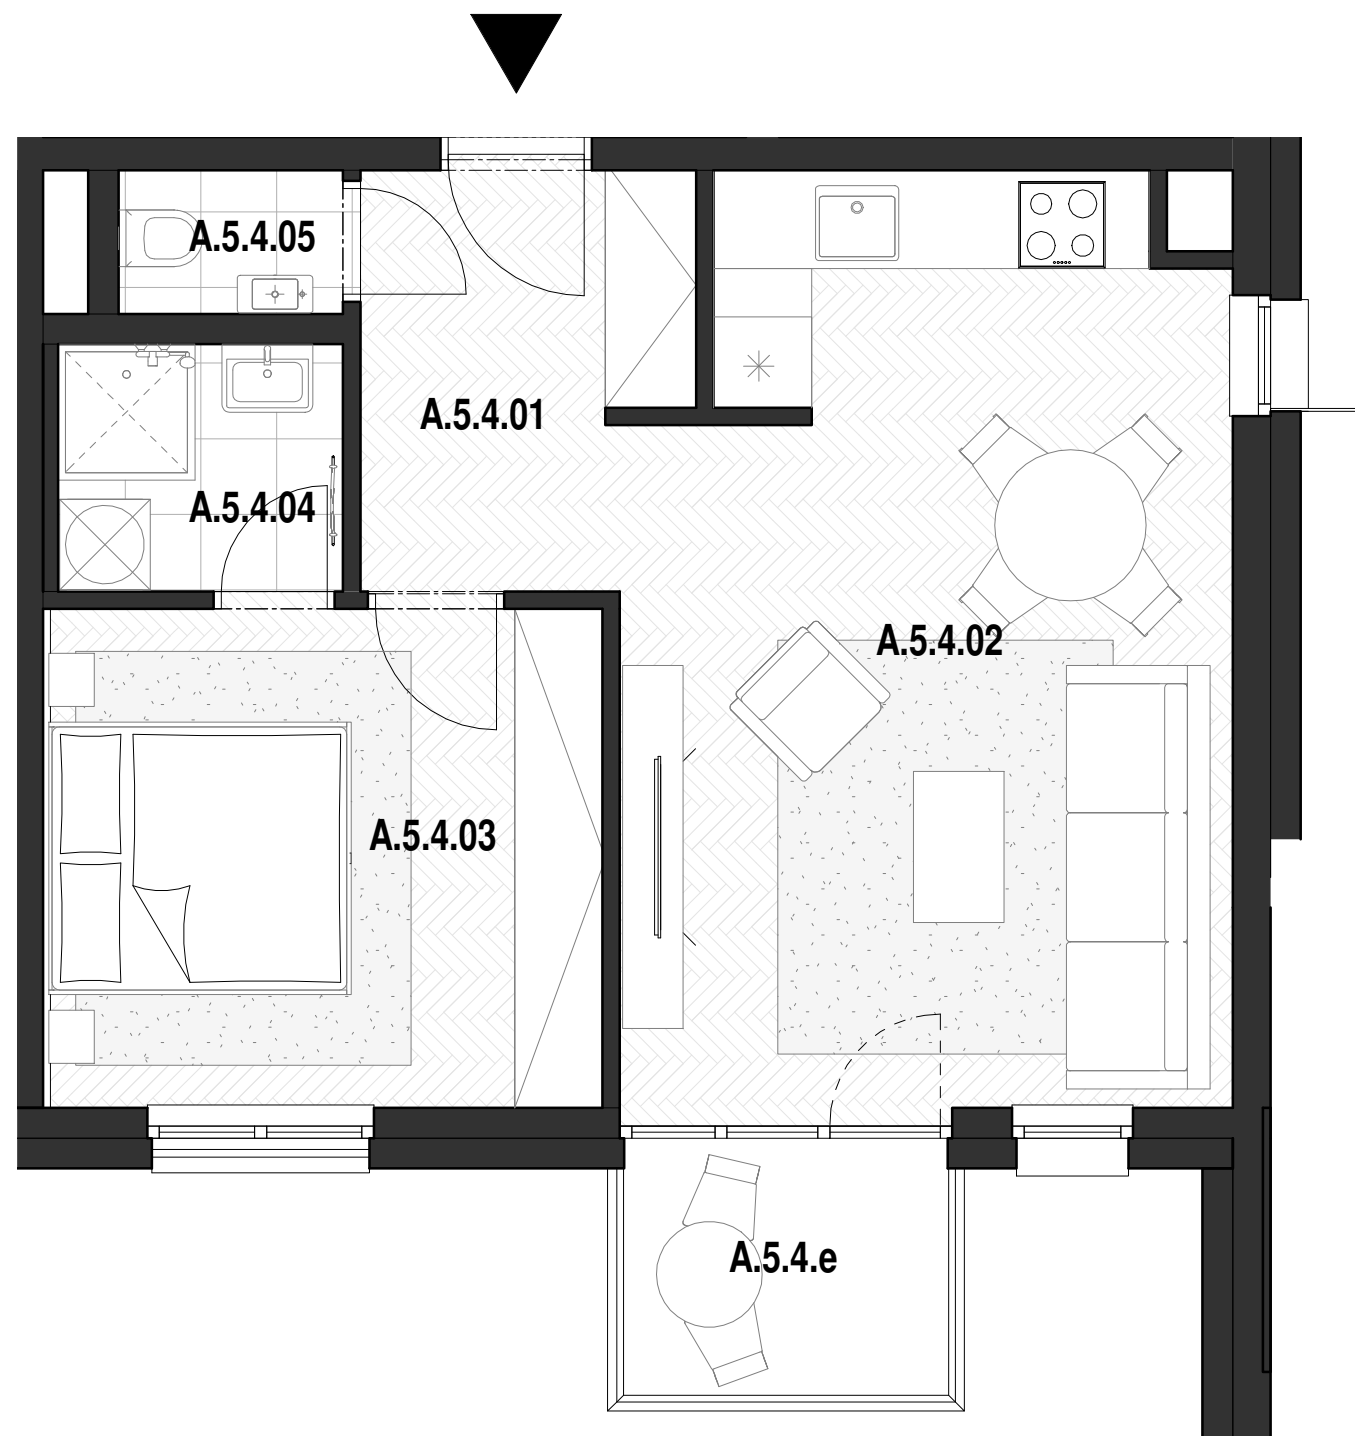

A.5.4_5.NP_2-IZBOVÝ BYT

BYT A.5.4

A.5.4. 01	Vstup / Chodba	5.5 m ²
A.5.4. 02	Obývacia izba / Kuchyňa	24.2 m ²
A.5.4. 03	Spáľňa	12.4 m ²
A.5.4. 04	Kúpeľňa	3.1 m ²
A.5.4. 05	Wc	1.4 m ²
A.5.4. e	Balkón	4.1 m ²

CELKOVÁ ÚŽITKOVÁ PLOCHA - VNÚTORNÁ 46,6 m²

CELKOVÁ ÚŽITKOVÁ PLOCHA - VONKAJŠIA 4,1 m²