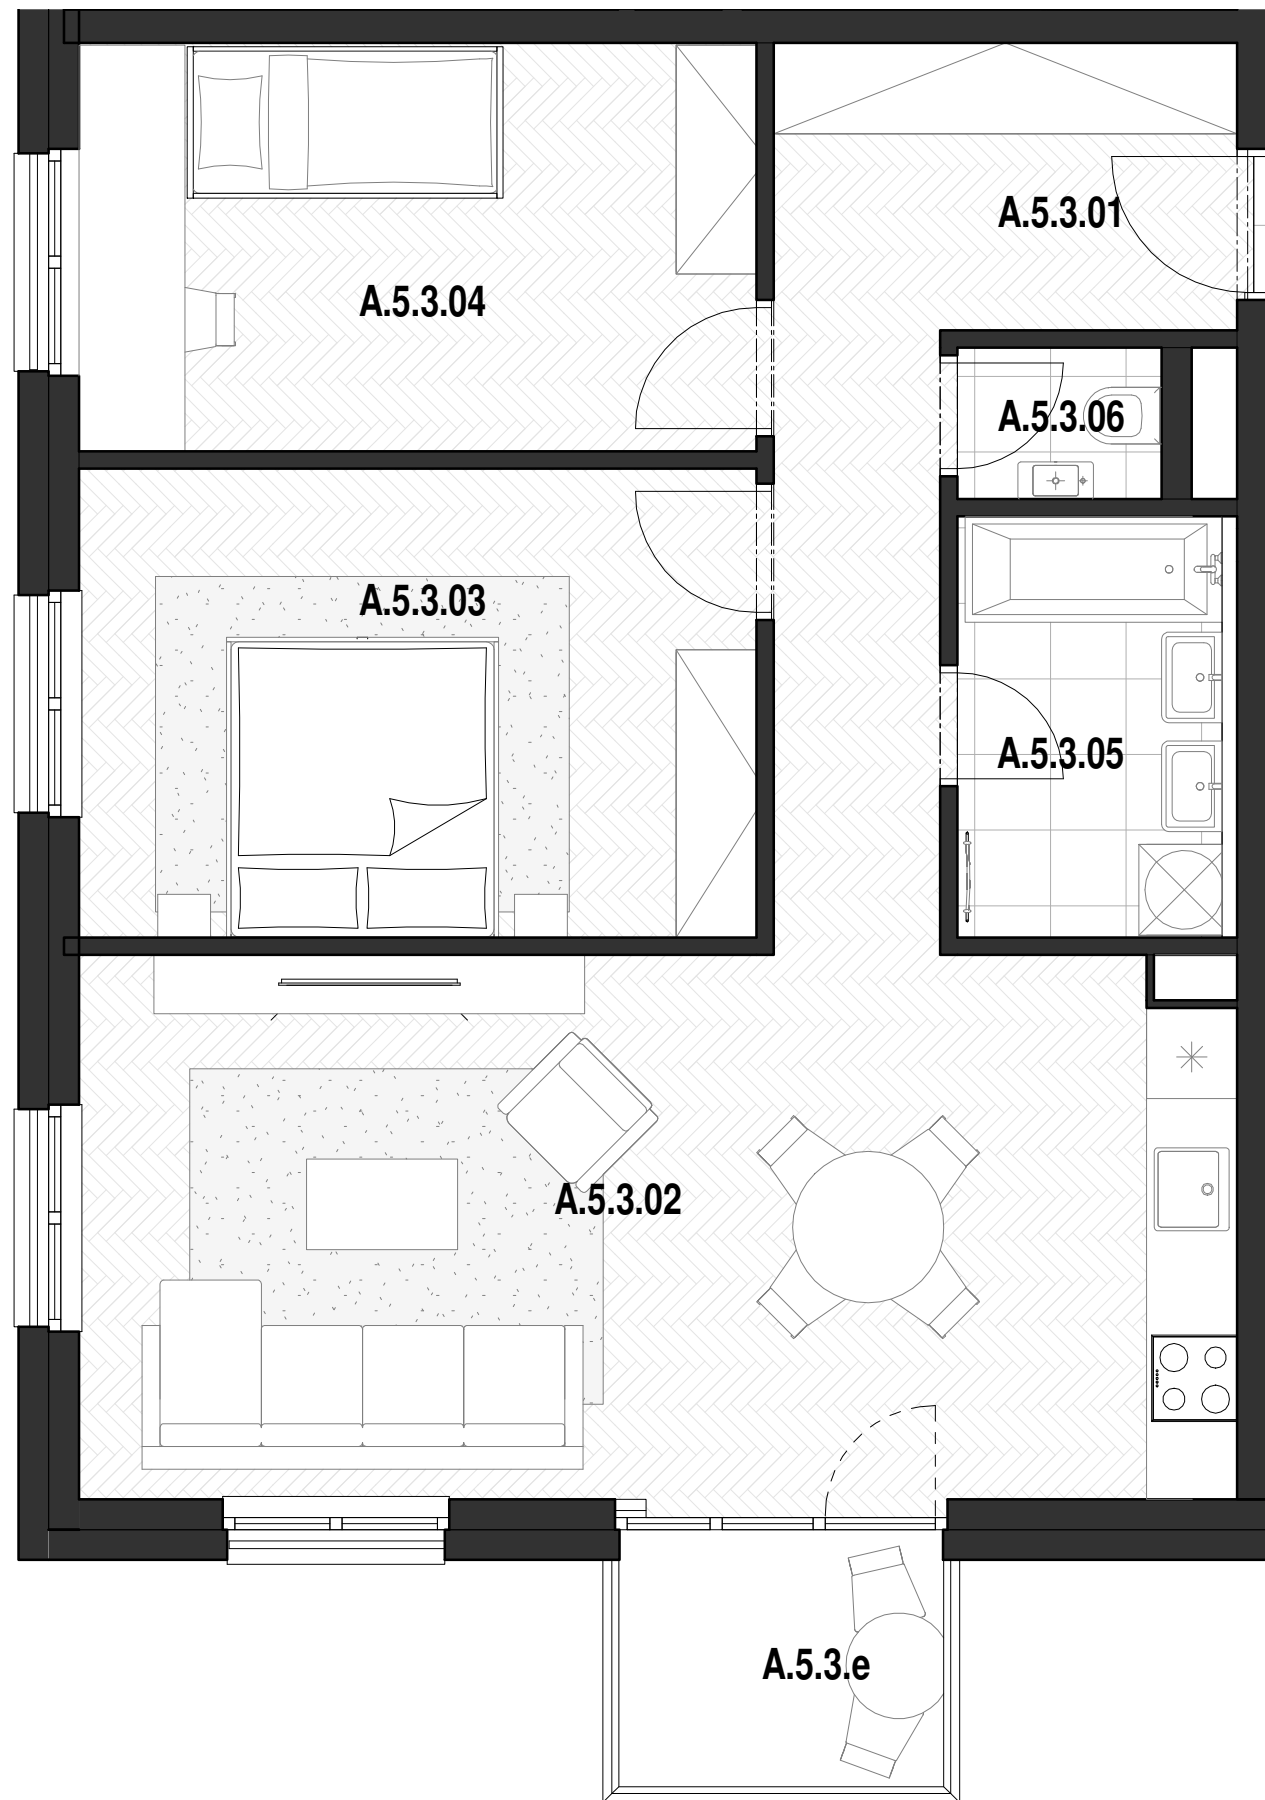

A.5.3_5.NP_3-IZBOVÝ BYT

BYT A.5.3

| | | |
|-----------|-------------------------|---------------------|
| A.5.3. 01 | Vstup / Chodba | 10.4 m ² |
| A.5.3. 02 | Obývacia izba / Kuchyňa | 28.0 m ² |
| A.5.3. 03 | Spáľňa | 14.1 m ² |
| A.5.3. 04 | Izba | 12.3 m ² |
| A.5.3. 05 | Kúpeľňa | 4.9 m ² |
| A.5.3. 06 | Wc | 1.4 m ² |
| A.5.3. e | Balkón | 4.1 m ² |

CELKOVÁ ÚŽITKOVÁ PLOCHA - VNÚTORNÁ 70,9 m²

CELKOVÁ ÚŽITKOVÁ PLOCHA - VONKAJŠIA 4,1 m²