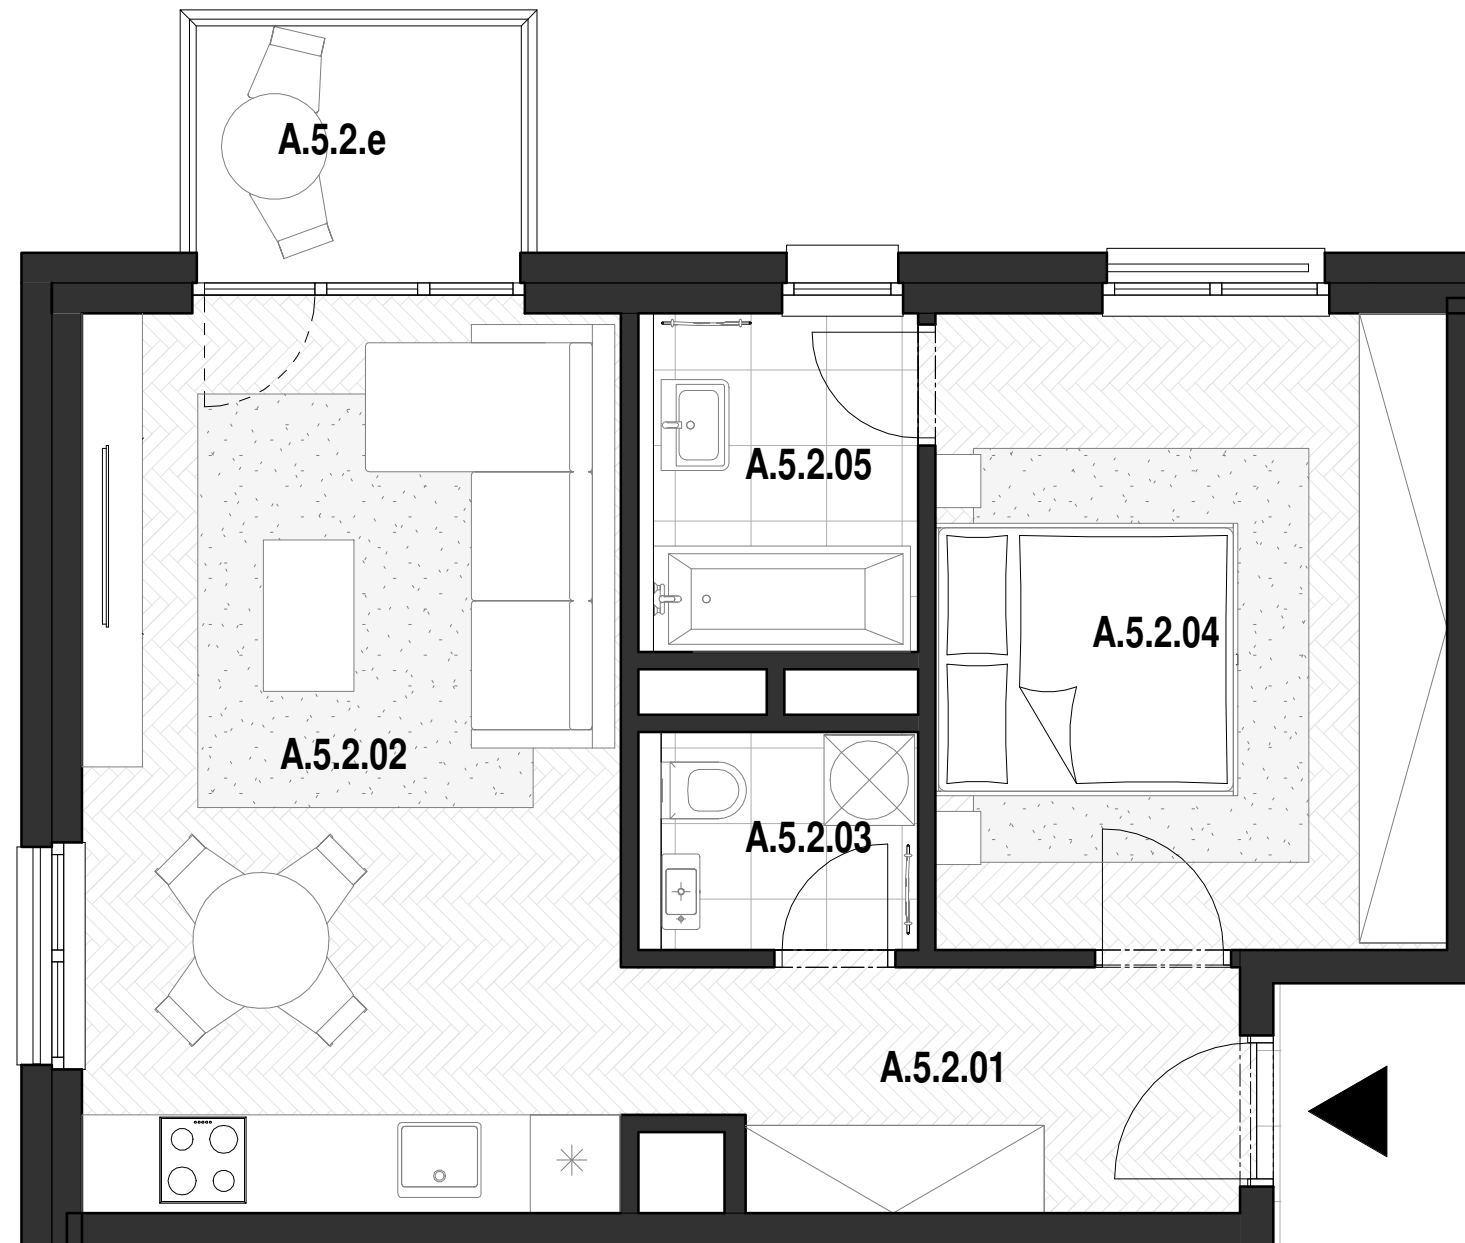

# A.5.2\_5.NP\_2-IZBOVÝ BYT

## BYT A.5.2

A.5.2. 01	Vstup / Chodba	6.1 m <sup>2</sup>
A.5.2. 02	Obývacia izba / Kuchyňa	21.7 m <sup>2</sup>
A.5.2. 03	Wc	2.4 m <sup>2</sup>
A.5.2. 04	Spálňa	14.4 m <sup>2</sup>
A.5.2. 05	Kúpeľňa	4.0 m <sup>2</sup>
A.5.2. e	Balkón	4.1 m <sup>2</sup>

CELKOVÁ ÚŽITKOVÁ PLOCHA - VNÚTORNÁ 48,7 m<sup>2</sup>

CELKOVÁ ÚŽITKOVÁ PLOCHA - VONKAJŠIA 4,1 m<sup>2</sup>