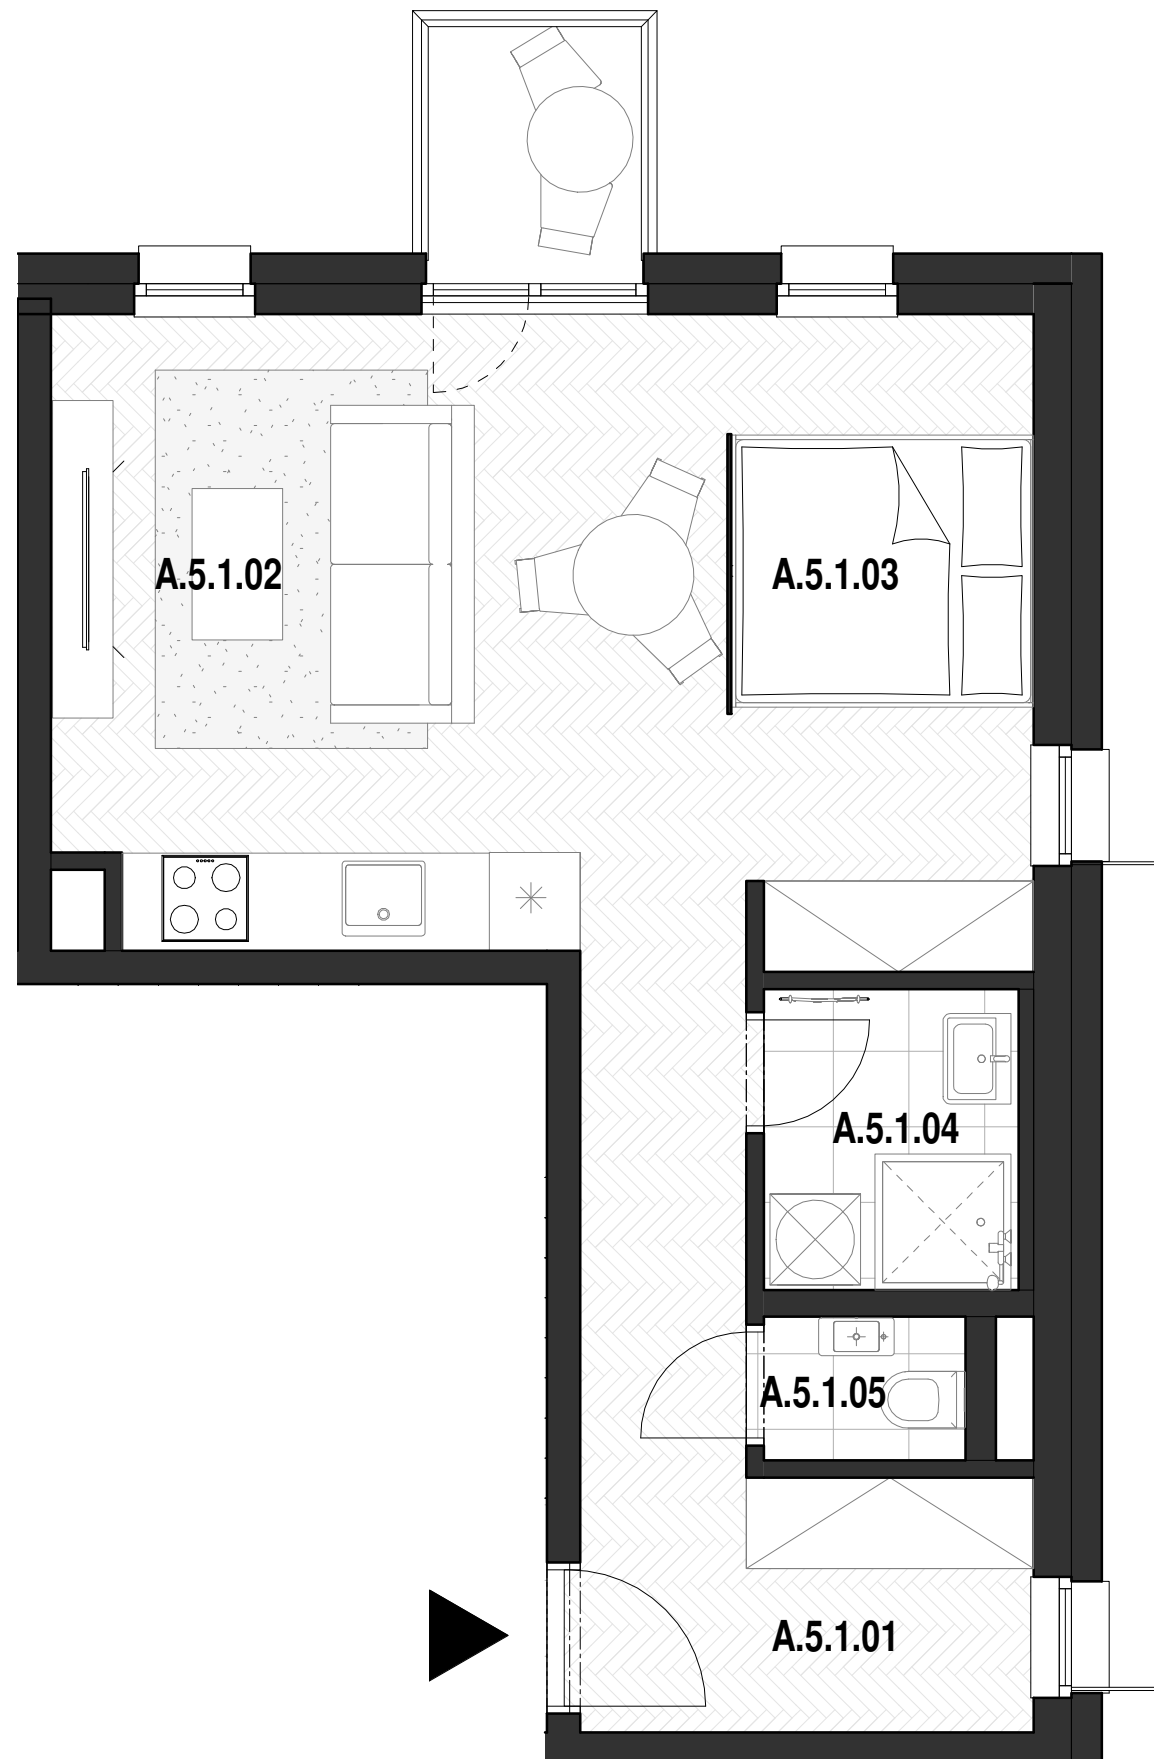

A.5.1_5.NP_1,5-IZBOVÝ APARTMÁN

BYT A.5.1

A.5.1. 01	Vstup / Chodba	9.0 m ²
A.5.1. 02	Obývacia izba / Kuchyňa	19.1 m ²
A.5.1. 03	Spací kút	8.6 m ²
A.5.1. 04	Kúpeľňa	3.4 m ²
A.5.1. 05	Wc	1.3 m ²
A.5.1. e	Balkón	2.7 m ²

CELKOVÁ ÚŽITKOVÁ PLOCHA - VNÚTORNÁ 41,4 m²

CELKOVÁ ÚŽITKOVÁ PLOCHA - VONKAJŠIA 2,7 m²