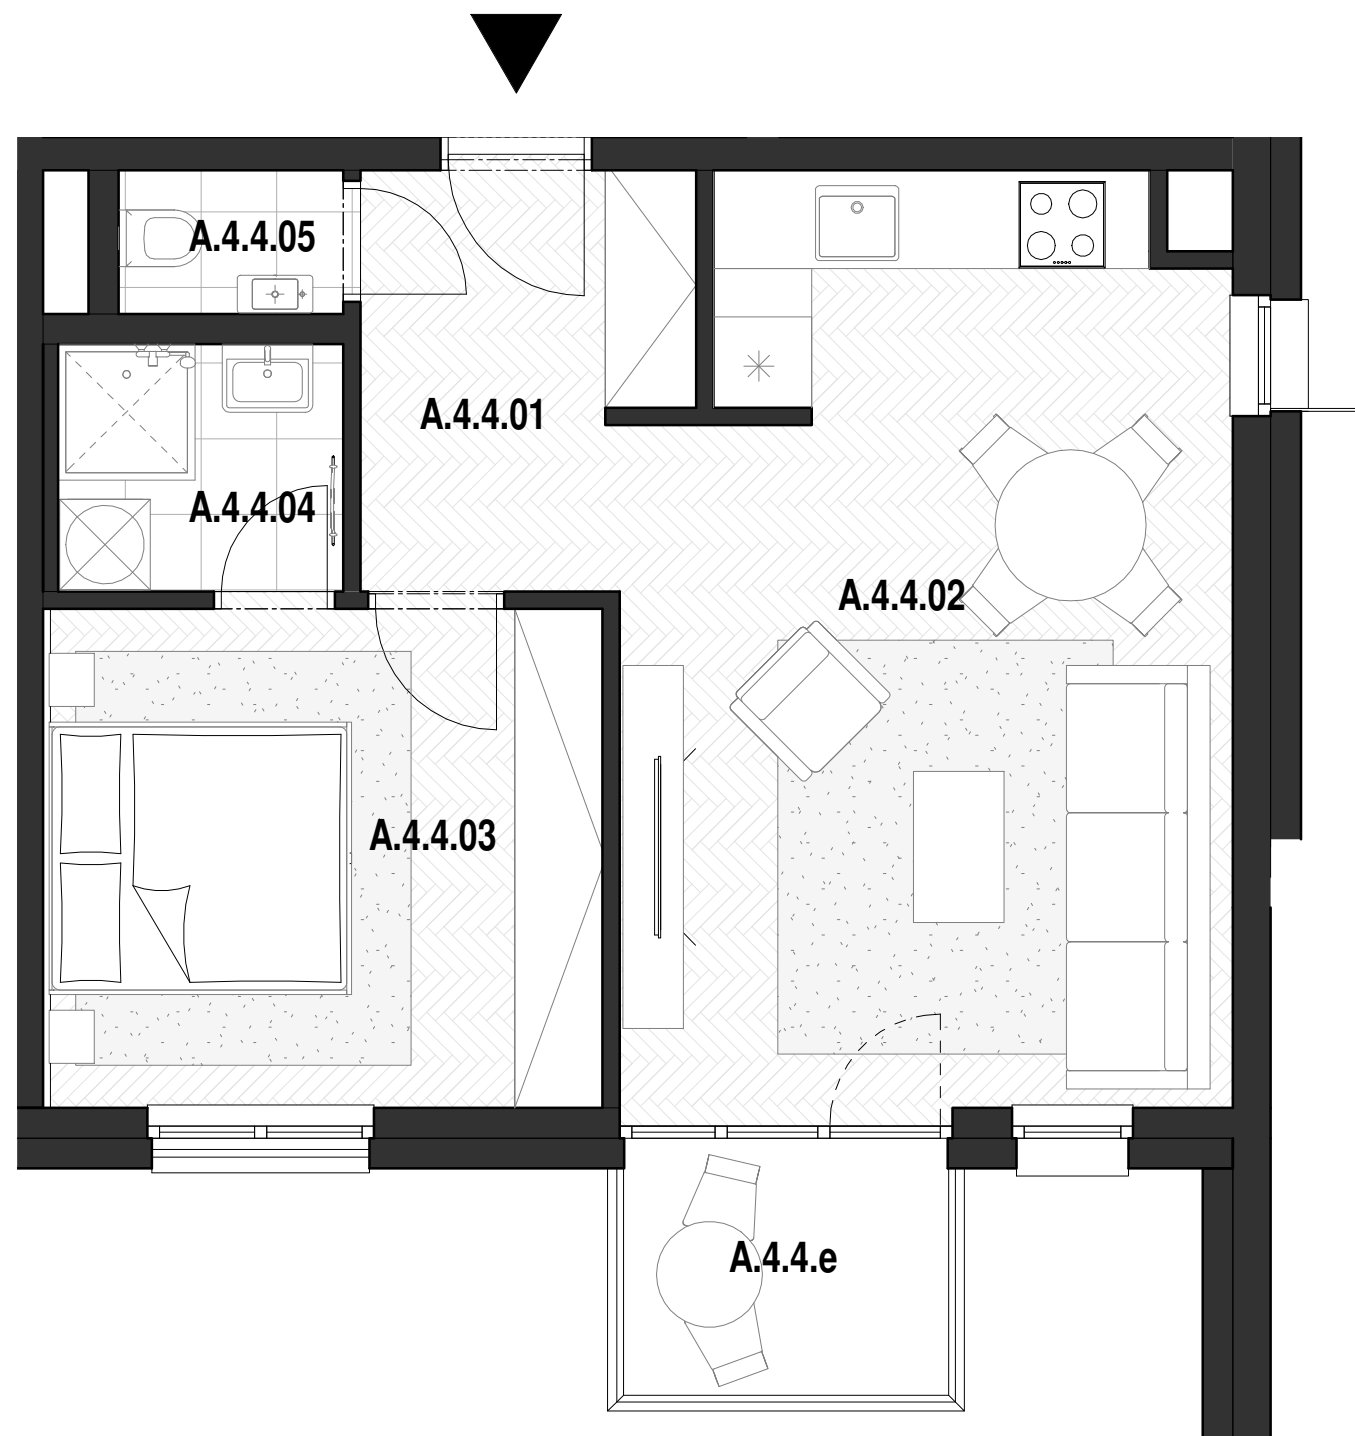

A.4.4_4.NP_2-IZBOVÝ BYT

BYT A.4.4

A.4.4. 01	Vstup / Chodba	5.5 m ²
A.4.4. 02	Obývacia izba / Kuchyňa	24.2 m ²
A.4.4. 03	Spáľňa	12.4 m ²
A.4.4. 04	Kúpeľňa	3.1 m ²
A.4.4. 05	Wc	1.4 m ²
A.4.4. e	Balkón	4.1 m ²

CELKOVÁ ÚŽITKOVÁ PLOCHA - VNÚTORNÁ 46,6 m²

CELKOVÁ ÚŽITKOVÁ PLOCHA - VONKAJŠIA 4,1 m²