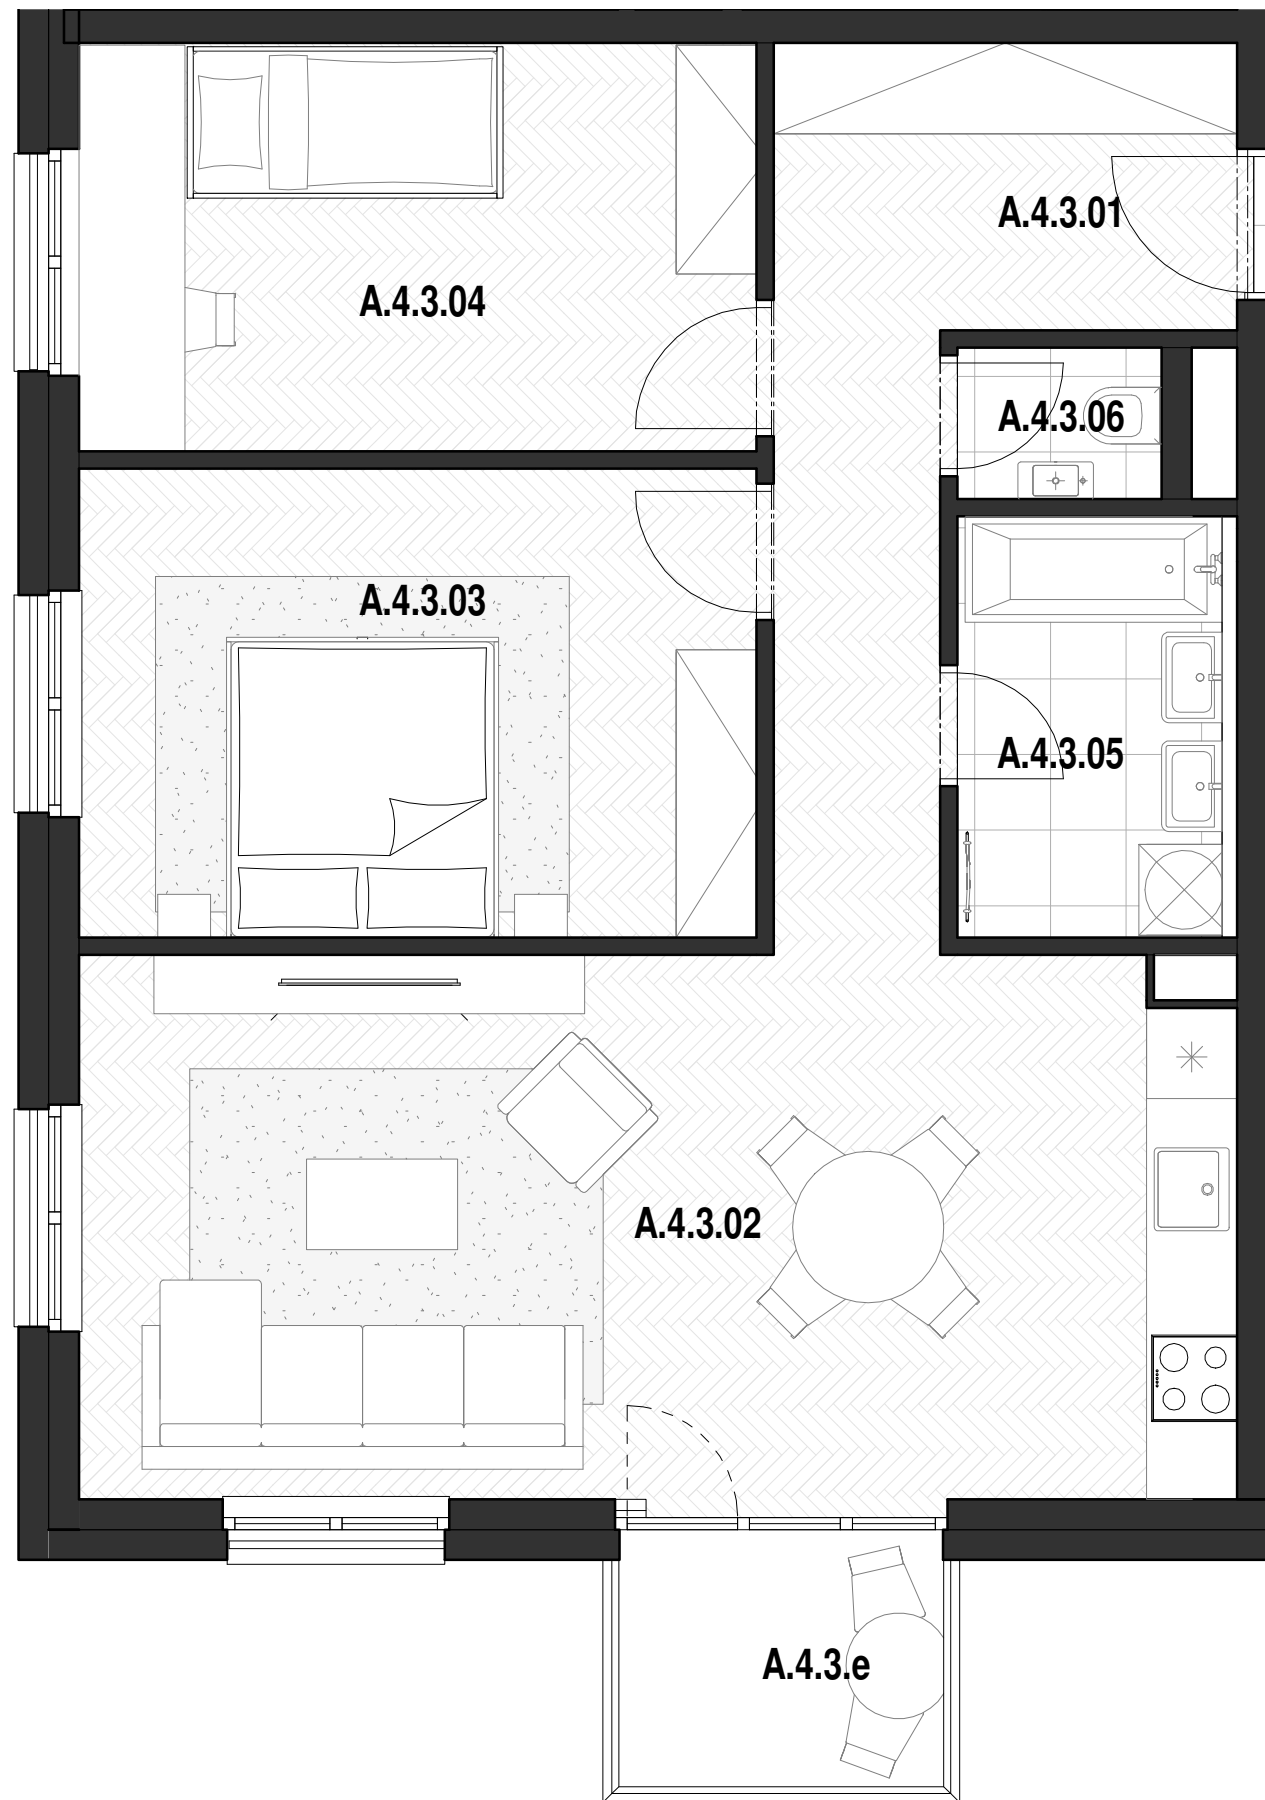

# A.4.3\_4.NP\_3-IZBOVÝ BYT

## BYT A.4.3

A.4.3. 01	Vstup / Chodba	10.4 m <sup>2</sup>
A.4.3. 02	Obývacia izba / Kuchyňa	28.0 m <sup>2</sup>
A.4.3. 03	Spáľňa	14.1 m <sup>2</sup>
A.4.3. 04	Izba	12.3 m <sup>2</sup>
A.4.3. 05	Kúpeľňa	4.9 m <sup>2</sup>
A.4.3. 06	Wc	1.4 m <sup>2</sup>
A.4.3. e	Balkón	4.1 m <sup>2</sup>

CELKOVÁ ÚŽITKOVÁ PLOCHA - VNÚTORNÁ 70,9 m<sup>2</sup>

CELKOVÁ ÚŽITKOVÁ PLOCHA - VONKAJŠIA 4,1 m<sup>2</sup>