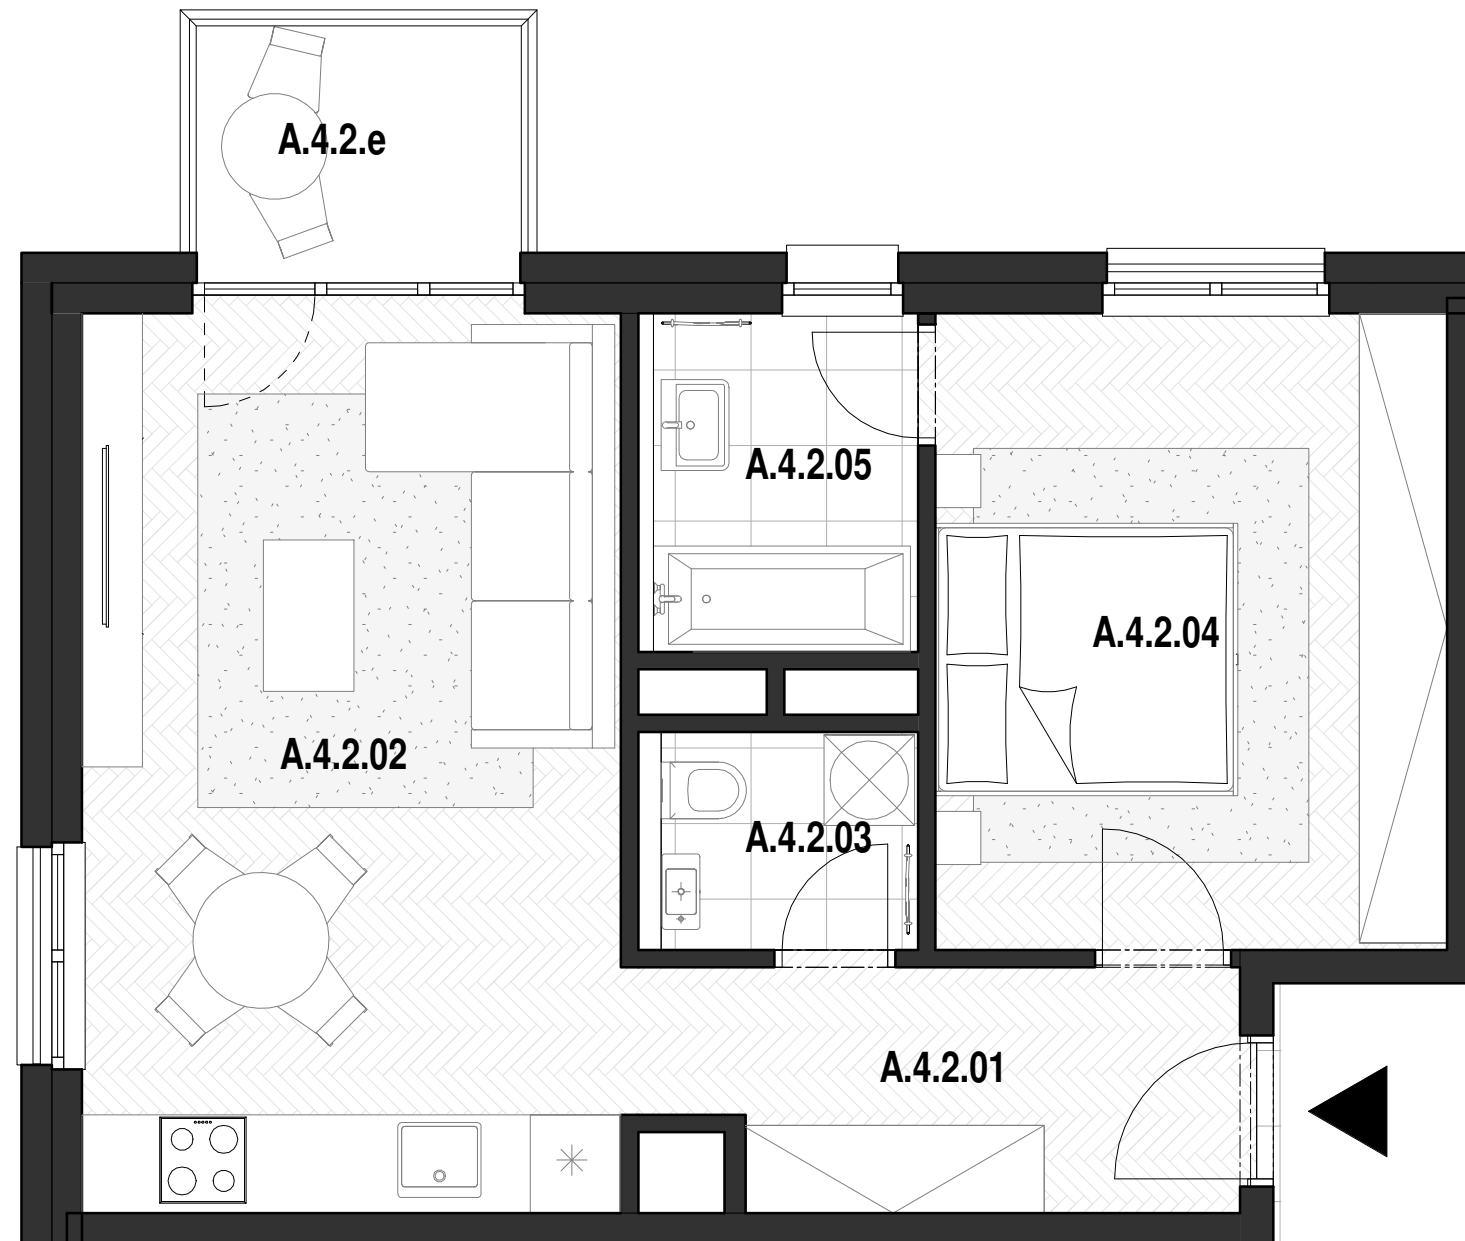

# A.4.2\_4.NP\_2-IZBOVÝ BYT

## BYT A.4.2

A.4.2. 01	Vstup / Chodba	6.1 m <sup>2</sup>
A.4.2. 02	Obývacia izba / Kuchyňa	21.7 m <sup>2</sup>
A.4.2. 03	Wc	2.4 m <sup>2</sup>
A.4.2. 04	Spálňa	14.4 m <sup>2</sup>
A.4.2. 05	Kúpeľňa	4.0 m <sup>2</sup>
A.4.2. e	Balkón	4.1 m <sup>2</sup>

CELKOVÁ ÚŽITKOVÁ PLOCHA - VNÚTORNÁ 48,7 m<sup>2</sup>

CELKOVÁ ÚŽITKOVÁ PLOCHA - VONKAJŠIA 4,1 m<sup>2</sup>