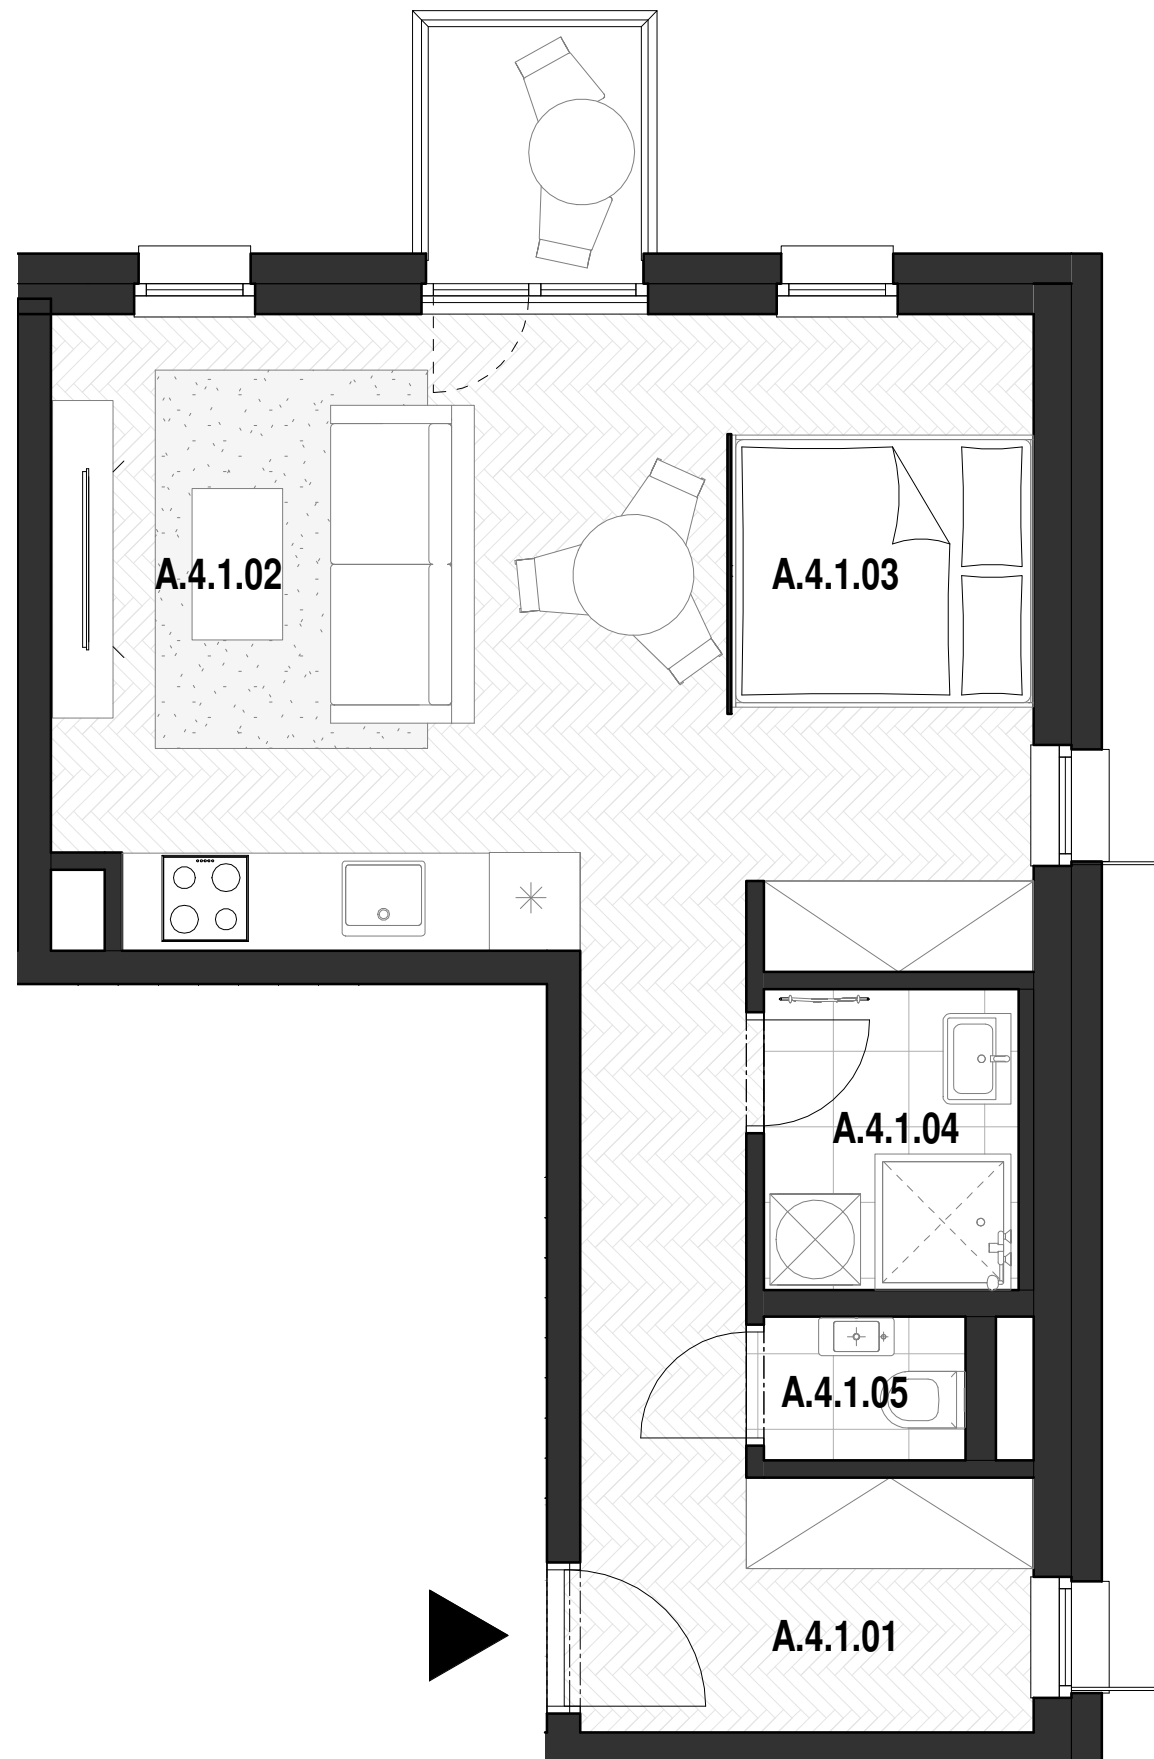

A.4.1_4.NP_1,5-IZBOVÝ APARTMÁN

BYT A.4.1

A.4.1. 01	Vstup / Chodba	9.0 m ²
A.4.1. 02	Obývacia izba / Kuchyňa	19.1 m ²
A.4.1. 03	Spací kút	8.6 m ²
A.4.1. 04	Kúpeľňa	3.4 m ²
A.4.1. 05	Wc	1.3 m ²
A.4.1. e	Balkón	2.7 m ²

CELKOVÁ ÚŽITKOVÁ PLOCHA - VNÚTORNÁ 41,4 m²

CELKOVÁ ÚŽITKOVÁ PLOCHA - VONKAJŠIA 2,7 m²