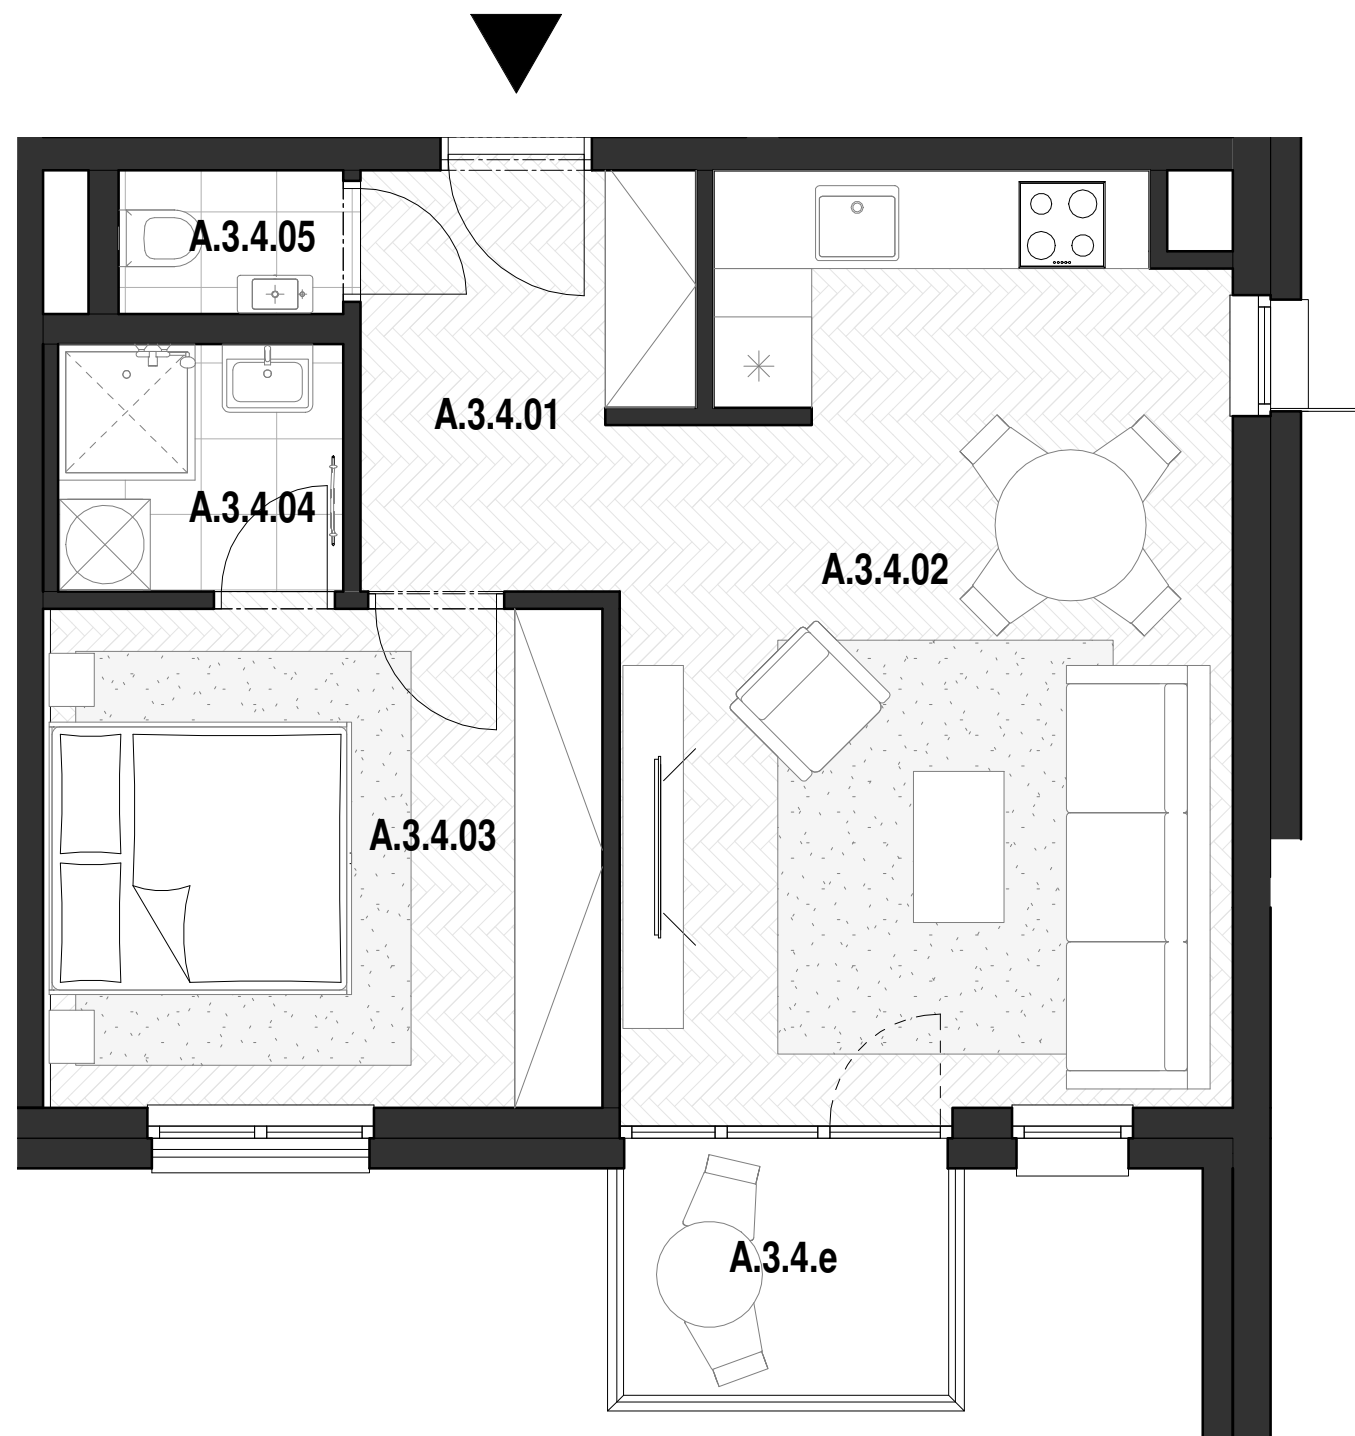

A.3.4_3.NP_2-IZBOVÝ BYT

BYT A.3.4

A.3.4. 01	Vstup / Chodba	5.5 m ²
A.3.4. 02	Obývacia izba / Kuchyňa	24.2 m ²
A.3.4. 03	Spáľňa	12.4 m ²
A.3.4. 04	Kúpeľňa	3.1 m ²
A.3.4. 05	Wc	1.4 m ²
A.3.4. e	Balkón	4.1 m ²

CELKOVÁ ÚŽITKOVÁ PLOCHA - VNÚTORNÁ 46,6 m²

CELKOVÁ ÚŽITKOVÁ PLOCHA - VONKAJŠIA 4,1 m²