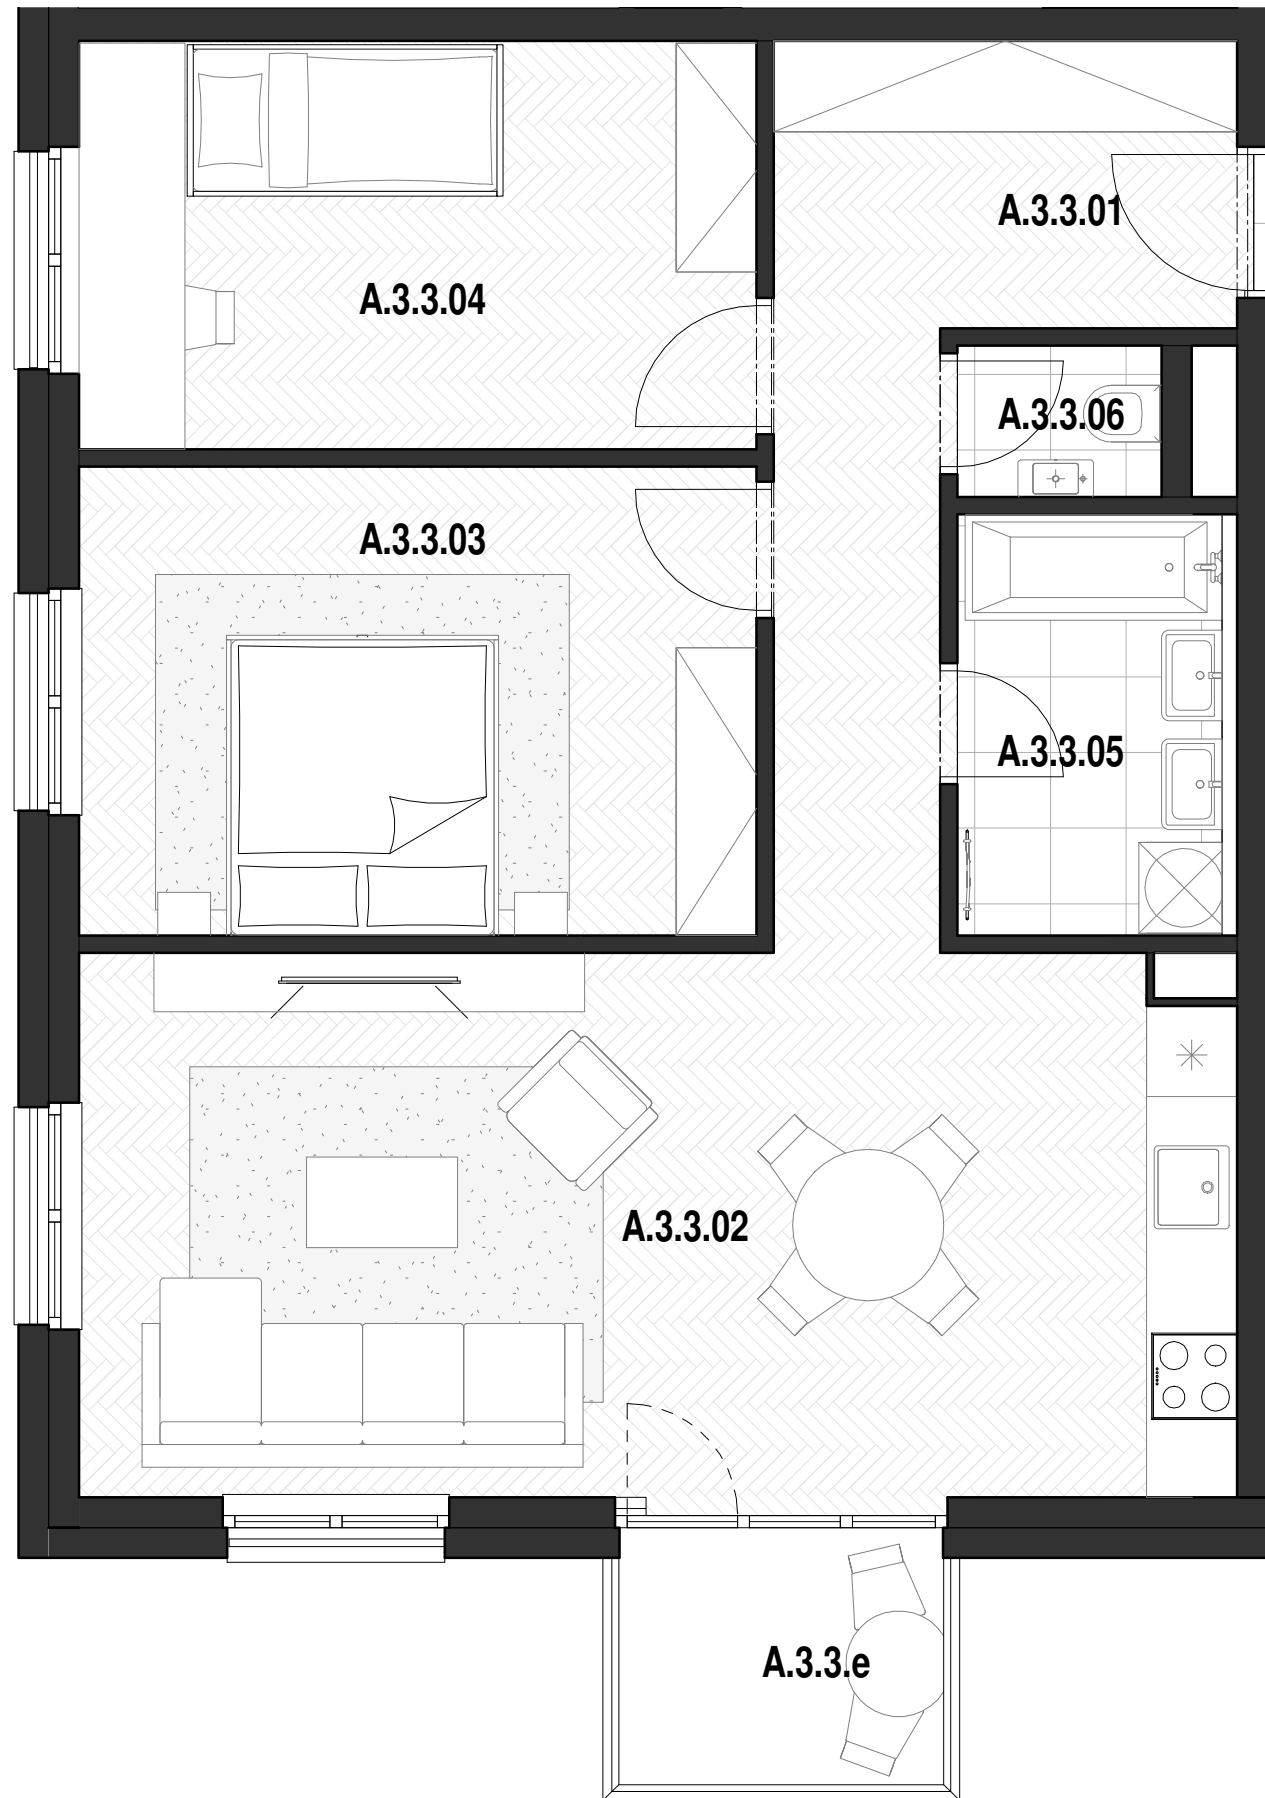

A.3.3_3.NP_3-IZBOVÝ BYT

BYT A.3.3

A.3.3. 01	Vstup / Chodba	10.4 m ²
A.3.3. 02	Obývacia izba / Kuchyňa	28.0 m ²
A.3.3. 03	Spáľňa	14.1 m ²
A.3.3. 04	Izba	12.3 m ²
A.3.3. 05	Kúpeľňa	4.9 m ²
A.3.3. 06	Wc	1.4 m ²
A.3.3. e	Balkón	4.1 m ²

CELKOVÁ ÚŽITKOVÁ PLOCHA - VNÚTORNÁ 70,9 m²

CELKOVÁ ÚŽITKOVÁ PLOCHA - VONKAJŠIA 4,1 m²