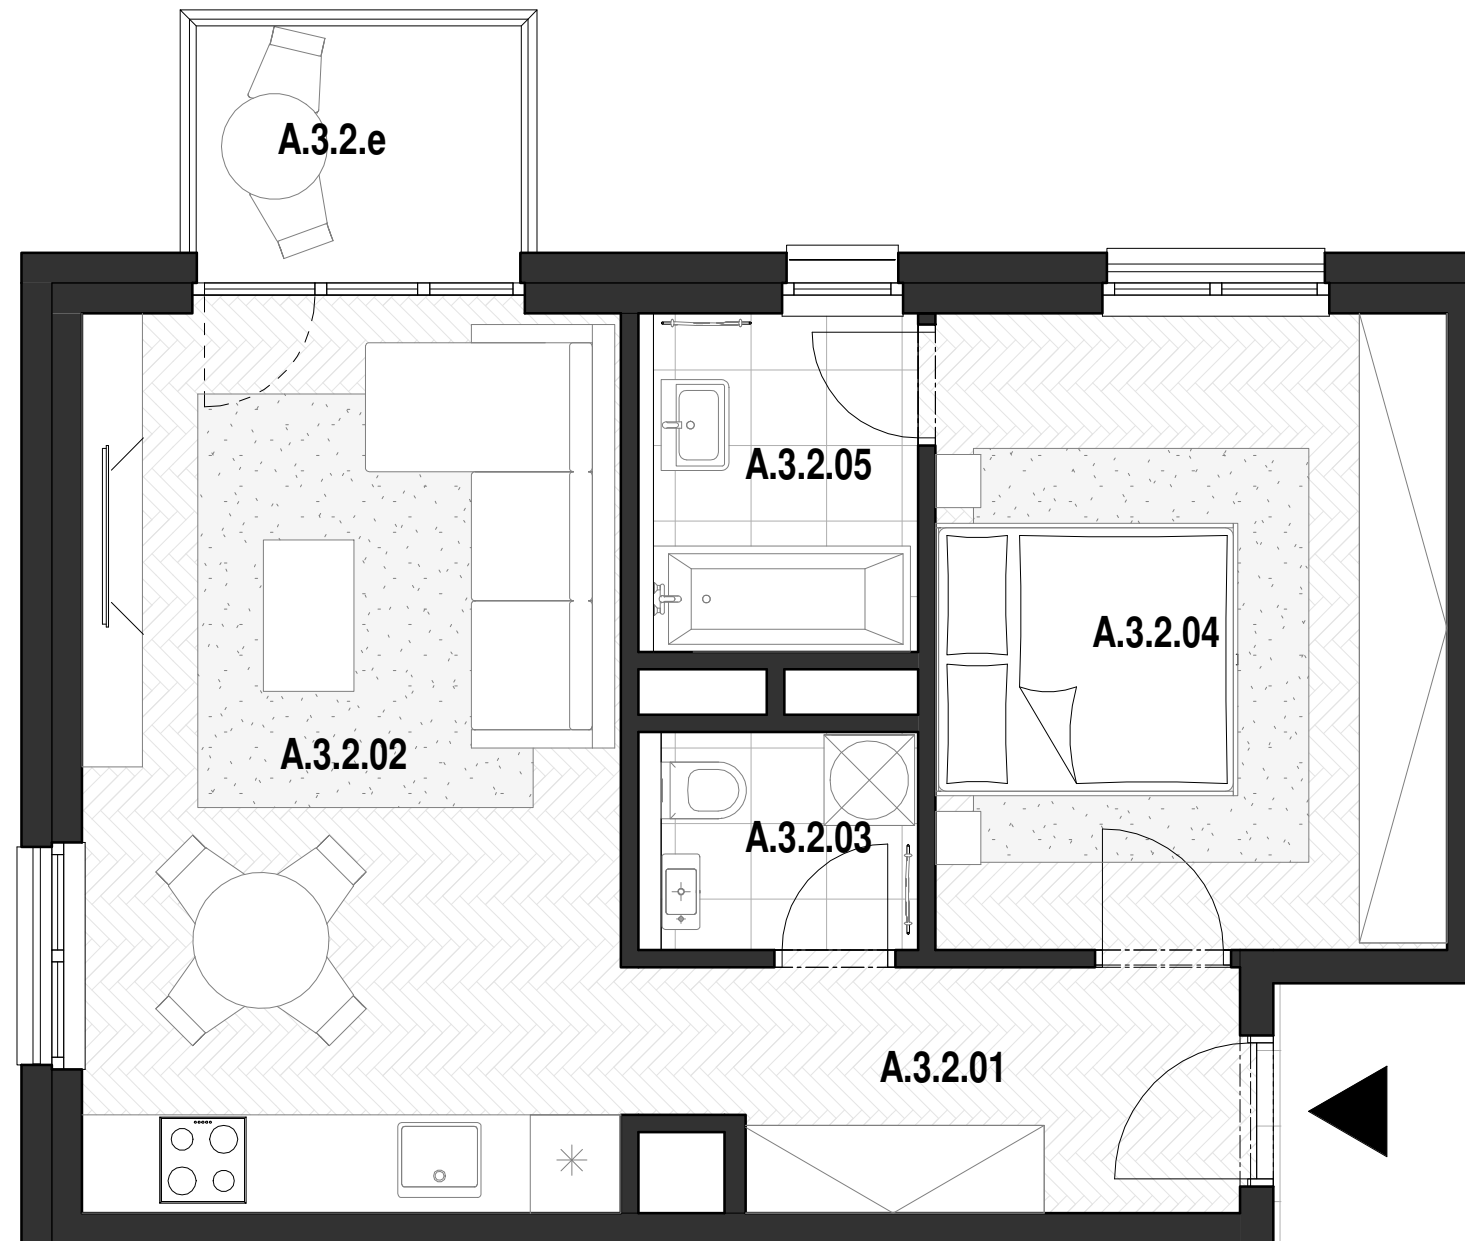

# A.3.2\_3.NP\_2-IZBOVÝ BYT

## BYT A.3.2

|           |                         |                     |
|-----------|-------------------------|---------------------|
| A.3.2. 01 | Vstup / Chodba          | 6.1 m <sup>2</sup>  |
| A.3.2. 02 | Obývacia izba / Kuchyňa | 21.7 m <sup>2</sup> |
| A.3.2. 03 | Wc                      | 2.4 m <sup>2</sup>  |
| A.3.2. 04 | Spálňa                  | 14.4 m <sup>2</sup> |
| A.3.2. 05 | Kúpeľňa                 | 4.0 m <sup>2</sup>  |
| A.3.2. e  | Balkón                  | 4.1 m <sup>2</sup>  |

CELKOVÁ ÚŽITKOVÁ PLOCHA - VNÚTORNÁ 48,7 m<sup>2</sup>

CELKOVÁ ÚŽITKOVÁ PLOCHA - VONKAJŠIA 4,1 m<sup>2</sup>