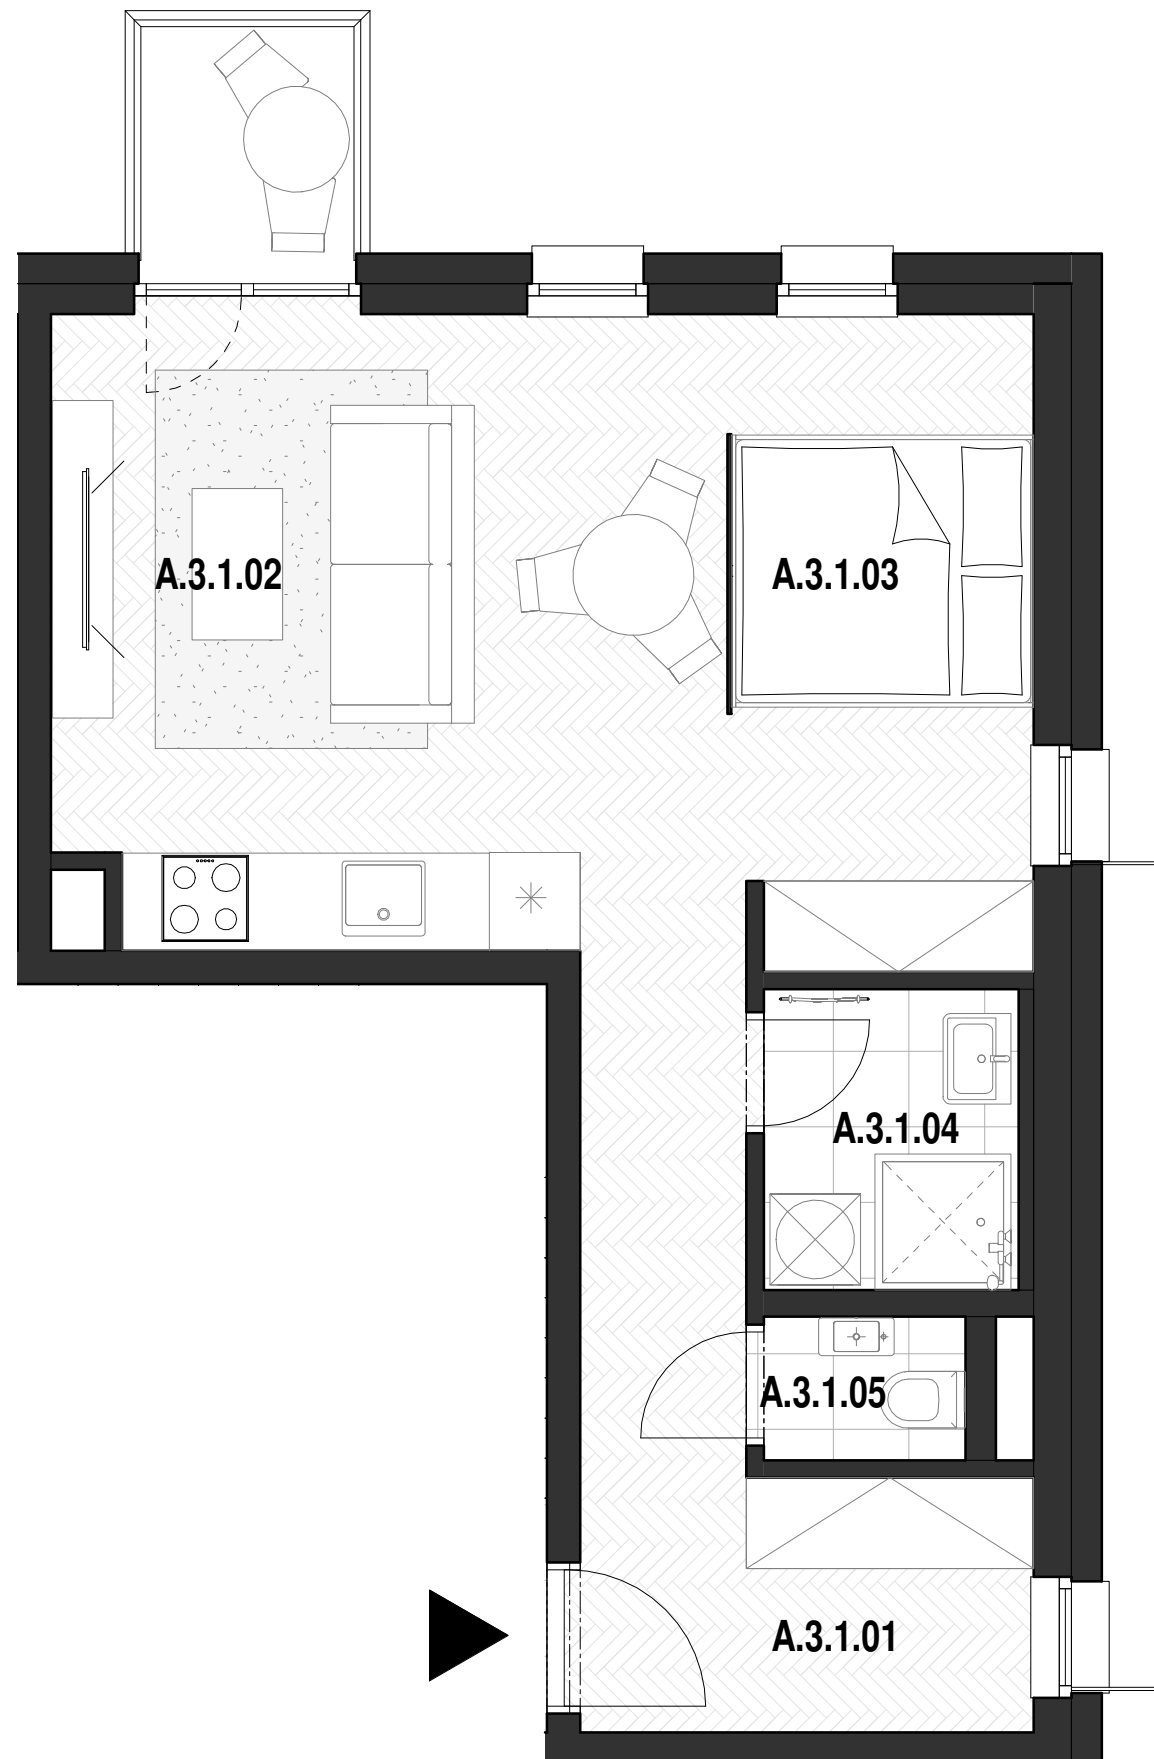

A.3.1_3.NP_1,5-IZBOVÝ APARTMÁN

BYT A.3.1

A.3.1. 01	Vstup / Chodba	9.0 m ²
A.3.1. 02	Obývacia izba / Kuchyňa	19.1 m ²
A.3.1. 03	Spací kút	8.6 m ²
A.3.1. 04	Kúpeľňa	3.4 m ²
A.3.1. 05	Wc	1.3 m ²
A.3.1. e	Balkón	2.7 m ²

CELKOVÁ ÚŽITKOVÁ PLOCHA - VNÚTORNÁ 41,4 m²

CELKOVÁ ÚŽITKOVÁ PLOCHA - VONKAJŠIA 2,7 m²