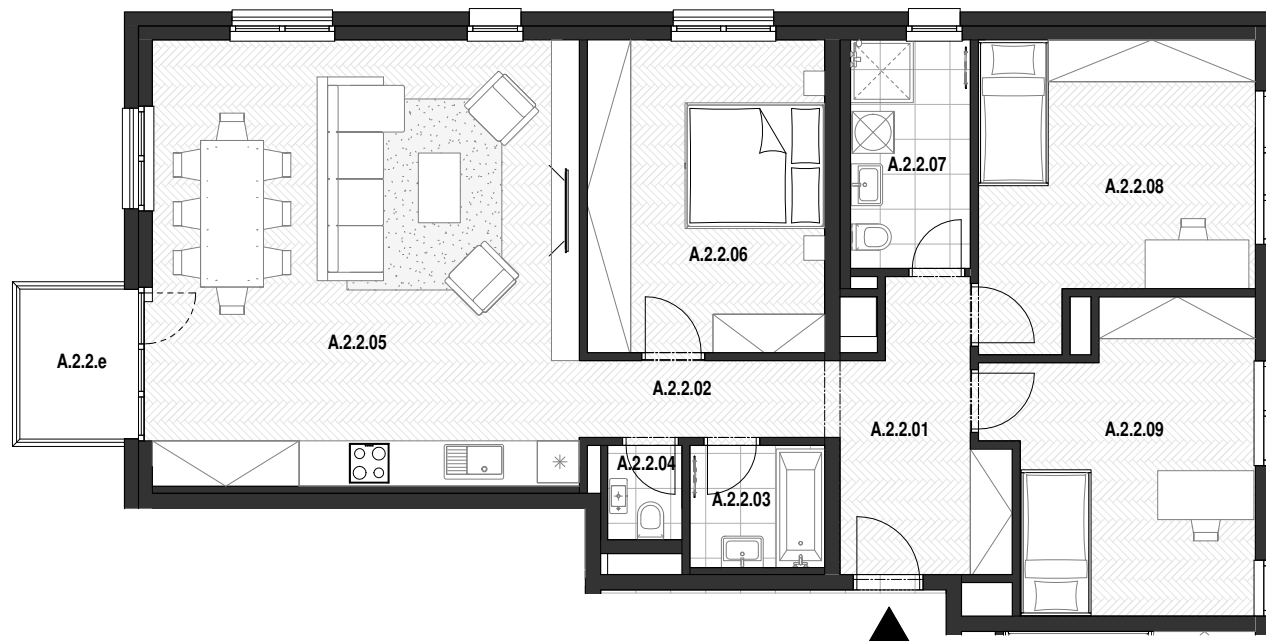

A.2.2_2.NP_4-IZBOVÝ BYT / SVETLOTECHNICKÝ 2-IZBOVÝ BYT

BYT A.2.2

A.2.2. 01	Vstup / Chodba	8.3 m ²
A.2.2. 02	Chodba	3.9 m ²
A.2.2. 03	Kúpeľňa	3.4 m ²
A.2.2. 04	Wc	1.4 m ²
A.2.2. 05	Obyvacia izba/ Kuchyňa	40.0 m ²
A.2.2. 06	Spáľňa	15.4 m ²
A.2.2. 07	Kúpeľňa	5.8 m ²
A.2.2. 08	Sklad	15.6 m ²
A.2.2. 09	Sklad	15.4 m ²

A.2.2. e Balkón 4.1 m²

CELKOVÁ ÚŽITKOVÁ PLOCHA - VNÚTORNÁ 109,1 m²

CELKOVÁ ÚŽITKOVÁ PLOCHA - VONKAJŠIA 4,1 m²