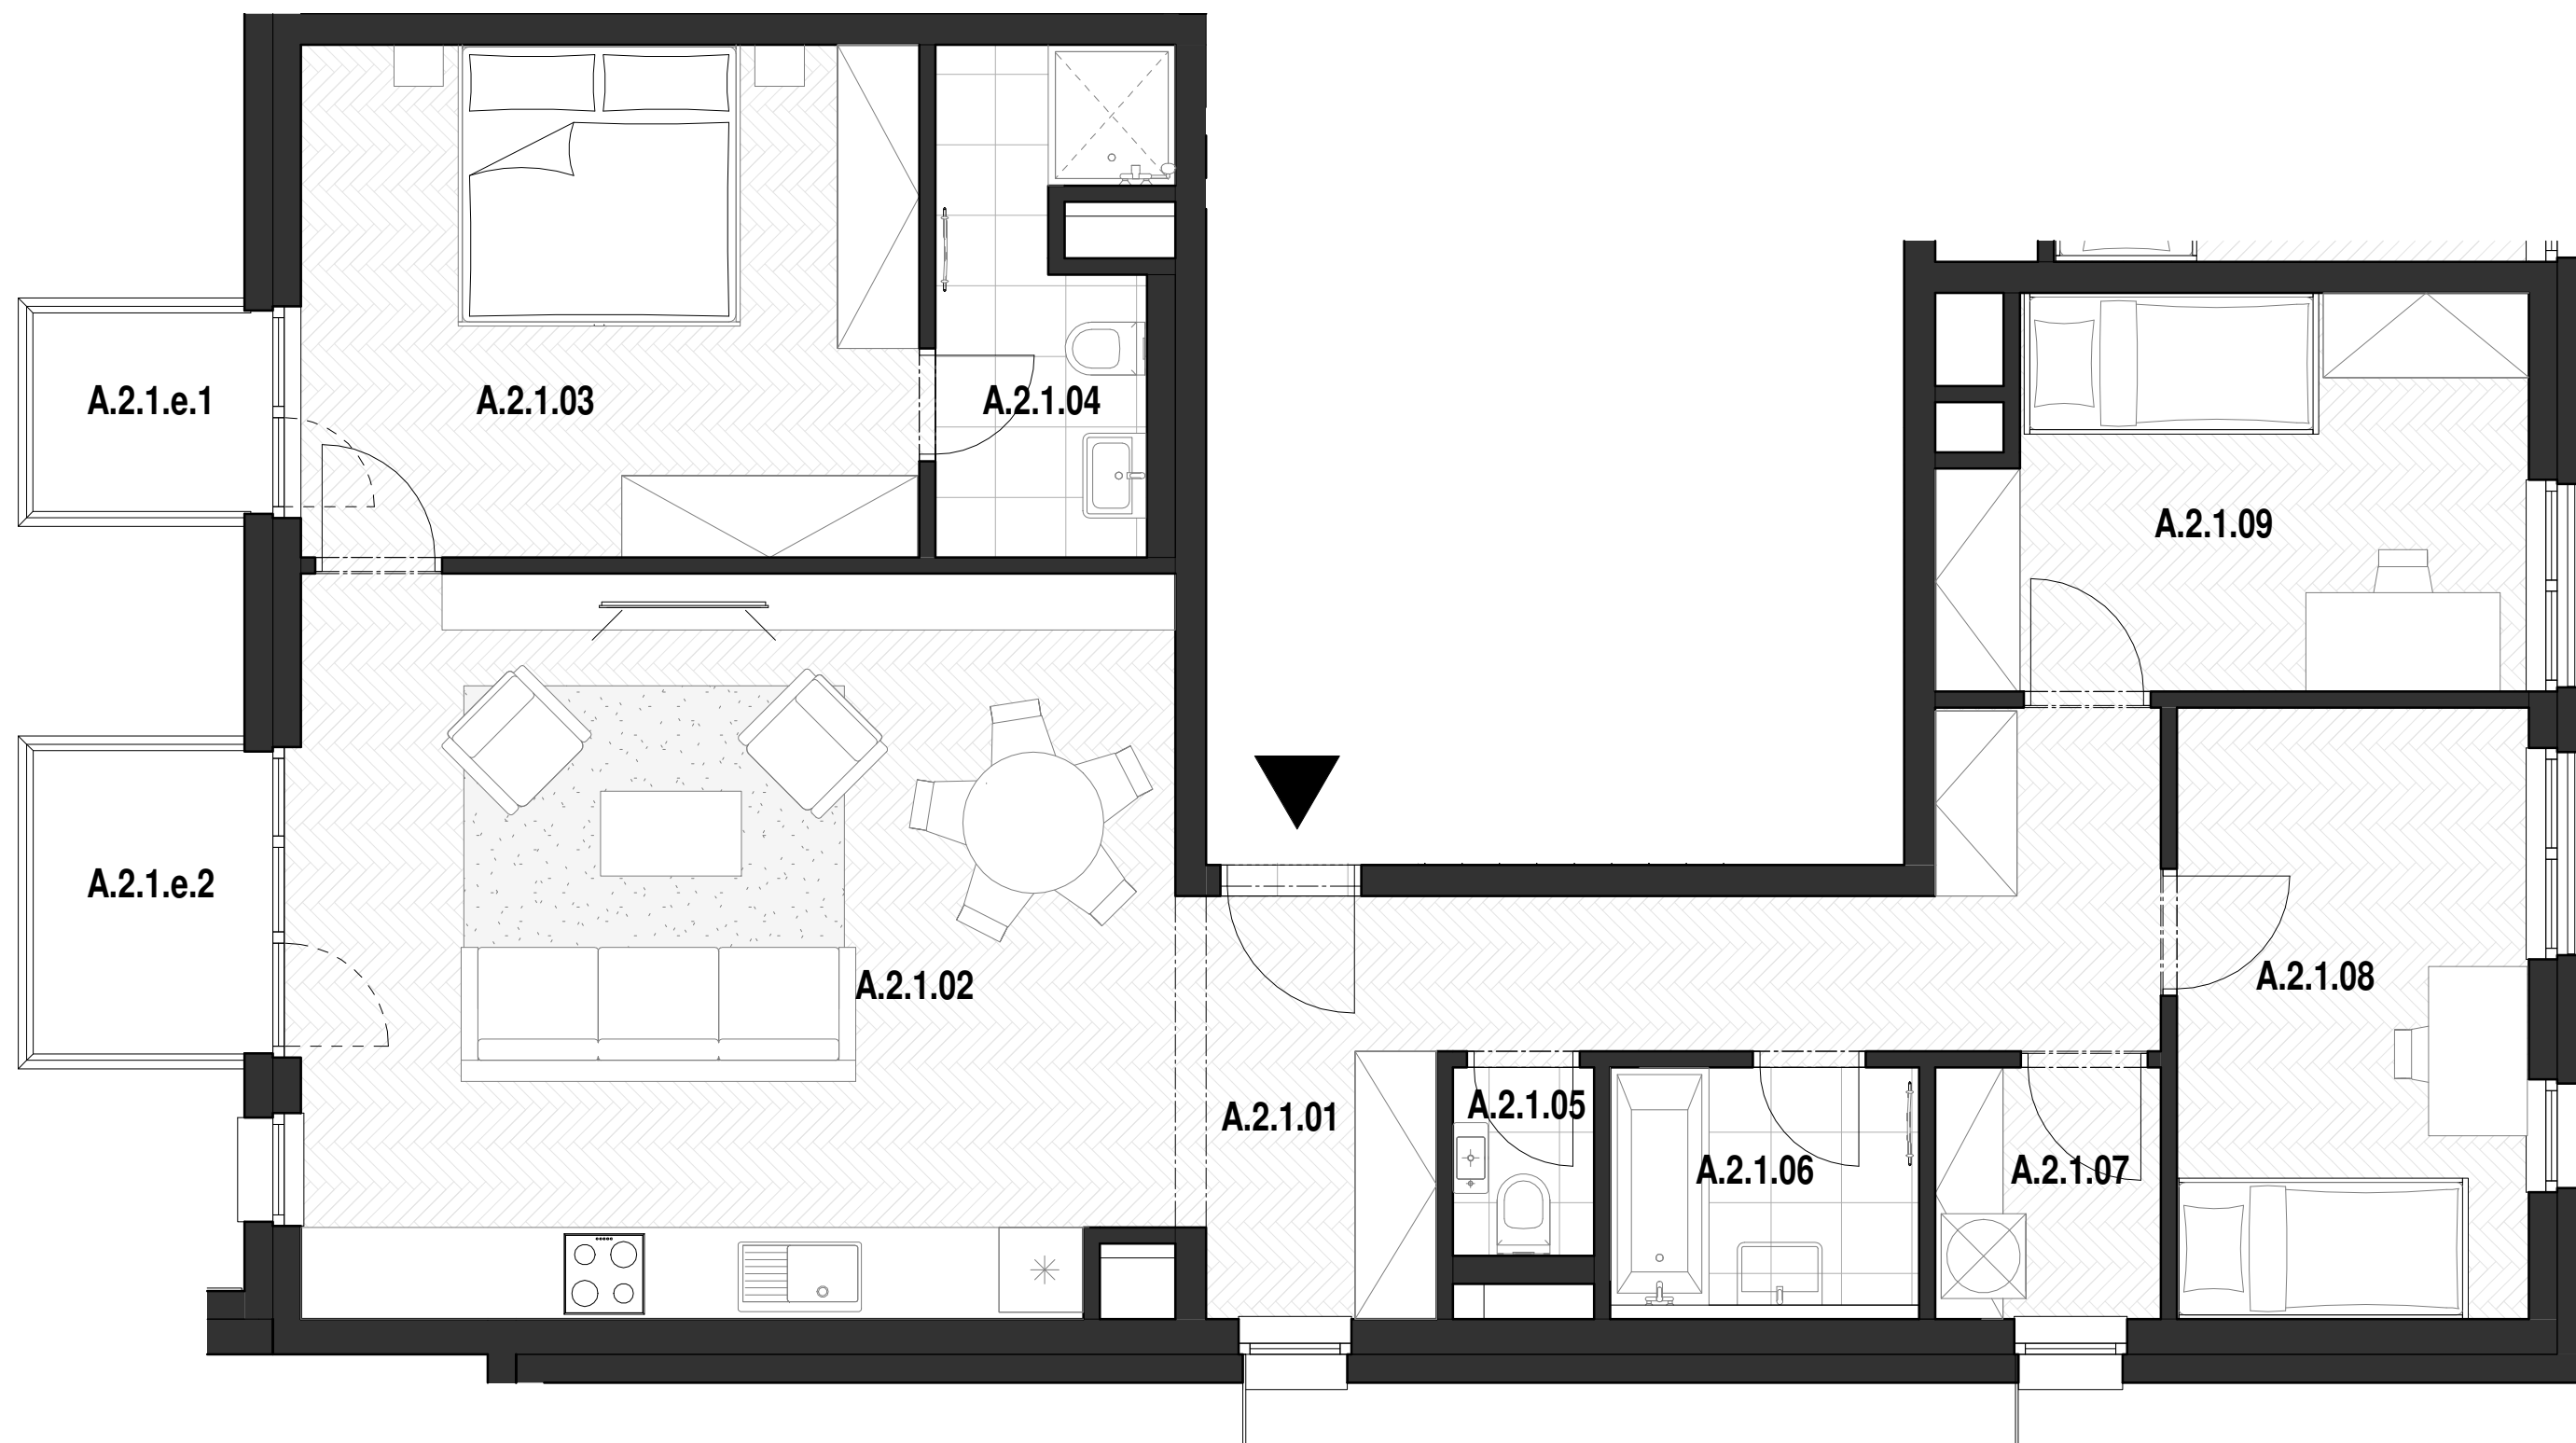

# A.2.1\_2.NP\_4-IZBOVÝ BYT

## BYT A.2.1

A.2.1. 01	Vstup / Chodba	12,9 m <sup>2</sup>
A.2.1. 02	Obývacia izba/ Kuchyňa	32,7 m <sup>2</sup>
A.2.1. 03	Spáľňa	16,1 m <sup>2</sup>
A.2.1. 04	Kúpeľňa	5,2 m <sup>2</sup>
A.2.1. 05	Wc	1,3 m <sup>2</sup>
A.2.1. 06	Kúpeľňa	3,7 m <sup>2</sup>
A.2.1. 07	Šatník	3,1 m <sup>2</sup>
A.2.1. 08	Izba	11,1 m <sup>2</sup>
A.2.1. 09	Izba	11,3 m <sup>2</sup>
A.2.1. e.1	Balkón	2,7 m <sup>2</sup>
A.2.1. e.2	Balkón	4,1 m <sup>2</sup>

CELKOVÁ ÚŽITKOVÁ PLOCHA - VNÚTORNÁ 97,4 m<sup>2</sup>

CELKOVÁ ÚŽITKOVÁ PLOCHA - VONKAJŠIA 6,8 m<sup>2</sup>