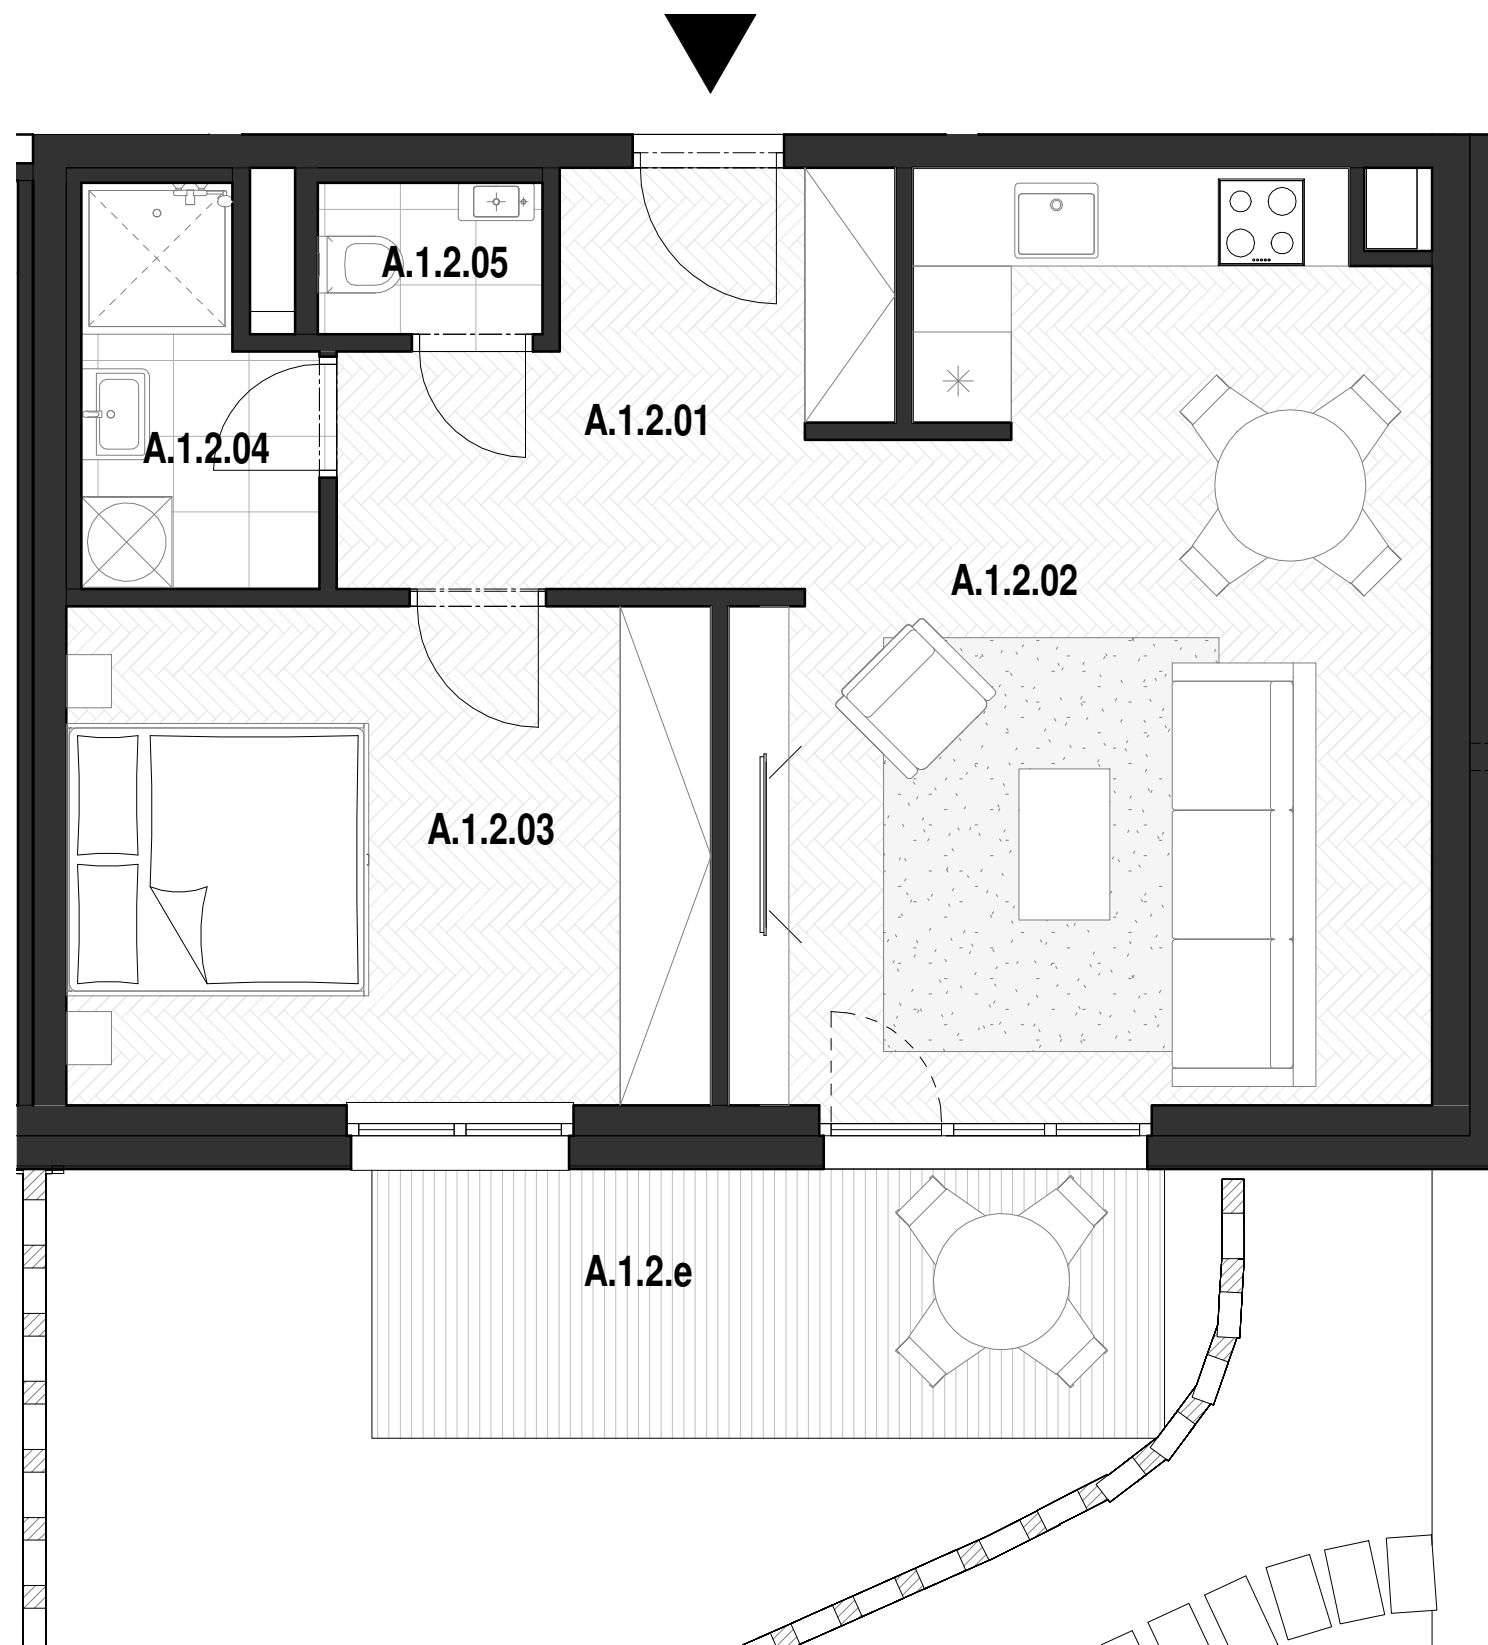

# A.1.2\_1.NP\_2-IZBOVÝ BYT

## BYT A.1.2

A.1.2. 01	Vstup / Chodba	7.8 m <sup>2</sup>
A.1.2. 02	Obývacia izba / Kuchyňa	26.1 m <sup>2</sup>
A.1.2. 03	Spáľňa	14.4 m <sup>2</sup>
A.1.2. 04	Kúpeľňa	3.6 m <sup>2</sup>
A.1.2. 05	Wc	1.5 m <sup>2</sup>
A.1.2. e	Predzahrádka	27.6 m <sup>2</sup>

CELKOVÁ ÚŽITKOVÁ PLOCHA - VNÚTORNÁ 53,4 m<sup>2</sup>

CELKOVÁ ÚŽITKOVÁ PLOCHA - VONKAJŠIA 24,4 m<sup>2</sup>