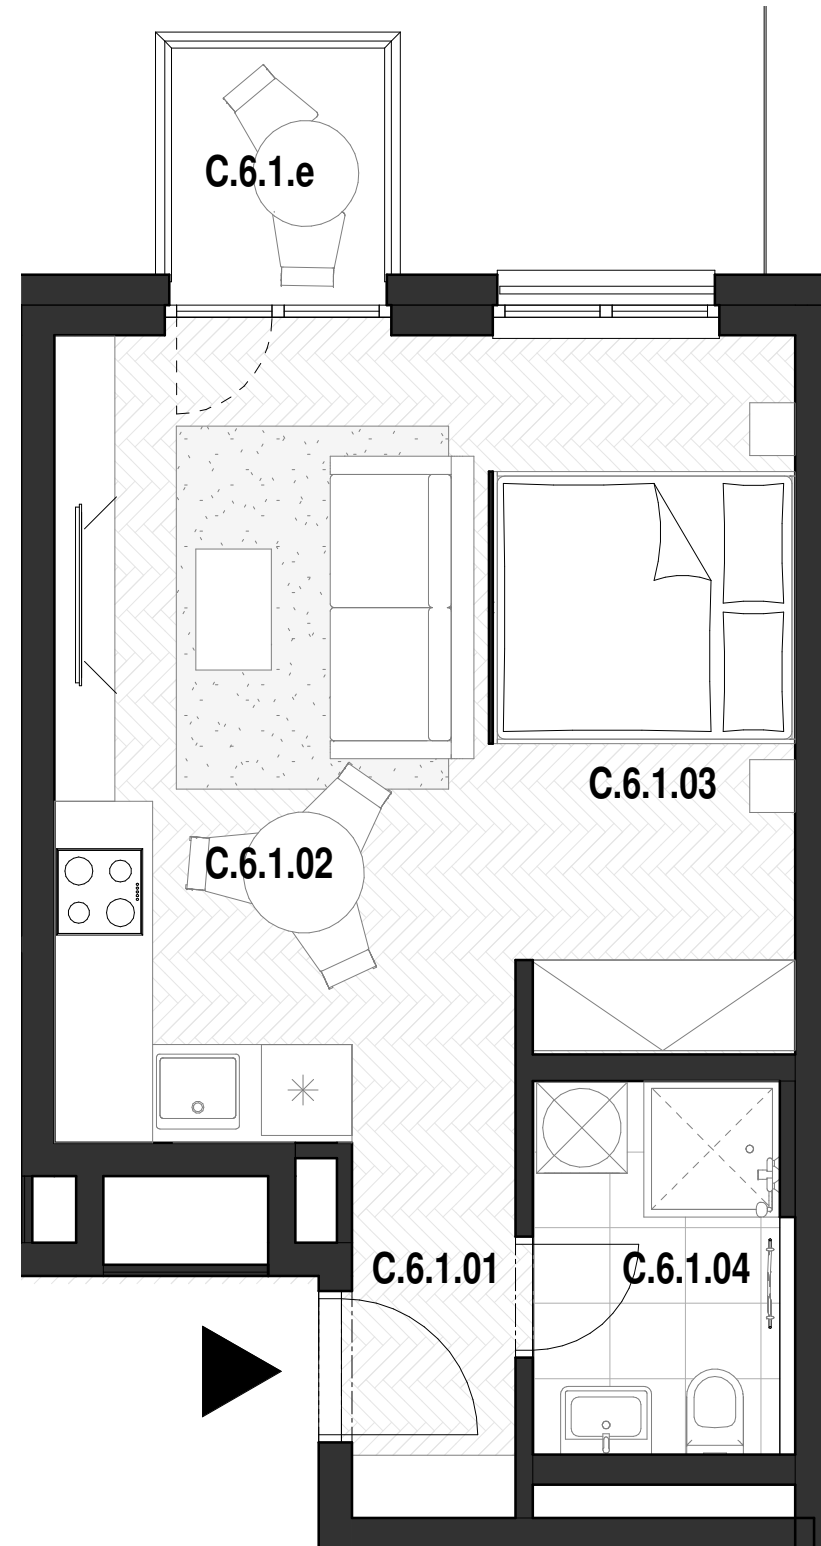

C.6.1_6.NP_1,5-IZBOVÝ APARTMÁN

BYT C.6.1

C.6.1. 01	Vstup / Chodba	2.6 m ²
C.6.1. 02	Obývacia izba / Kuchyňa	16.2 m ²
C.6.1. 03	Spací kút	9.2 m ²
C.6.1. 04	Kúpeľňa	4.0 m ²
C.6.1. e	Balkón	2.7 m ²

CELKOVÁ ÚŽITKOVÁ PLOCHA - VNÚTORNÁ 32,1 m²

CELKOVÁ ÚŽITKOVÁ PLOCHA - VONKAJŠIA 2,7 m²