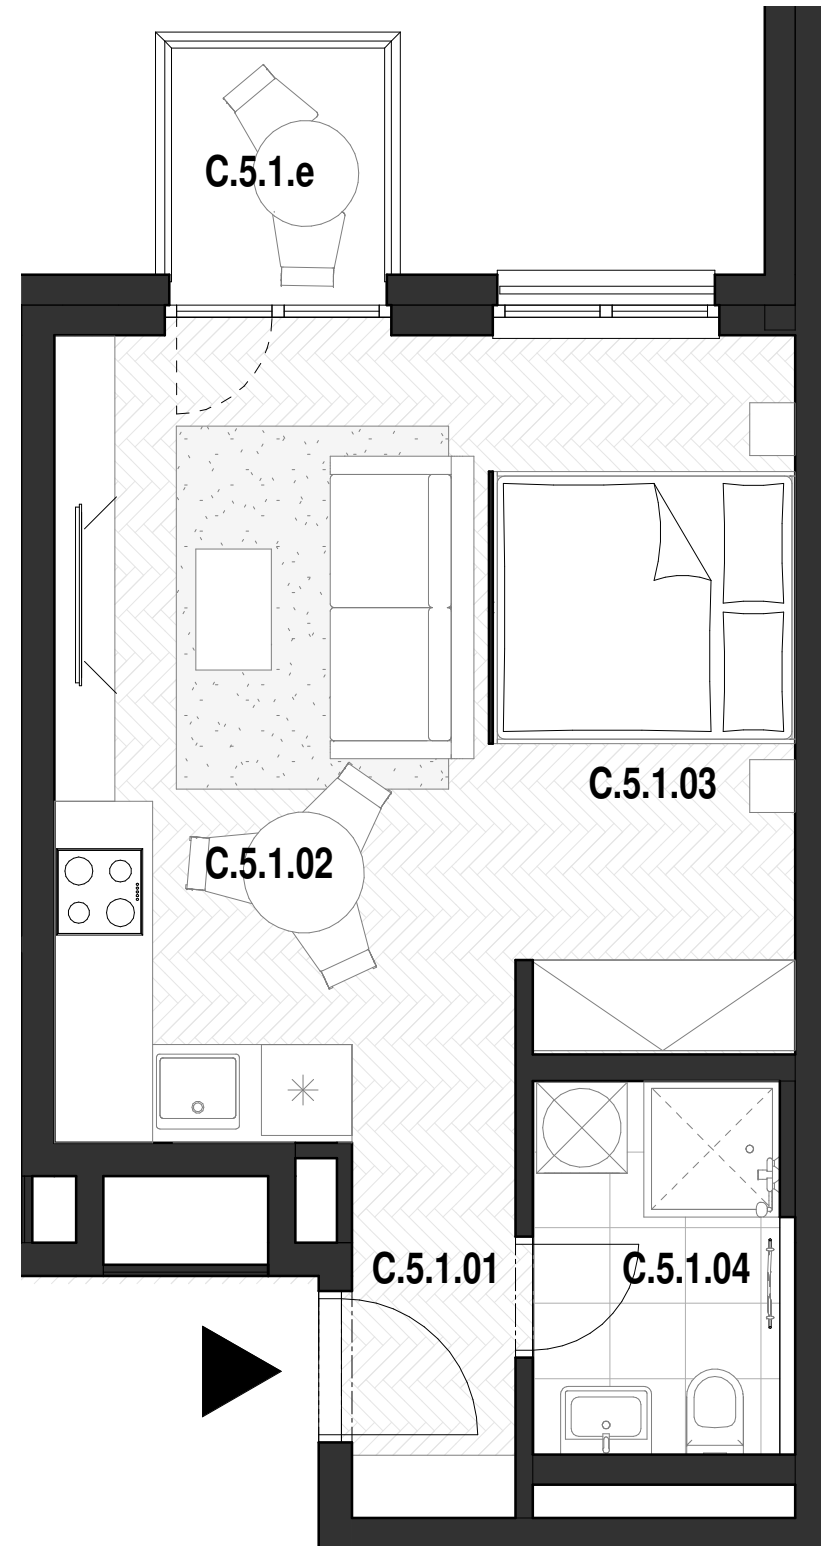

# C.5.1\_5.NP\_1,5-IZBOVÝ APARTMÁN

## BYT C.5.1

C.5.1. 01	Vstup / Chodba	2.6 m <sup>2</sup>
C.5.1. 02	Obývacia izba / Kuchyňa	16.2 m <sup>2</sup>
C.5.1. 03	Spací kút	9.2 m <sup>2</sup>
C.5.1. 04	Kúpeľňa	4.0 m <sup>2</sup>
C.5.1. e	Balkón	2.7 m <sup>2</sup>

CELKOVÁ ÚŽITKOVÁ PLOCHA - VNÚTORNÁ 32,1 m<sup>2</sup>

CELKOVÁ ÚŽITKOVÁ PLOCHA - VONKAJŠIA 2,7 m<sup>2</sup>