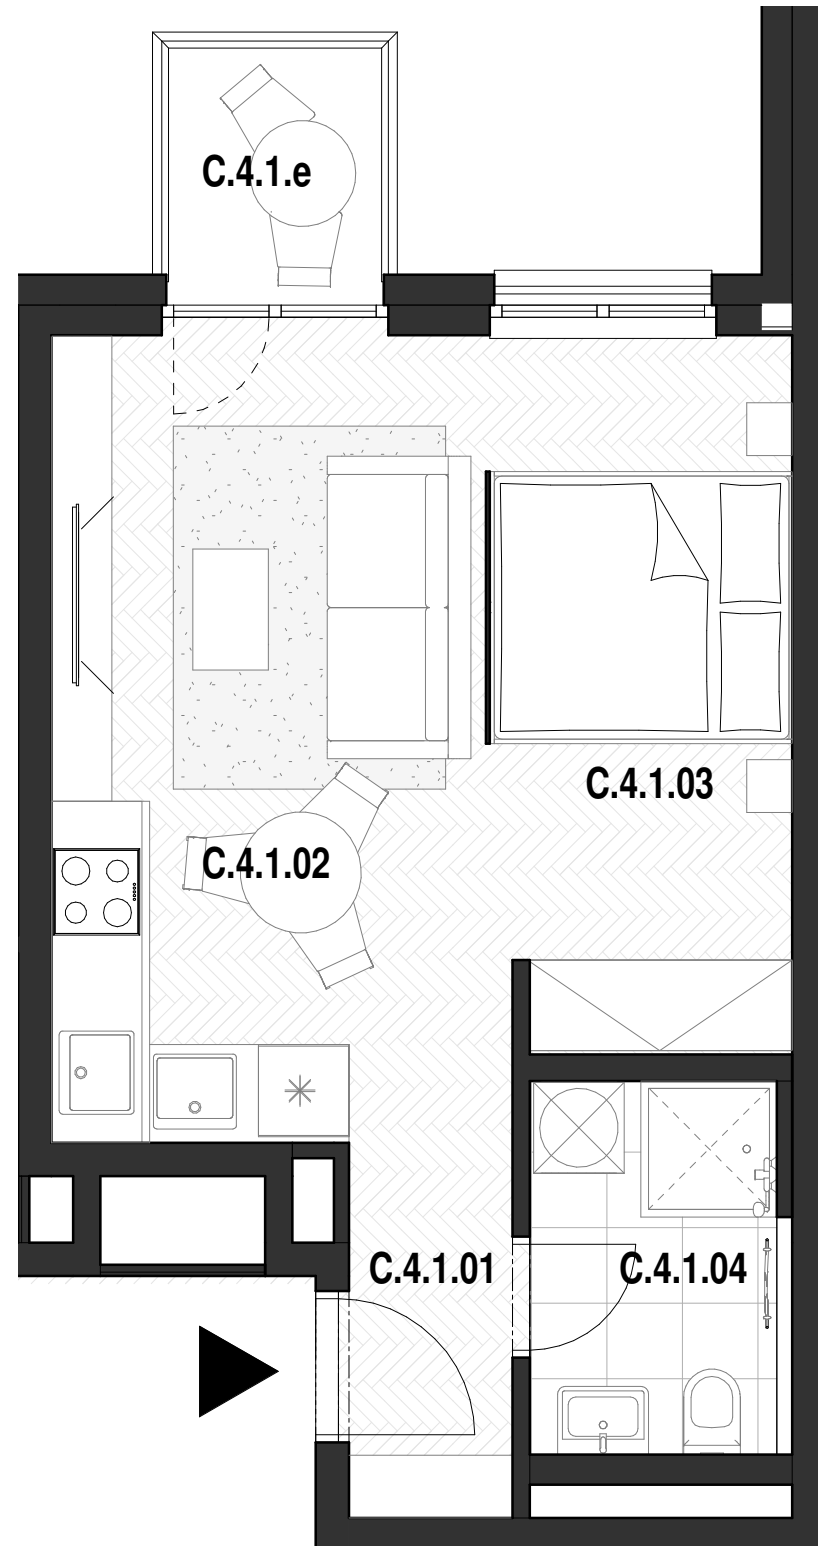

C.4.1_4.NP_1,5-IZBOVÝ APARTMÁN

BYT C.4.1

C.4.1. 01	Vstup / Chodba	2.6 m ²
C.4.1. 02	Obývacia izba / Kuchyňa	16.2 m ²
C.4.1. 03	Spací kút	9.2 m ²
C.4.1. 04	Kúpeľňa	4.0 m ²
C.4.1. e	Balkón	2.7 m ²

CELKOVÁ ÚŽITKOVÁ PLOCHA - VNÚTORNÁ 32,1 m²

CELKOVÁ ÚŽITKOVÁ PLOCHA - VONKAJŠIA 2,7 m²