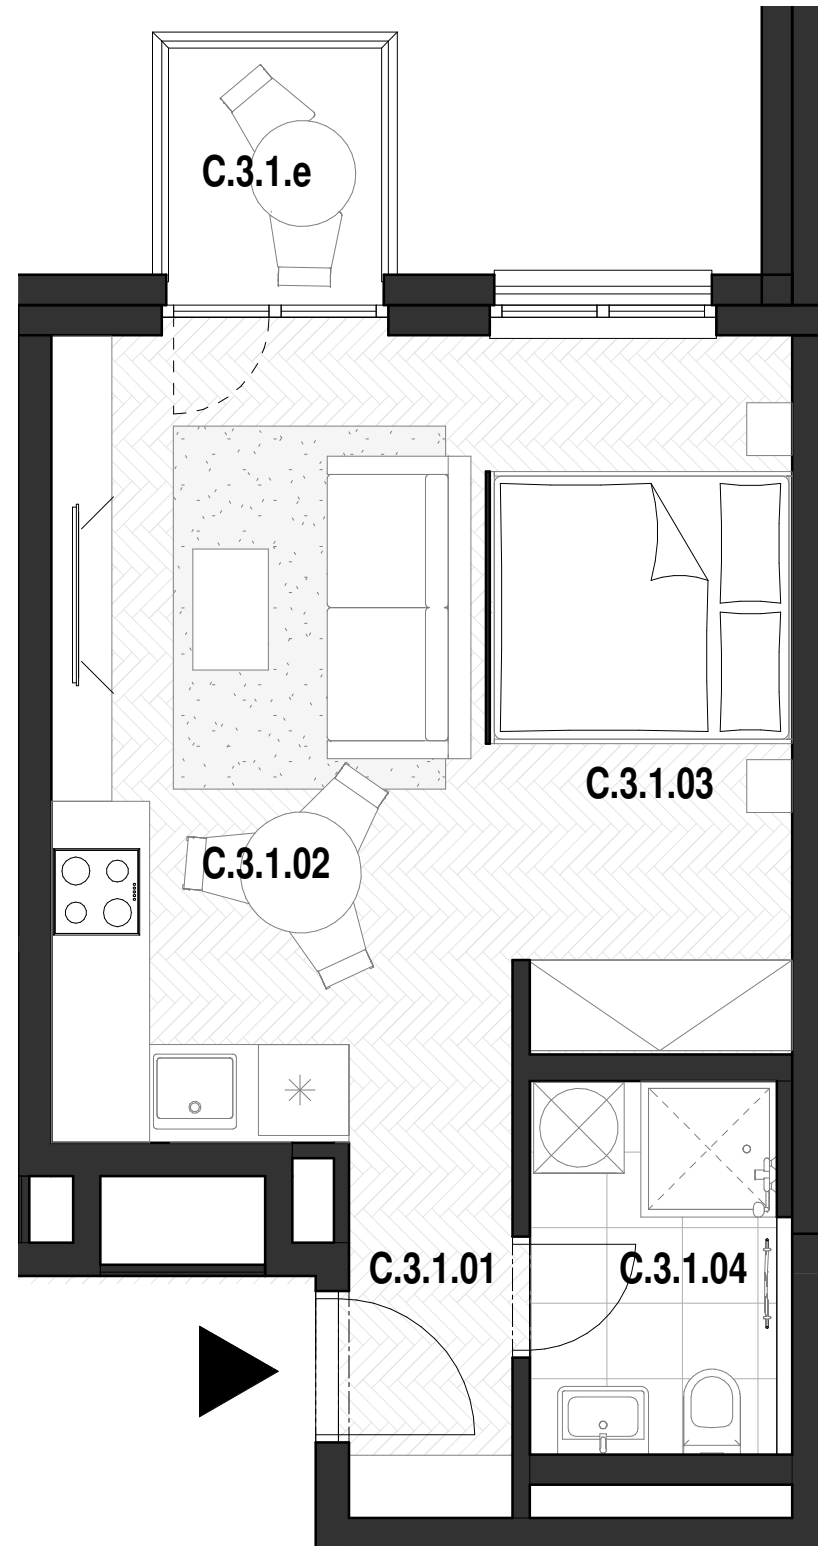

C.3.1_3.NP_1,5-IZBOVÝ APARTMÁN

BYT C.3.1

C.3.1. 01	Vstup / Chodba	2.6 m ²
C.3.1. 02	Obývacia izba / Kuchyňa	16.2 m ²
C.3.1. 03	Spací kút	9.2 m ²
C.3.1. 04	Kúpeľňa	4.0 m ²
C.3.1. e	Balkón	2.7 m ²

CELKOVÁ ÚŽITKOVÁ PLOCHA - VNÚTORNÁ 32,1 m²

CELKOVÁ ÚŽITKOVÁ PLOCHA - VONKAJŠIA 2,7 m²